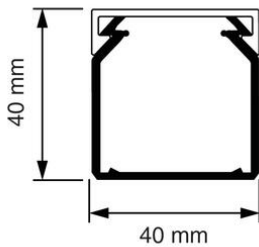

Kabelkokers Z25 + KK

KK 40x40 Kabelkoker grijs (RAL 7030)

- Geleverd met deksel.
- Voorzien van sleufen spijkergaten.
- Inwendige afmetingen: 37 x 37 mm

Artikelnr.:	AT2425
EAN:	8712259265599
Kleur	Grijs
Verpakkingshoeveelheid	24 lgt. x 2 m
Beschermingsgraad (IP)	-
Materiaal	Kunststof
Hoogte	40 mm
Breedte	40 mm
Lengte	2000 mm
Halogeenvrij	Nee
Bruikbare doorsnede	1360 mm ²
Soort bevestiging	Bodemponcing(perforatie)
RAL-nummer	7030
Kwaliteitsklasse	PVC
Oppervlaktebescherming	Geen (onbehandeld)
Transparant	Nee
Antibacteriële behandeling	Nee
Slagvastheid	-
Uitvoering deksel, paneel	Los (in vrac)
Geschikt voor functiebehoud	Ja
Aantal vaste scheidingswanden	
Aantal insteekbare scheidingswanden	
Met kabelbevestigingsklem	Nee
Beschermfolie	Nee
Met gootkoppelstuk	Nee
Leverbaar op rol	Nee
Uitbreekpoorten	Nee
Verzending	24

Attema kabelkokers Z25 en KK zijn er van klein tot groot. Ze zijn geschikt voor het overzichtelijk installeren van kabels, het geleiden van voedingskabels of voor de stroomvoorziening van hoogwaardige computerapparatuur. De kabelkokers hebben een spijkergat en een uitgekiende sleufstansing voor precies en vlot positioneren van de koker(s). Installatie of aanpassing is mogelijk in een handomdraai dankzij de slimme onderdelen om kabels te fixeren. Alle kokers hebben een solide dekselsluiting en zijn leverbaar in diverse kleuren.