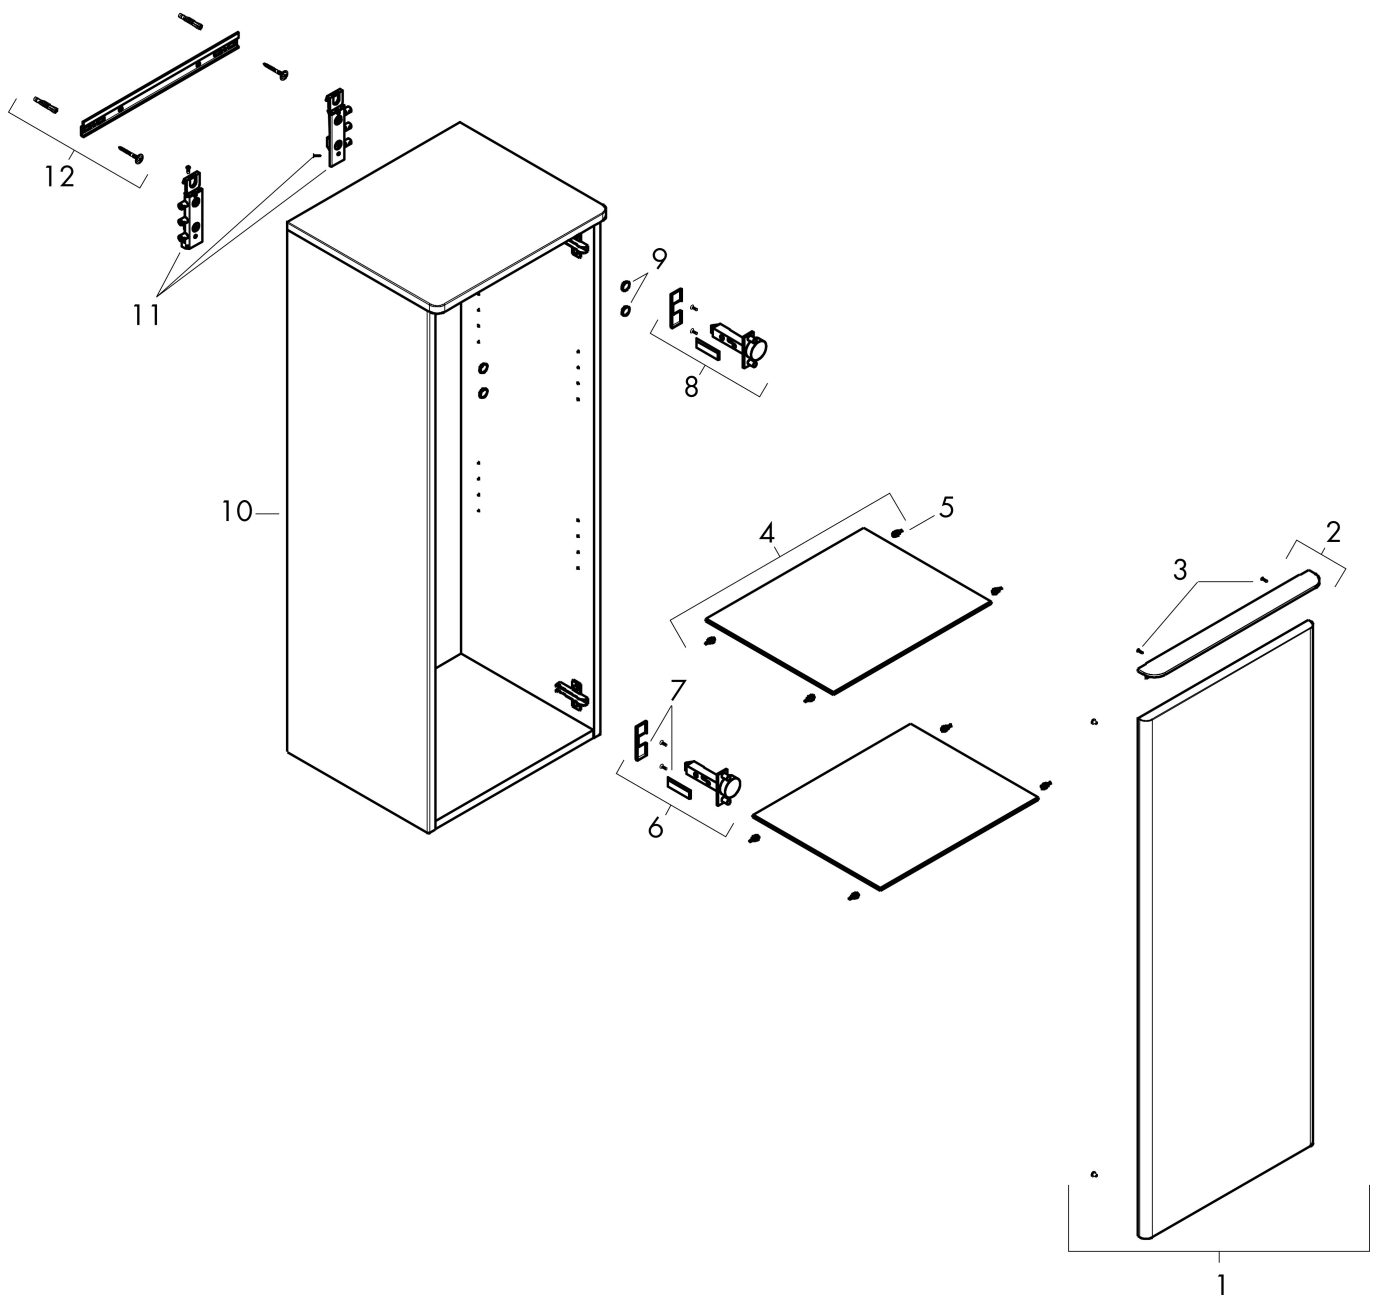

Merk	hansgrohe
Artikelnaam	Xelu Q middelhoge kast Diamond Matt Grey 400/350, scharnier rechts, Oppervlak greep:
Art.nr.	54132000
Oppervlakte	Oppervlak meubel: Diamond Matt Grey, Oppervlak greep: chroom
Netto prijs	581,68 EUR

Explosietekening voor bouwjaar: >06/23