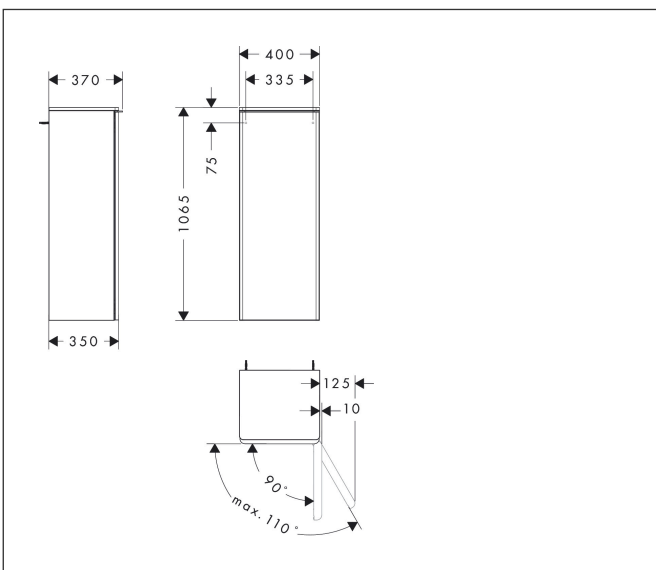

Merk hansgrohe  
 Artikelnaam **Xelu Q** middelhoge kast Diamond Matt Grey 400/350, scharnier rechts,  
 Oppervlak greep:  
 Art.nr. 54132000  
 Oppervlakte Oppervlak meubel: Diamond Matt Grey, Oppervlak greep: chroom  
 Netto prijs 581,68 EUR

## Kenmerken

- bestaat uit: halfhoge kast, glazen planchetten, afdekplaat
- materiaal behuizing: vezelplaat van gemiddelde dichtheid (MDF)
- oppervlaktemateriaal behuizing: thermofolie
- materiaal voorzijde: vezelplaat van gemiddelde dichtheid (MDF)
- oppervlaktemateriaal voorzijde: thermofolie
- MoistureProof: duurzaam materiaal dat lang mooi blijft
- SmoothSurface: glad en egaal voor een geweldig gevoel
- AntiFingerprint: oplossing tegen vingerafdrukken
- materiaal afdekplaat: 3-laags spaanplaat met hoge dichtheid
- oppervlaktemateriaal afdekplaat: laminaat (HPL)
- dikte afdekplaat: 16 mm
- met greepstang
- materiaal grepen: aluminium
- oppervlaktemateriaal grepen: verchromd glanzend
- type opening: deur
- 1 deur
- deurscharnier: rechts
- SoftClose, voor zacht sluiten
- met 2 verstelbare glazen planchetten
- montagevoorwaarde: voorgemonteerd
- met bevestigingsmateriaal

## Maat tekeningen