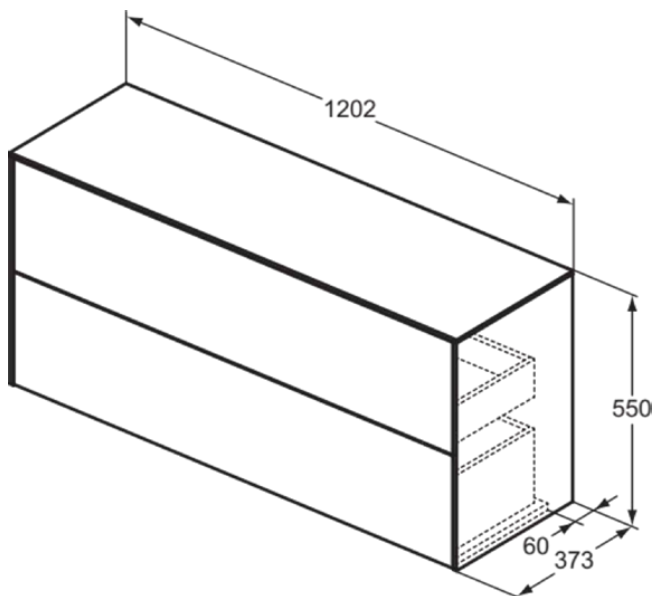

## T4330Y5

CONCA | Wastafelmeubel 1202x373x550 mm in dark walnut afwerking, 2 laden | Greeploos, Volledige extractielade, Push-to-open, Softclose, Voorgemonteerd, Duurzaam geproduceerd hout, Houtfineer

### Algemene informatie

Productcategorie:	Meubels
Producttype:	Wastafelmeubel
Merk:	Ideal Standard
Collectie:	CONCA
Ontwerper:	Palomba Serafini Associati
Colour:	Y5 - Dark Walnut
Afwerking van het oppervlak:	mat
Hoogte (mm):	550
Breedte (mm):	1202
Lengte / sprong (mm):	373
Bevestigingswijze:	Bevestigingsset
Nettogewicht (kg):	44.50
EAN-code:	8014140464556