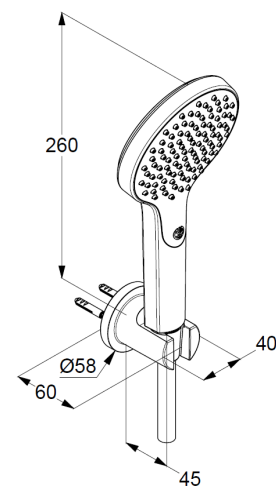

Handbrause 1 S  
Durchflussmenge bei 3 bar 15 l/min.  
(mit Möglichkeit zur Begrenzung auf 9 l/min.)  
mit einer Strahlart  
mit Kalkschnellreinigung  
Anschlussgewinde G1/2  
Siebdichtung

Brauseschlauch  
kunststoffummantelt  
mit Metalleffekt  
mit konischen Muttern  
G1/2 x G1/2 x 1250mm

Wand-Brausehalter  
für Brauseschläuche mit konischer Mutter  
mit Befestigungsmaterial  
zur starren Wandmontage

### Produktabbildung/ Product picture

### Maßzeichnung/ Dimensional drawing