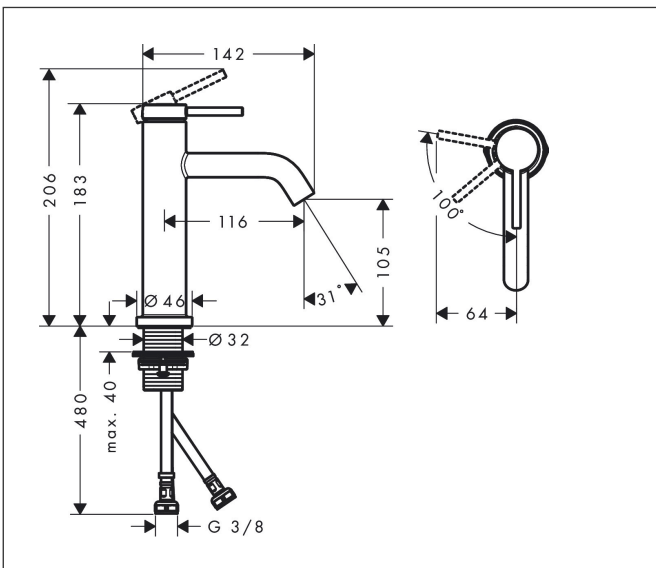

Merk hansgrohe
 Artikelnaam **Tecturis S** ééngreeps wastafelmengkraan 110 CoolStart zonder afvoer
 Art.nr. 73317140
 Oppervlakte Brushed Bronze
 Netto prijs 261,24 EUR

Product foto

Kenmerken

- ComfortZone: 110
- voorsprong uitloop 116 mm
- uitloophoogte: 105 mm
- greepvariant: Met pingreep
- vaste uitloop
- straalsoort: normale straal
- maximale doorstroomhoeveelheid bij 3 bar: 5 l/min
- keramisch kardoes
- koud water met de greep in de middenpositie, bespaart energie en kosten
- EU taxonomie: max 6l/min - draagt substantieel bij aan duurzaamheid

Maat tekeningen

Technologie

Merk hansgrohe
 Artikelnaam **Tecturis S** ééngreeps wastafelmengkraan 110 CoolStart zonder afvoer
 Art.nr. 73317140
 Oppervlakte Brushed Bronze
 Netto prijs 261,24 EUR

Stroomschema

Merk	hansgrohe
Artikelnaam	Tecturis S ééngreeps wastafelmengkraan 110 CoolStart zonder afvoer
Art.nr.	73317140
Oppervlakte	Brushed Bronze
Netto prijs	261,24 EUR

Explosietekening voor bouwjaar: >06/23

Merk	hansgrohe
Artikelnaam	Tecturis S ééngreeps wastafelmengkraan 110 CoolStart zonder afvoer
Art.nr.	73317140
Oppervlakte	Brushed Bronze
Netto prijs	261,24 EUR

Onderdelen voor bouwjaar: >06/23

Pos	Beschrijving	Art.nr.	Prijs
1	greep	94985140	60,90
2	greepstop	93735460	7,70
3	inbusschroef M5x5	98446000	3,00
4	rozet	94987140	24,90
5	moer	94989000	7,70
6	O-ring 28x1,5	98421000	3,00
7	O-ring 25x1,5	98146000	4,80
8	O-ring 29x2	98391000	3,00
9	kardoes compl.	93760000	78,40
10	dichting	93383000	10,40
11	kardoesadapter	95975000	7,70
12	perlator compl.	93118000	20,40
13	perlator M16,5x1 (4,5 l/min)	92875000	16,60
14	montagesleutel	98987000	7,70
15	vlakdichting	98749000	4,80
16	schachtbevestigingsset compl. (Ø 32)	13961000	20,40
17	aansluitslang 600 mm M8x0,75 G3/8	96556000	20,40
18	O-ring 6,6x1,6	93019000	3,00