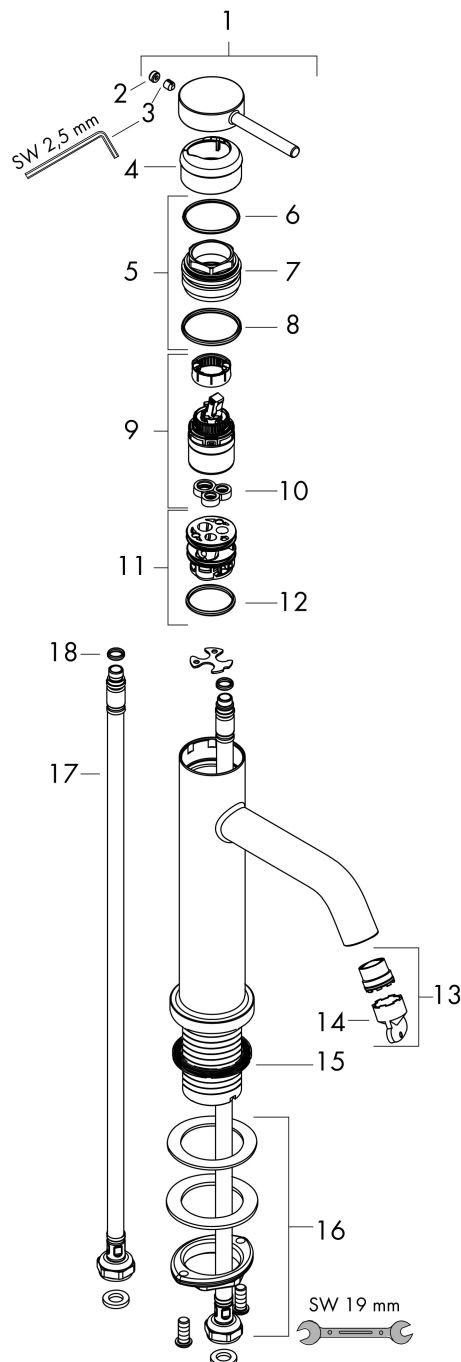

Merk hansgrohe
 Artikelnaam **Tecturis S** ééngreeps wastafelmengkraan 110 CoolStart zonder afvoer
 Art.nr. 73317140
 Oppervlakte Brushed Bronze
 Netto prijs 261,24 EUR

Product foto

Kenmerken

- ComfortZone: 110
- voorsprong uitloop 116 mm
- uitloophoogte: 105 mm
- greepvariant: Met pingreep
- vaste uitloop
- straalsoort: normale straal
- maximale doorstroomhoeveelheid bij 3 bar: 5 l/min
- keramisch kardoes
- koud water met de greep in de middenpositie, bespaart energie en kosten
- EU taxonomie: max 6l/min - draagt substantieel bij aan duurzaamheid

Maat tekeningen

Technologie

Merk hansgrohe
 Artikelnaam **Tecturis S** ééngreeps wastafelmengkraan 110 CoolStart zonder afvoer
 Art.nr. 73317140
 Oppervlakte Brushed Bronze
 Netto prijs 261,24 EUR

Stroomschema

Merk	hansgrohe
Artikelnaam	Tecturis S ééngreeps wastafelmengkraan 110 CoolStart zonder afvoer
Art.nr.	73317140
Oppervlakte	Brushed Bronze
Netto prijs	261,24 EUR

Explosietekening voor bouwjaar: >06/23

Merk	hansgrohe
Artikelnaam	Tecturis S ééngreeps wastafelmengkraan 110 CoolStart zonder afvoer
Art.nr.	73317140
Oppervlakte	Brushed Bronze
Netto prijs	261,24 EUR

Onderdelen voor bouwjaar: >06/23

Pos	Beschrijving	Art.nr.	Prijs
1	greep	94985140	60,90
2	greepstop	93735460	7,70
3	inbusschroef M5x5	98446000	3,00
4	rozet	94987140	24,90
5	moer	94989000	7,70
6	O-ring 28x1,5	98421000	3,00
7	O-ring 25x1,5	98146000	4,80
8	O-ring 29x2	98391000	3,00
9	kardoes compl.	93760000	78,40
10	dichting	93383000	10,40
11	kardoesadapter	95975000	7,70
12	perlator compl.	93118000	20,40
13	perlator M16,5x1 (4,5 l/min)	92875000	16,60
14	montagesleutel	98987000	7,70
15	vlakdichting	98749000	4,80
16	schachtbevestigingsset compl. (Ø 32)	13961000	20,40
17	aansluitslang 600 mm M8x0,75 G3/8	96556000	20,40
18	O-ring 6,6x1,6	93019000	3,00