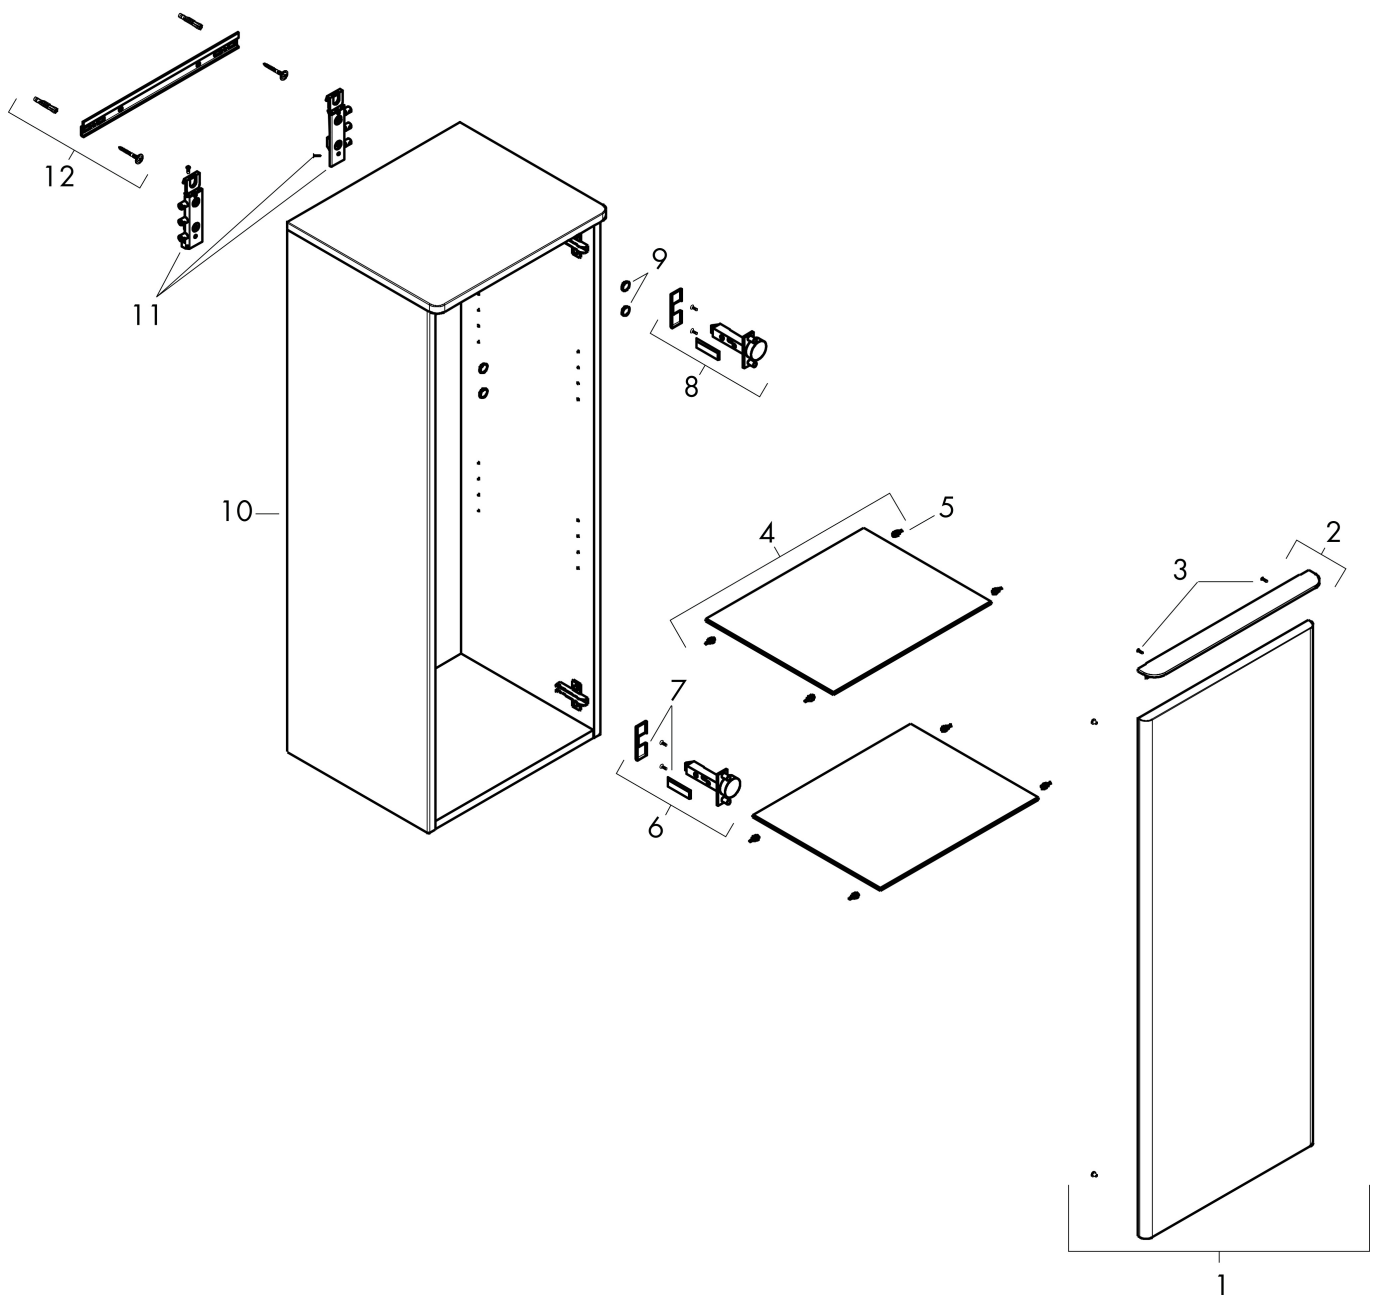

Merk hansgrohe
 Artikelnaam **Xelu Q** middelhoge kast Diamond Matt Grey 400/350, scharnier rechts,
 Oppervlak greep:
 Art.nr. 54132670
 Oppervlakte Oppervlak meubel: Diamond Matt Grey, Oppervlak greep: Mat zwart
 Netto prijs 581,68 EUR

Product foto

Kenmerken

- bestaat uit: halfhoge kast, glazen planchetten, afdekplaat
- materiaal behuizing: vezelplaat van gemiddelde dichtheid (MDF)
- oppervlaktemateriaal behuizing: thermofolie
- materiaal voorzijde: vezelplaat van gemiddelde dichtheid (MDF)
- oppervlaktemateriaal voorzijde: thermofolie
- MoistureProof: duurzaam materiaal dat lang mooi blijft
- SmoothSurface: glad en egaal voor een geweldig gevoel
- AntiFingerprint: oplossing tegen vingerafdrukken
- materiaal afdekplaat: 3-laags spaanplaat met hoge dichtheid
- oppervlaktemateriaal afdekplaat: laminaat (HPL)
- dikte afdekplaat: 16 mm
- met greepstang
- materiaal grepen: aluminium
- oppervlaktemateriaal grepen: poedercoating
- type opening: deur
- 1 deur
- deurscharnier: rechts
- SoftClose, voor zacht sluiten
- met 2 verstelbare glazen planchetten
- montagevoorwaarde: voorgemonteerd
- met bevestigingsmateriaal

Maat tekeningen

Technologie

Certificaat

Merk hansgrohe
 Artikelnaam **Xelu Q** middelhoge kast Diamond Matt Grey 400/350, scharnier rechts,
 Oppervlak greep:
 Art.nr. 54132670
 Oppervlakte Oppervlak meubel: Diamond Matt Grey, Oppervlak greep: Mat zwart
 Netto prijs 581,68 EUR

Explosietekening voor bouwjaar: >06/23

Merk hansgrohe
 Artikelnaam **Xelu Q** middelhoge kast Diamond Matt Grey 400/350, scharnier rechts,
 Oppervlak greep:
 Art.nr. 54132670
 Oppervlakte Oppervlak meubel: Diamond Matt Grey, Oppervlak greep: Mat zwart
 Netto prijs 581,68 EUR