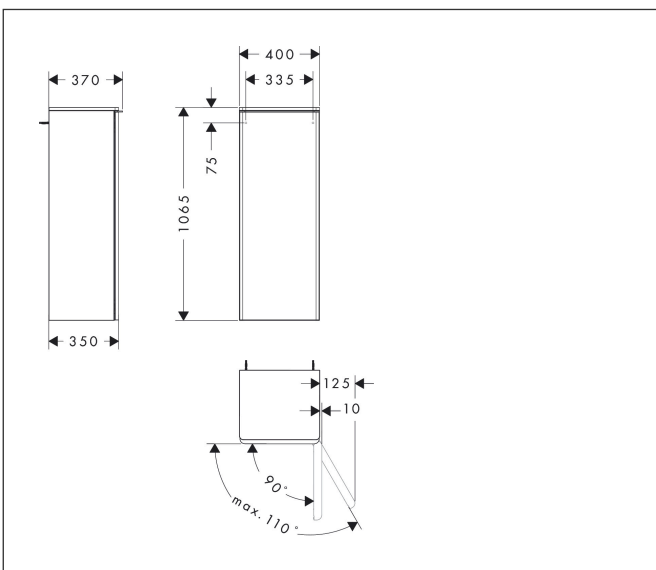

Merk hansgrohe
 Artikelnaam **Xelu Q** middelhoge kast Diamond Matt Grey 400/350, scharnier rechts,
 Oppervlak greep:
 Art.nr. 54132670
 Oppervlakte Oppervlak meubel: Diamond Matt Grey, Oppervlak greep: Mat zwart
 Netto prijs 581,68 EUR

Product foto

Kenmerken

- bestaat uit: halfhoge kast, glazen planchetten, afdekplaat
- materiaal behuizing: vezelplaat van gemiddelde dichtheid (MDF)
- oppervlaktemateriaal behuizing: thermofolie
- materiaal voorzijde: vezelplaat van gemiddelde dichtheid (MDF)
- oppervlaktemateriaal voorzijde: thermofolie
- MoistureProof: duurzaam materiaal dat lang mooi blijft
- SmoothSurface: glad en egaal voor een geweldig gevoel
- AntiFingerprint: oplossing tegen vingerafdrukken
- materiaal afdekplaat: 3-laags spaanplaat met hoge dichtheid
- oppervlaktemateriaal afdekplaat: laminaat (HPL)
- dikte afdekplaat: 16 mm
- met greepstang
- materiaal grepen: aluminium
- oppervlaktemateriaal grepen: poedercoating
- type opening: deur
- 1 deur
- deurscharnier: rechts
- SoftClose, voor zacht sluiten
- met 2 verstelbare glazen planchetten
- montagevoorwaarde: voorgemonteerd
- met bevestigingsmateriaal

Maat tekeningen

Technologie

Certificaat

Merk hansgrohe
 Artikelnaam **Xelu Q** middelhoge kast Diamond Matt Grey 400/350, scharnier rechts,
 Oppervlak greep:
 Art.nr. 54132670
 Oppervlakte Oppervlak meubel: Diamond Matt Grey, Oppervlak greep: Mat zwart
 Netto prijs 581,68 EUR

Explosietekening voor bouwjaar: >06/23

Merk hansgrohe
 Artikelnaam **Xelu Q** middelhoge kast Diamond Matt Grey 400/350, scharnier rechts,
 Oppervlak greep:
 Art.nr. 54132670
 Oppervlakte Oppervlak meubel: Diamond Matt Grey, Oppervlak greep: Mat zwart
 Netto prijs 581,68 EUR