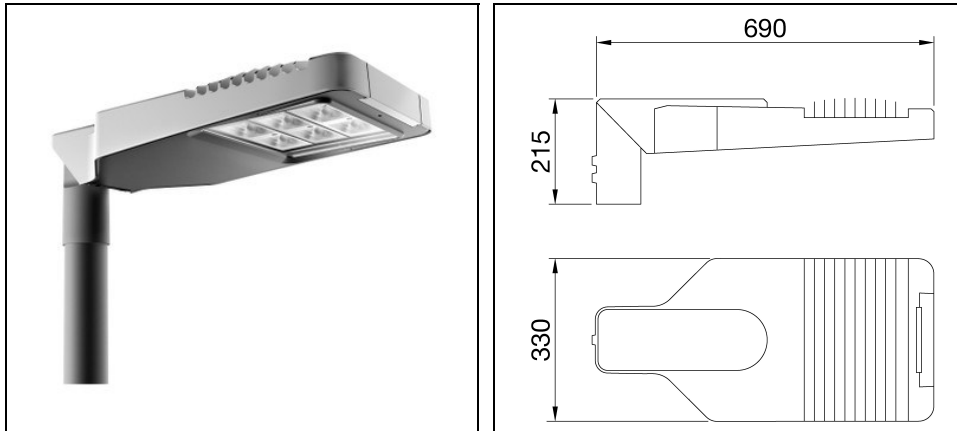

ROAD [5] MEDIUM 6X3 LED WIDE

Bestelnr. GWR5276B3oK

Omschrijving

Straatverlichtingsarmatuur met afscherming, frame en mastbevestiging in EN AB46100 gegoten aluminium met laag kopergehalte:

- Polyester poedercoating
- High-power LED
- Metalen printplaat
- Overspanningsbeveiliging tot 10kV
- Veiligheidsschakelaar
- PA6.6 + FV bedradingsplaat
- Kabelinvoer via PG13,5
- Optisch systeem van hoogreflecterend aluminium
- Afscherming van vlak veiligheidsglas (dikte 4 mm)
- Opening- en sluitsysteem met geïntegreerde handgreep aan de voorzijde
- Geschikt voor omgevingstemperaturen tot 50°C, maar met reductie van de voedingsstroom zoals aangegeven in de handleiding
- Geschikt voor paaltop- en wandinstallatie, verstelbaar in stappen van 5°
- L90B10 (Tq 25°C) > 115.000 h; L90B10 (Tq 50°C) = 115.000 h

Product gegevens

ETIM Groep:	EG000027	ETIM Klasse:	EC000062
-------------	----------	--------------	----------

Algemene informatie

Lamphouder:	LED	Lichtbron:	LED
Reële lichtstroom [lm]:	19000	Armatuur wattage [W]:	153 W
Specifieke lichtstroom [lm/W]:	124	CRI:	70
Kleurtemperatuur [K]:	3000	Kleur / Afwerking:	GR-RAL9006 / Grijs RAL9006
IP waarde:	IP66	IK-J-xxIP:	IK08 5J xx5
Beschermingsklasse:	II	Optiek:	WIDE - Wegoptiek
Nettogewicht [kg]:	10.52	Totale lengte [mm]:	690
Totale breedte [mm]:	330	Totale hoogte [mm]:	215