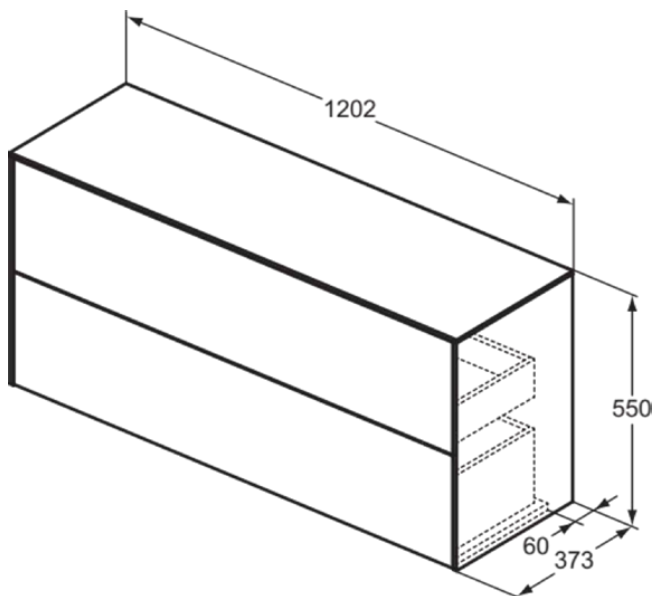

CONCA

T4330Y6

CONCA | Wastafelmeubel 1202x373x550 mm in licht eiken afwerking, 2 laden | Greeploos, Volledige extractielade, Push-to-open, Softclose, Voorgemonteerd, Duurzaam geproduceerd hout, Houtfineer

Afbeelding & technische tekening

Algemene informatie

Productcategorie:	Meubels
Producttype:	Wastafelmeubel
Merk:	Ideal Standard
Collectie:	CONCA
Ontwerper:	Palomba Serafini Associati
Colour:	Y6 - Licht Eiken
Afwerking van het oppervlak:	mat
Hoogte (mm):	550
Breedte (mm):	1202
Lengte / sprong (mm):	373
Bevestigingswijze:	Bevestigingsset
Nettogewicht (kg):	44.50
EAN-code:	8014140464563