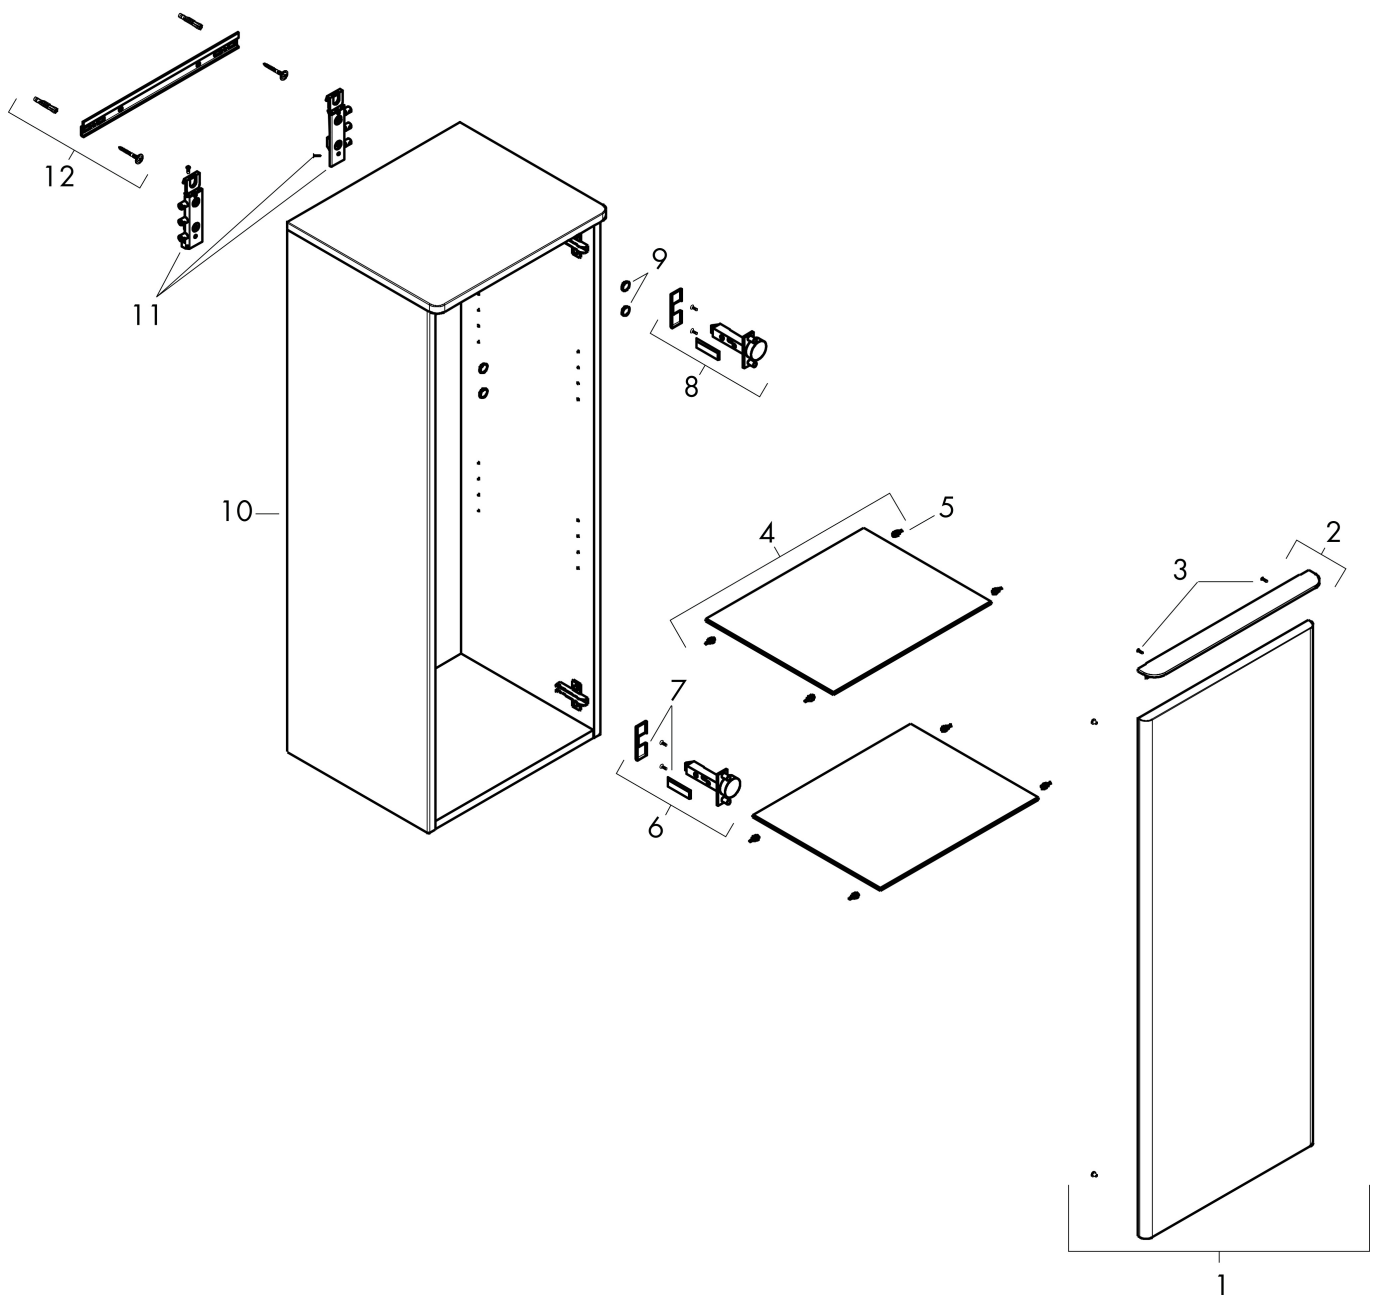

Merk	hansgrohe
Artikelnaam	Xelu Q middelhoge kast Diamond Matt Grey 400/350, scharnier rechts, Oppervlak greep:
Art.nr.	54132700
Oppervlakte	Oppervlak meubel: Diamond Matt Grey, Oppervlak greep: Mat wit
Netto prijs	581,68 EUR

Explosietekening voor bouwjaar: >06/23