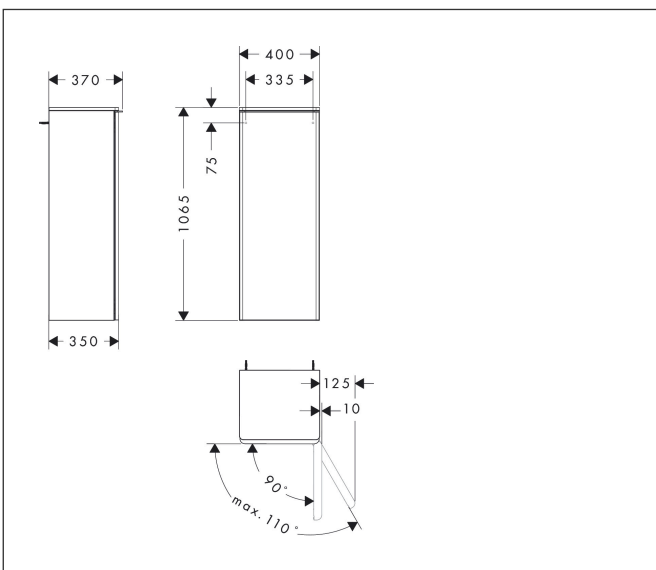

Merk hansgrohe  
 Artikelnaam **Xelu Q** middelhoge kast Diamond Matt Grey 400/350, scharnier rechts,  
 Oppervlak greep:  
 Art.nr. 54132700  
 Oppervlakte Oppervlak meubel: Diamond Matt Grey, Oppervlak greep: Mat wit  
 Netto prijs 581,68 EUR

## Kenmerken

- bestaat uit: halfhoge kast, glazen planchetten, afdekplaat
- materiaal behuizing: vezelplaat van gemiddelde dichtheid (MDF)
- oppervlaktemateriaal behuizing: thermofolie
- materiaal voorzijde: vezelplaat van gemiddelde dichtheid (MDF)
- oppervlaktemateriaal voorzijde: thermofolie
- MoistureProof: duurzaam materiaal dat lang mooi blijft
- SmoothSurface: glad en egaal voor een geweldig gevoel
- AntiFingerprint: oplossing tegen vingerafdrukken
- materiaal afdekplaat: 3-laags spaanplaat met hoge dichtheid
- oppervlaktemateriaal afdekplaat: laminaat (HPL)
- dikte afdekplaat: 16 mm
- met greepstang
- materiaal grepen: aluminium
- oppervlaktemateriaal grepen: poedercoating
- type opening: deur
- 1 deur
- deurscharnier: rechts
- SoftClose, voor zacht sluiten
- met 2 verstelbare glazen planchetten
- montagevoorwaarde: voorgemonteerd
- met bevestigingsmateriaal

## Maat tekeningen