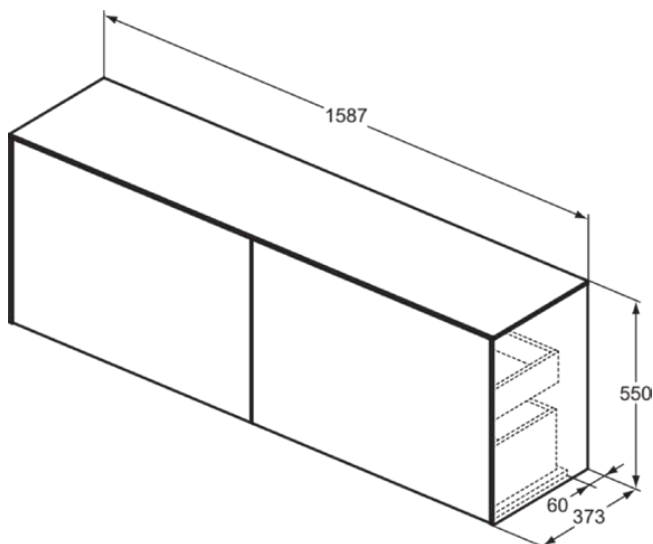

CONCA

T4331Y1

CONCA | Wastafelmeubel 1587x373x550 mm in matt white afwerking, 4 laden | Greeploos, Volledige extractielade, Push-to-open, Softclose, Voorgemonteerd, Duurzaam geproduceerd hout

Afbeelding & technische tekening

Algemene informatie

Productcategorie:	Meubels
Producttype:	Wastafelmeubel
Merk:	Ideal Standard
Collectie:	CONCA
Ontwerper:	Palomba Serafini Associati
Colour:	Y1 - Matt White
Afwerking van het oppervlak:	mat
Hoogte (mm):	550
Breedte (mm):	1587
Lengte / sprong (mm):	373
Bevestigingswijze:	Bevestigingsset
Nettogewicht (kg):	67.30
EAN-code:	8014140464570

Kenmerken

	Greeploos		Volledige extractielade
	Push-to-open		Softclose
	Voorgemonteerd		Duurzaam geproduceerd hout

Downloads

- [Installation Guide](#)
- [Spare Parts List](#)

Product specificaties

Sluitingsmechanisme:	Softclosing
Kleurcode:	Y1
Kleuromschrijving:	matt white
Hoekmodel:	Nee
Volledige extractielade:	Yes
Gre(e)p(en):	Greeploos
Verstelbare montagevoeten:	Nee
Positie van de uitsnijding:	Op maat gemaakt
Materiaal:	Hout
Materiaalkwaliteit lichaam:	3-laags spaanplaat met hoge dichtheid
Materiaalkwaliteit afdekblad:	MDF gelakt
Aantal deuren (totaal):	0
Aantal deuren (links openend):	0
Aantal deuren (rechts openend):	0
Aantal laden (totaal):	4
Aantal externe laden:	2
Aantal interne laden:	2

CONCA

T4331Y1

CONCA | Wastafelmeubel 1587x373x550 mm in matt white afwerking, 4 laden | Greeploos, Volledige extractielade, Push-to-open, Softclose, Voorgemonteerd, Duurzaam geproduceerd hout

Product specificaties