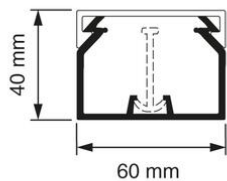

Kabelkokers Z25 + KK

KK 60x40 Kabelkoker grijs (RAL 7030)

- Geleverd met deksel.
- Meegeleverd per lengte: 4 kabelclips KC60 (AT2422).
- Mogelijkheid tot plaatsing scheidingswand SW40 (AT2328).
- Voorzien van sleufen spijkergaten.
- Inwendige afmetingen: 57 x 37 mm

Artikelnr.:	AT2430
EAN:	8712259293165
Kleur	Grijs
Verpakkingshoeveelheid	12 lgt. x 2 m
Beschermingsgraad (IP)	-
Materiaal	Kunststof
Hoogte	40 mm
Breedte	60 mm
Lengte	2000 mm
Halogeenvrij	Nee
Bruikbare doorsnede	2100 mm ²
Soort bevestiging	Bodemponsing(perforatie)
RAL-nummer	7030
Kwaliteitsklasse	PVC
Oppervlaktebescherming	Geen (onbehandeld)
Transparant	Nee
Antibacteriële behandeling	Nee
Slagvastheid	-
Uitvoering deksel, paneel	Los (in vrac)
Geschikt voor functiebehoud	Ja
Aantal vaste scheidingswanden	
Aantal insteekbare scheidingswanden	1
Met kabelbevestigingsklem	Ja
Beschermfolie	Nee
Met gootkoppelstuk	Nee
Leverbaar op rol	Nee
Uitbreekpoorten	Nee
Verzending	12

Attema kabelkokers Z25 en KK zijn er van klein tot groot. Ze zijn geschikt voor het overzichtelijk installeren van kabels, het geleiden van voedingskabels of voor de stroomvoorziening van hoogwaardige computerapparatuur. De kabelkokers hebben een spijkergat en een uitgekiende sleufstansing voor precies en vlot positioneren van de koker(s). Installatie of aanpassing is mogelijk in een handomdraai dankzij de slimme onderdelen om kabels te fixeren. Alle kokers hebben een solide dekselsluiting en zijn leverbaar in diverse kleuren.