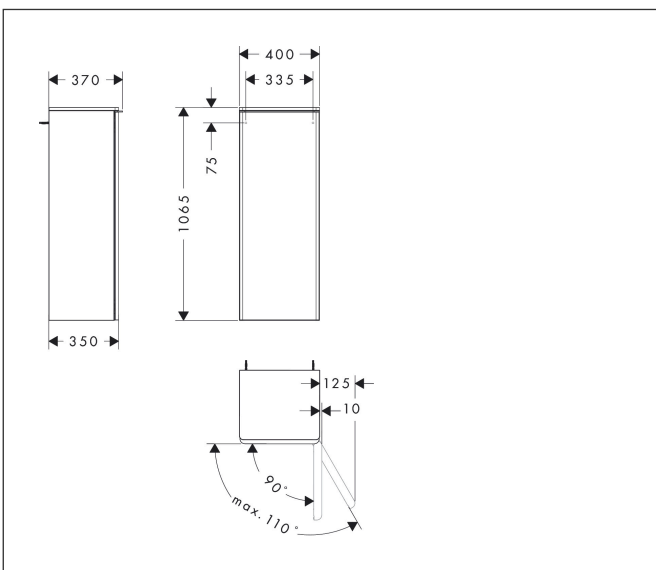

Merk	hansgrohe
Artikelnaam	Xelu Q middelhoge kast Natural Oak 400/350, scharnier rechts, Oppervlak greep:
Art.nr.	54133000
Oppervlakte	Oppervlak meubel: Natural Oak, Oppervlak greep: chroom
Netto prijs	581,68 EUR

Product foto

Kenmerken

- bestaat uit: halfhoge kast, glazen planchetten, afdekplaat
- materiaal behuizing: vezelplaat van gemiddelde dichtheid (MDF)
- oppervlaktemateriaal behuizing: thermofolie
- materiaal voorzijde: vezelplaat van gemiddelde dichtheid (MDF)
- oppervlaktemateriaal voorzijde: thermofolie
- MoistureProof: duurzaam materiaal dat lang mooi blijft
- materiaal afdekplaat: 3-laags spaanplaat met hoge dichtheid
- oppervlaktemateriaal afdekplaat: laminaat (HPL)
- dikte afdekplaat: 16 mm
- met greepstang
- materiaal grepen: aluminium
- oppervlaktemateriaal grepen: verchroomd glanzend
- type opening: deur
- 1 deur
- deurscharnier: rechts
- SoftClose, voor zacht sluiten
- met 2 verstelbare glazen planchetten
- montagevoorwaarde: voorgemonteerd
- met bevestigingsmateriaal

Maat tekeningen

Technologie

Certificaat

Merk hansgrohe
Artikelnaam **Xelu Q** middelhoge kast Natural Oak 400/350, scharnier rechts, Oppervlak greep:
Art.nr. 54133000
Oppervlakte Oppervlak meubel: Natural Oak, Oppervlak greep: chroom
Netto prijs 581,68 EUR

Explosietekening voor bouwjaar: >06/23

Merk hansgrohe
 Artikelnaam **Xelu Q** middelhoge kast Natural Oak 400/350, scharnier rechts, Oppervlak greep:
 Art.nr. 54133000
 Oppervlakte Oppervlak meubel: Natural Oak, Oppervlak greep: chroom
 Netto prijs 581,68 EUR