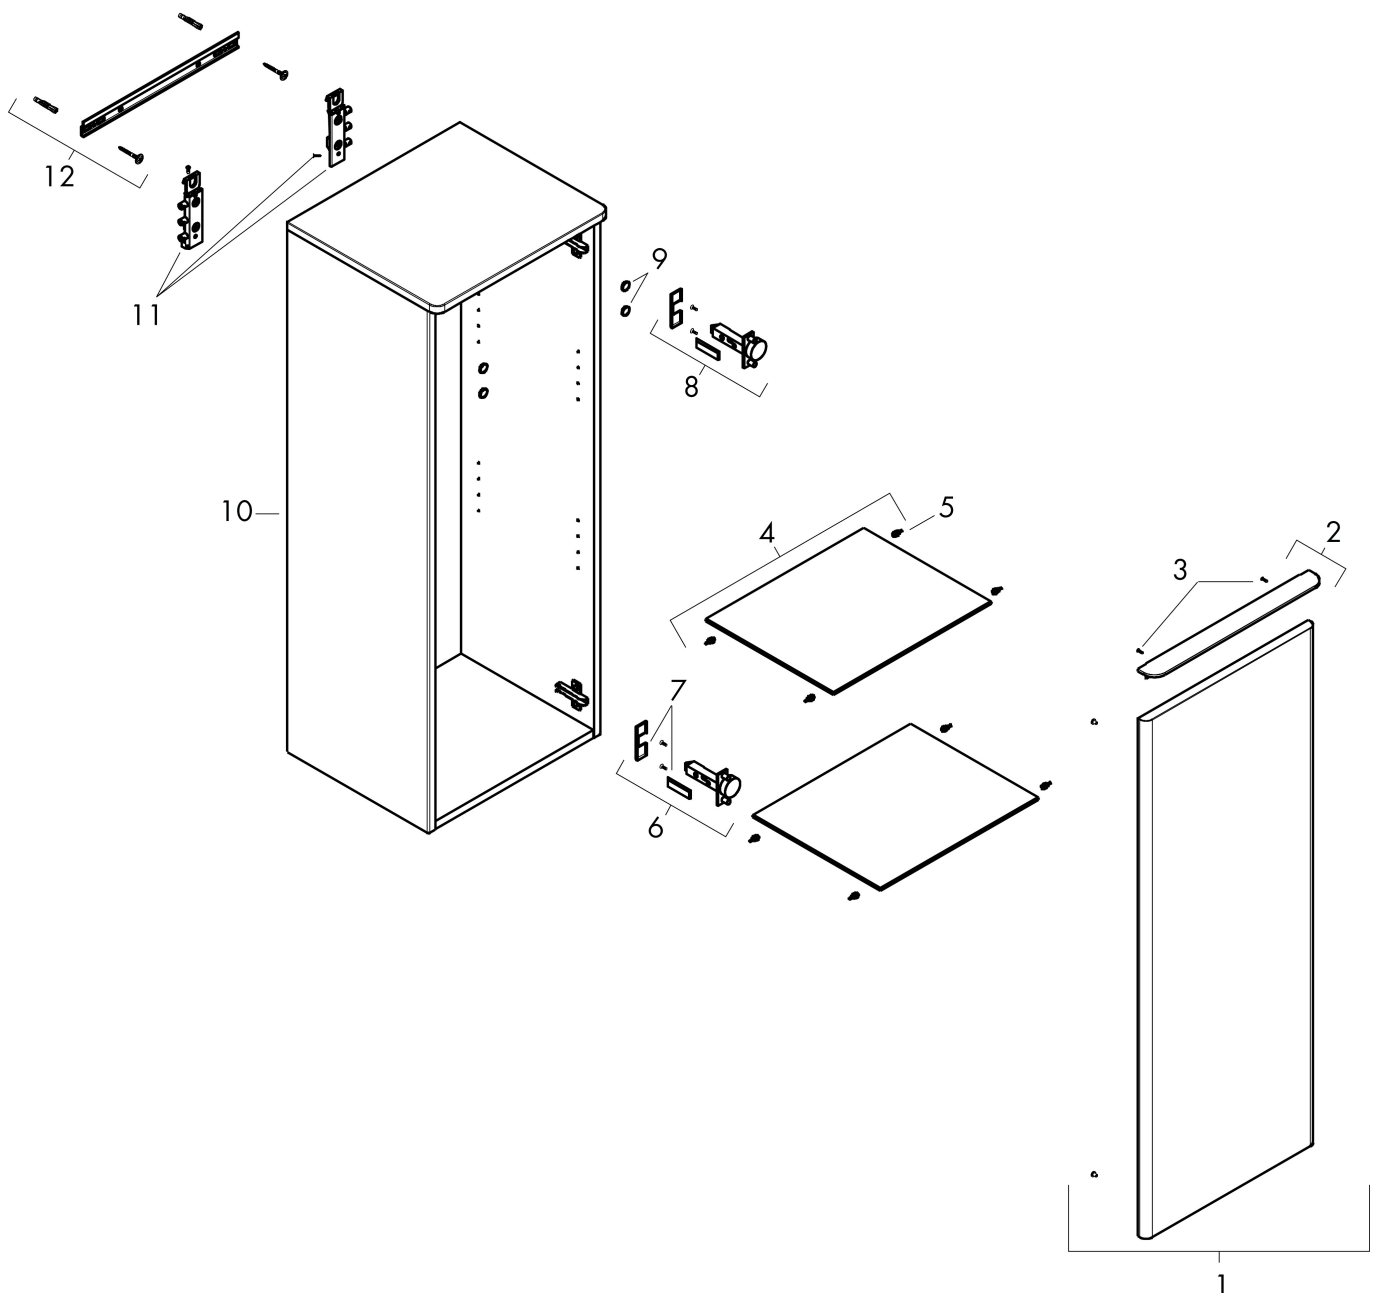

Product foto

Kenmerken

- bestaat uit: halfhoge kast, glazen planchetten, afdekplaat
- materiaal behuizing: vezelplaat van gemiddelde dichtheid (MDF)
- oppervlaktemateriaal behuizing: thermofolie
- materiaal voorzijde: vezelplaat van gemiddelde dichtheid (MDF)
- oppervlaktemateriaal voorzijde: thermofolie
- MoistureProof: duurzaam materiaal dat lang mooi blijft
- materiaal afdekplaat: 3-laags spaanplaat met hoge dichtheid
- oppervlaktemateriaal afdekplaat: laminaat (HPL)
- dikte afdekplaat: 16 mm
- met greepstang
- materiaal grepen: aluminium
- oppervlaktemateriaal grepen: verchroomd glanzend
- type opening: deur
- 1 deur
- deurscharnier: rechts
- SoftClose, voor zacht sluiten
- met 2 verstelbare glazen planchetten
- montagevoorwaarde: voorgemonteerd
- met bevestigingsmateriaal

Maat tekeningen

Technologie

Certificaat

Merk hansgrohe
Artikelnaam **Xelu Q** middelhoge kast Natural Oak 400/350, scharnier rechts, Oppervlak greep:
Art.nr. 54133000
Oppervlakte Oppervlak meubel: Natural Oak, Oppervlak greep: chroom
Netto prijs 581,68 EUR

Explosietekening voor bouwjaar: >06/23

Merk hansgrohe
 Artikelnaam **Xelu Q** middelhoge kast Natural Oak 400/350, scharnier rechts, Oppervlak greep:
 Art.nr. 54133000
 Oppervlakte Oppervlak meubel: Natural Oak, Oppervlak greep: chroom
 Netto prijs 581,68 EUR