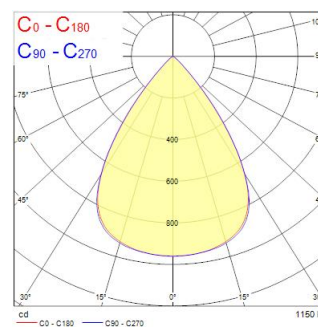

Fotometrie