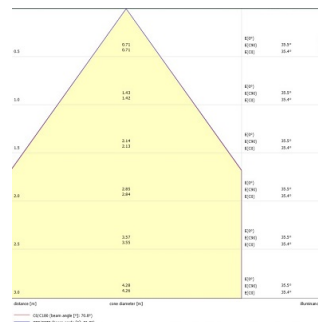

Fotometrie