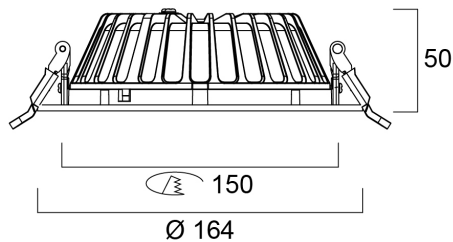

# Insaver UGR19 IP54 150 9.5W 1150lm 830

Artikelnummer 0030500

**SYLVANIA**

**PRO**

Insaver UGR19 150 9.5W 1150lm 830 - Ronde LED downlight met aluminium koellichaam die visueel comfort en hoge prestaties combineert. Speciaal ontworpen polycarbonaat lenzen met aluminium reflector voor UGR<19 verblindingsvermindering. Kleurtemperatuur (CCT) 3000K, CRI80. Lichtstroom 1150lm. Vermogen 9,5W. Lichtrendement 121lm/W. SDCM:3. SDCM:3. Levensduur (L80): 90.000 uur. ENEC gecertificeerd. IP44, IK07. Klasse II. 850°C. Diameter 164 mm. Hoogte 50 mm. Gewicht 0,45kg. 5 jaar garantie.

### Afmetingen (mm)

## Fysieke gegevens

Kleur behuizing	RAL 9010 - Pure white
IP waarde	IP54/20
IK waarde	IK07
Afwerking diffusor	Overige
Materiaal diffusor	Geen
Afwerking reflector	Not Applicable
Hoogte (mm)	50
Nominale diameter product (mm)	165
Plafondopening (mm)	150
Gewicht (kg)	0.45

## Verpakkingen

EAN code	5410288305004
Enkele lengte verpakking (cm)	17.8
Enkele breedte verpakking (cm)	17.8
Hoogte eenheidsverpakking (cm)	7.0
DUN14 (inner)	15410288305001
Eenheden per omdoos	20
Lengte omdoos (cm)	37.0
Breedte omdoos (cm)	37.0
Diepte omdoos (cm)	37.0