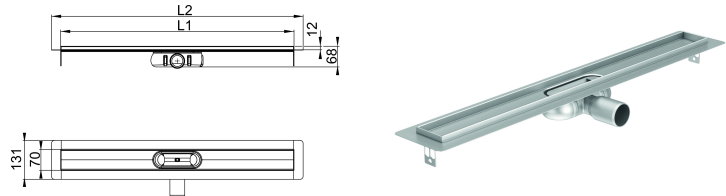

ACO ShowerDrain C, goot met inbouw- hoogte: 69 – 140 mm

productinformatie voor de productgroep

technische gegevens over het artikel 9010.88.22

Afmetingen		
L1	L2	B
[mm]	[mm]	[mm]

met flens

	685	745	130
--	-----	-----	-----