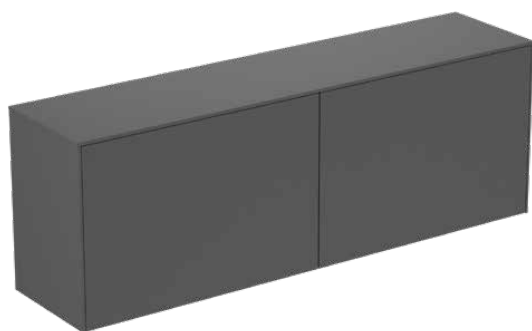

CONCA

T4331Y2

CONCA | Wastafelmeubel 1587x373x550 mm in matt anthracite afwerking, 4 laden | Greeploos, Volledige extractielade, Push-to-open, Softclose, Voorgemonteerd, Duurzaam geproduceerd hout

Afbeelding & technische tekening

Algemene informatie

Productcategorie:	Meubels
Producttype:	Wastafelmeubel
Merk:	Ideal Standard
Collectie:	CONCA
Ontwerper:	Palomba Serafini Associati
Colour:	Y2 - Matt Anthracite
Afwerking van het oppervlak:	mat
Hoogte (mm):	550
Breedte (mm):	1587
Lengte / sprong (mm):	373
Bevestigingswijze:	Bevestigingsset
Nettogewicht (kg):	67.30
EAN-code:	8014140464587

Kenmerken

	Greeploos		Volledige extractielade
	Push-to-open		Softclose
	Voorgemonteerd		Duurzaam geproduceerd hout

Downloads

- [Installation Guide](#)
- [Spare Parts List](#)

Product specificaties

Sluitingsmechanisme:	Softclosing
Kleurcode:	Y2
Kleuromschrijving:	matt anthracite
Hoekmodel:	Nee
Volledige extractielade:	Yes
Gre(e)p(en):	Greeploos
Verstelbare montagevoeten:	Nee
Positie van de uitsnijding:	Op maat gemaakt
Materiaal:	Hout
Materiaalkwaliteit lichaam:	3-laags spaanplaat met hoge dichtheid
Materiaalkwaliteit afdekblad:	MDF gelakt
Aantal deuren (totaal):	0
Aantal deuren (links openend):	0
Aantal deuren (rechts openend):	0
Aantal laden (totaal):	4
Aantal externe laden:	2
Aantal interne laden:	2

CONCA

T4331Y2

CONCA | Wastafelmeubel 1587x373x550 mm in matt anthracite afwerking, 4 laden | Greeploos, Volledige extractielade, Push-to-open, Softclose, Voorgemonteerd, Duurzaam geproduceerd hout

Product specificaties