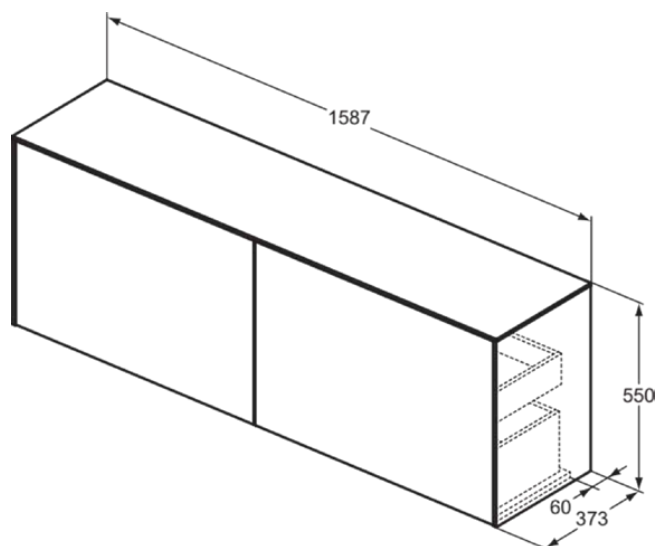

CONCA

T4331Y2

CONCA | Wastafelmeubel 1587x373x550 mm in matt anthracite afwerking, 4 laden | Greeploos, Volledige extractielade, Push-to-open, Softclose, Voorgemonteerd, Duurzaam geproduceerd hout

Afbeelding & technische tekening

Algemene informatie

Productcategorie:	Meubels
Producttype:	Wastafelmeubel
Merk:	Ideal Standard
Collectie:	CONCA
Ontwerper:	Palomba Serafini Associati
Colour:	Y2 - Matt Anthracite
Afwerking van het oppervlak:	mat
Hoogte (mm):	550
Breedte (mm):	1587
Lengte / sprong (mm):	373
Bevestigingswijze:	Bevestigingsset
Nettogewicht (kg):	67.30
EAN-code:	8014140464587

Kenmerken

	Greeploos		Volledige extractielade
	Push-to-open		Softclose
	Voorgemonteerd		Duurzaam geproduceerd hout

Downloads

- [Installation Guide](#)
- [Spare Parts List](#)

Product specificaties

Sluitingsmechanisme:	Softclosing
Kleurcode:	Y2
Kleuromschrijving:	matt anthracite
Hoekmodel:	Nee
Volledige extractielade:	Yes
Gre(e)p(en):	Greeploos
Verstelbare montagevoeten:	Nee
Positie van de uitsnijding:	Op maat gemaakt
Materiaal:	Hout
Materiaalkwaliteit lichaam:	3-laags spaanplaat met hoge dichtheid
Materiaalkwaliteit afdekblad:	MDF gelakt
Aantal deuren (totaal):	0
Aantal deuren (links openend):	0
Aantal deuren (rechts openend):	0
Aantal laden (totaal):	4
Aantal externe laden:	2
Aantal interne laden:	2

CONCA

T4331Y2

CONCA | Wastafelmeubel 1587x373x550 mm in matt anthracite afwerking, 4 laden | Greeploos, Volledige extractielade, Push-to-open, Softclose, Voorgemonteerd, Duurzaam geproduceerd hout

Product specificaties