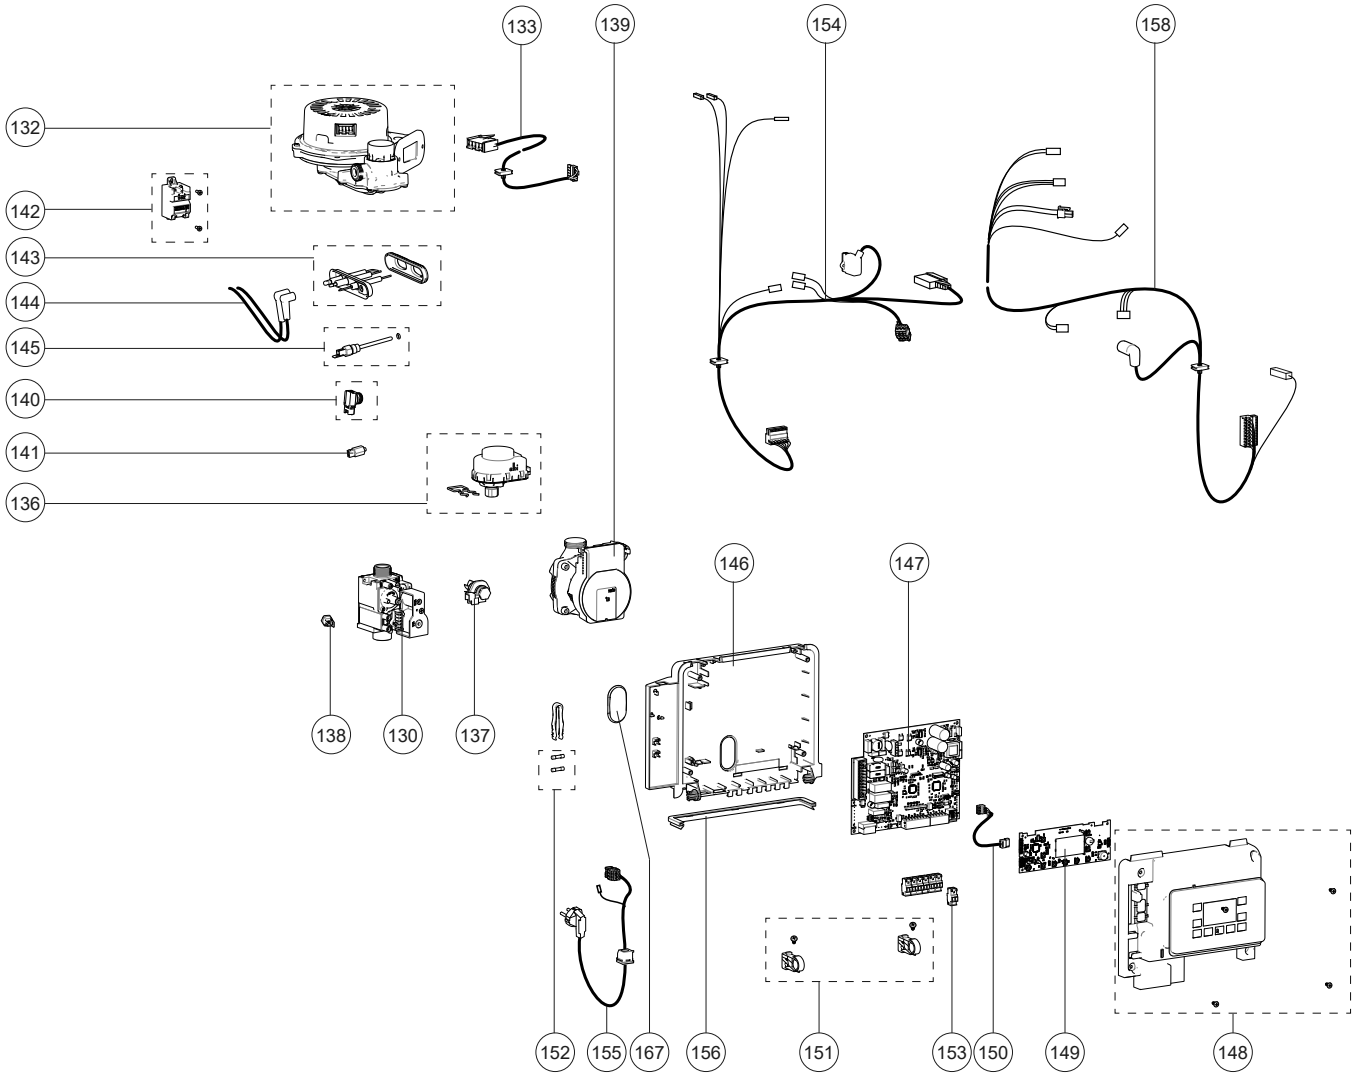

Elektrische componenten iQ-Serie Combi/Solo vanaf 9/2025

Pos.	Omschrijving	Art.nr.	iQ-Serie						
			Type Type wisselaar Art.nr. ketel	Combi				Solo	
				iQ-28C	iQ-36C	iQ-28EC	iQ-36EC	iQ-25S	iQ-38S
				iCon1 4123054	iCon2 4123056	iCon1 4123055	iCon2 4123057	iCon1 4123052	iCon2 4123053
Bouwjaar			9/25 >				9/25 >		
132	VENTILATOR 325VDC ICON1	S4946510	X		X				
132	VENTILATOR 325VDC ICON2	S4946600		X		X	X	X	
133	KABELBOOM VENTILATOR 325VDC iQ	6501169000	X	X	X	X	X	X	
134	GASLEIDING iQ	6501168200	X	X	X	X	X	X	
136	Motor driewegklep EK	S4927700	X	X	X	X	X	X	
137	Flowsensor iQ	6501169100	X	X	X	X			
138	Ntc tapwater A/E-serie	S4746100	X	X	X	X			
139	POMP WILO PARA RSB/7/IPWM MOLEX/FCI	6501169200	X	X	X	X	X	X	
140	Waterdruksensor	S4917800	X	X	X	X	X	X	
141	Ntc retour a/e/xl-serie	S4746000	X	X	X	X	X	X	
142	Ontstekingstrafo	S4851000	X	X	X	X	X	X	
143	Elektrode ontsteking+afdichting iCon	S4863600	X	X	X	X	X	X	
144	Ontstekingskabelset	S4863800	X	X	X	X	X	X	
145	Ntc aanvoer 10k iCon	S4891600	X	X	X	X	X	X	
146	BEDIENINGSUNIT ACHTER iQ	6501169300	X	X	X	X	X	X	
147	STUURAUTOMAAT iQ NL	6501169400	X	X	X	X	X	X	
148	DISPLAY HMI MED iQ+ VOORZ.BEHUIZING	6501170400	X	X	X	X	X	X	
149	DISPLAY HMI MED iQ	6501169600	X	X	X	X	X	X	
150	KABELBOOM HMI-MED iQ	6501169900	X	X	X	X	X	X	
151	SCHARNIERSTEUN iQ (2X)	6501170200	2X	2X	2X	2X	2X	2X	
152	Zekering 2,5 AT 250v (3x)	S4933600	X	X	X	X	X	X	
153	CONNECTOR TW POMP GROEN	S4921000	X	X	X	X	X	X	
153	CONNECTOR TW GPI WIT	S4920300	X	X	X	X	X	X	
153	CONNECTOR NTC3 ZWAVELGEEL	S4920400	X	X	X	X	X	X	
153	CONNECTOR TW OT HEMELSBLAUW	S4920600	X	X	X	X	X	X	
153	CONNECTOR EBUS OUD ROSE	S4920700	X	X	X	X	X	X	
153	CONNECTOR TW NTC4 ZALMROOD	S4920900	X	X	X	X	X	X	
154	KABELBOOM HOOGSPANNING iQ	6501170700	X	X	X	X	X	X	
155	AANSLUITSNOER iQ BASIS+STEKKER	6501170600	X	X	X	X	X	X	
156	AFDICHTING ONDER BED.UNIT iQ	6501170800	X	X	X	X	X	X	
158	KABELBOOM LAAGSPANNING iQ	6501170900	X	X	X	X	X	X	
167	KABELDOORVOER GESLOTEN BED.UNIT iQ	6501171900	X	X	X	X	X	X