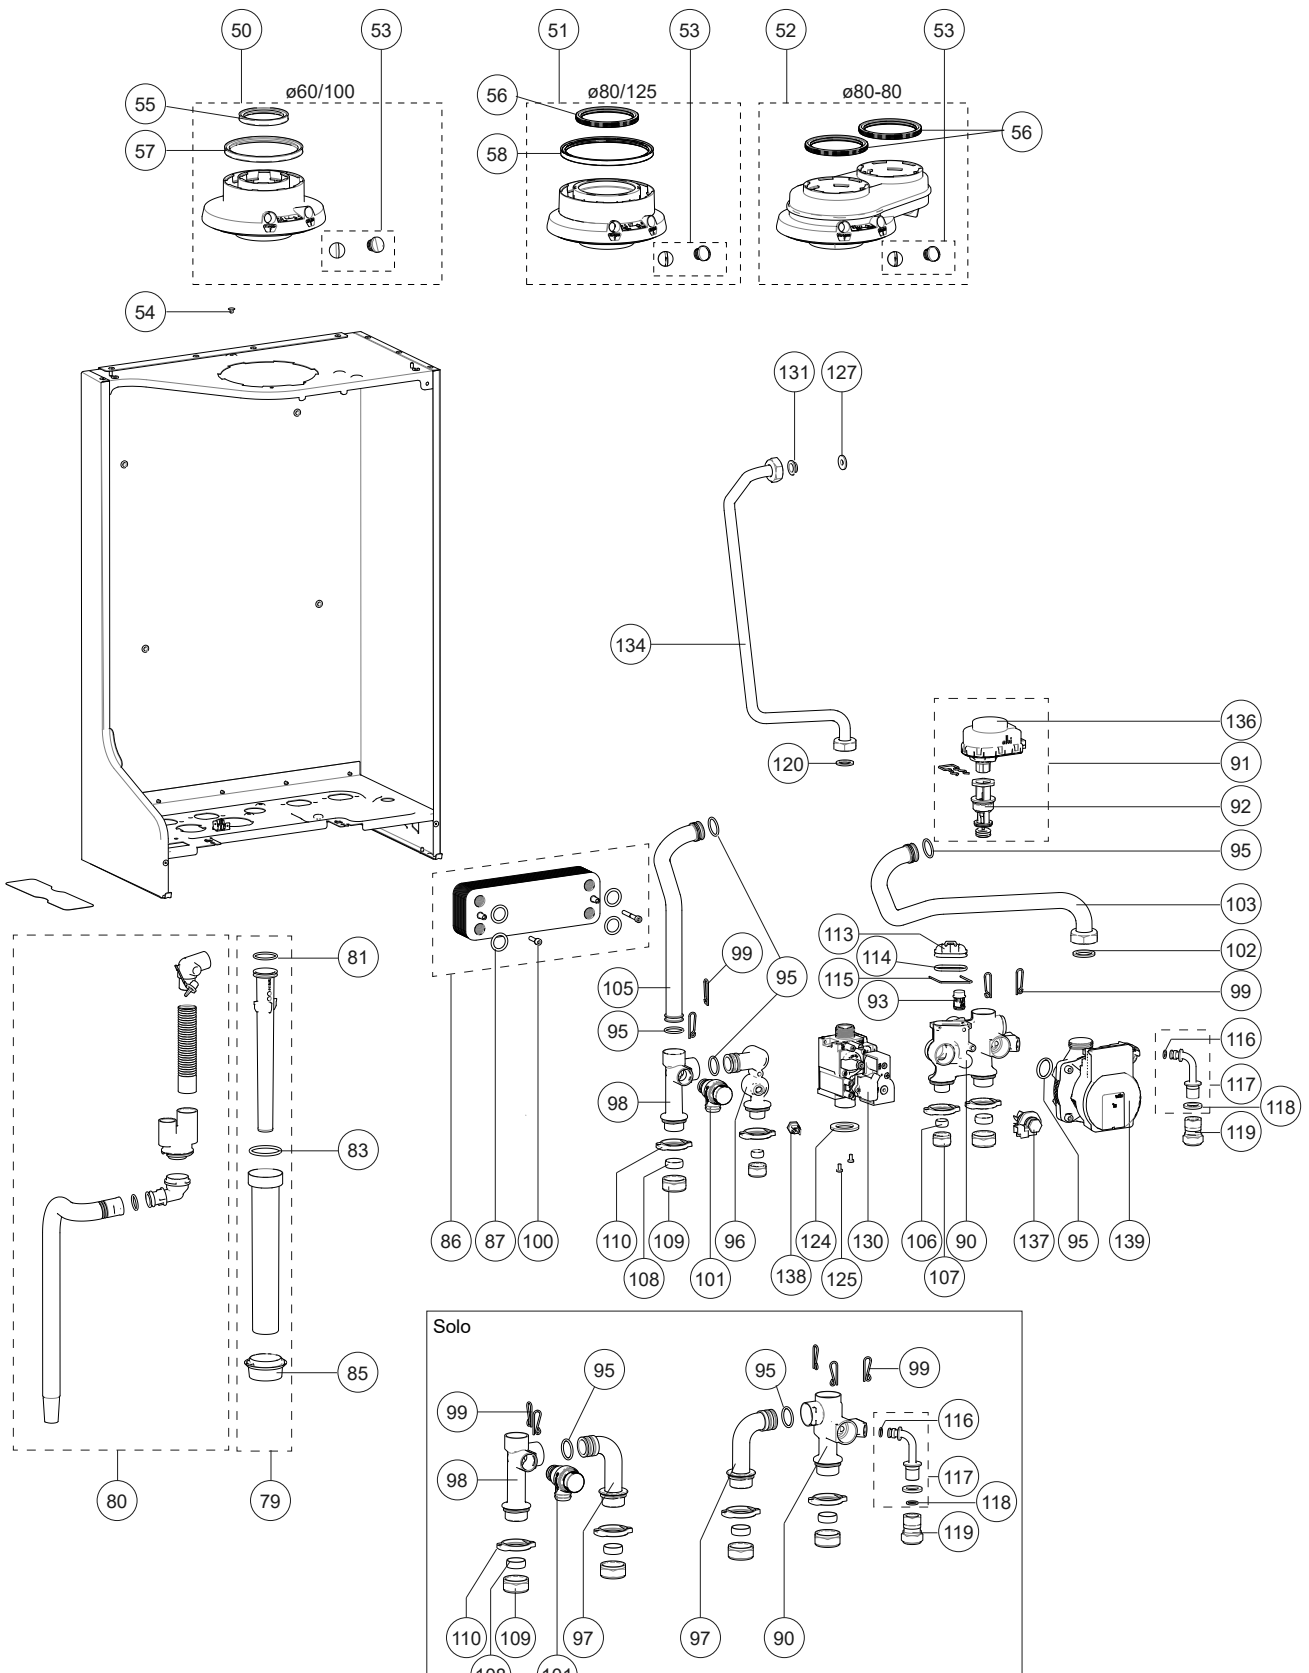

Hydraulische componenten iQ-Serie Combi/Solo vanaf 9/2025

Pos.	Omschrijving	Art.nr.	iQ-Serie						Status	
			Type Type wisselaar Art.nr. ketel	Combi				Solo		
				iQ-28C	iQ-36C	iQ-28EC	iQ-36EC	iQ-25S		iQ-38S
				iCon1 4123054	iCon2 4123056	iCon1 4123055	iCon2 4123057	iCon1 4123052		iCon2 4123053
Bouwjaar		9/25 >				9/25 >				
50	Adapter ø60/100 i-serie	RA10C0P1	X	X	X	X	X	X		
51	Adapter ø80/125 i-serie	RA10C0P0	optie	optie	optie	optie	optie	optie		
52	Adapter ø80/80 i-serie	RA10T0P0	optie	optie	optie	optie	optie	optie		
53	Stop meetpunten conc.aansl.st.(2x)	S4742600	X	X	X	X	X	X		
54	Stopdop transparant ø10 (2x)	S4378100	X	X	X	X	X	X		
55	Afdichtring rookgasafvoer ø60 (3x)	S4932700	X	X	X	X	X	X		
56	Afdichtring rookgasafvoer ø80 (3x)	S4816700								
57	Afdichtring luchttoevoer ø100 (3x)	S4932800	X	X	X	X	X	X		
58	Afdichtring rookgasafvoer ø125 (3x)	S5031500								
59	Slangenset	S5088700			X	X				
60	O-ringen EC4	S5081700			X	X				
61	Borgplaat slangen EC	S5058400			X	X				
79	Sifonset compleet iCon lang	S4863710	X	X	X	X	X	X		
80	Condensafvoerset iQ	6501166800	X	X	X	X	X	X		
81	O-ring ø 28.25x2.62 sifonpijp iCon	S4851100	X	X	X	X	X	X		
83	O-ring ø 37.69x3.53 sifonbeker iCon	S4851200	X	X	X	X	X	X		
85	Afdichting sifonbeker-mantel i-serie	S4846900	X	X	X	X	X	X		
86	Platenwisselaar iCon1	S4851310	X		X					
86	Platenwisselaar iCon2	S4851410		X		X				
87	O-ring ø 18.64x3.53 plw a-serie(4x)	S4743800	X	X	X	X				
89	O-ring ø 13.94x2.62 (2x)	S4342300			X	X				
90	HYDROBLOK IQ RETOUR COMBI Ø22-Ø15	6501166900	X	X	X	X				
90	HYDROBLOK IQ RETOUR SOLO Ø22	6501168100					X	X		
91	Cartridge incl.motor + clip EK	S4968500	X	X	X	X	X	X		
92	Cartridge driewegklep EK	S4990000	X	X	X	X	X	X		
93	Flowrestrictie ww 7,6 l/min wit	S4755300	X							
93	Flowrestrictie ww 8,5 l/min limoen	S4761600			X					
93	Flowrestrictie ww 12,0 l/min bruin	S4748500		X		X				
95	O-ring ø 21.89x2.62 (2x)	S4360500	X	X	X	X	X	X		
96	HYDROBLOK AANVOER-PLW KNEL 15	6501167100	X	X	X	X				
97	LEIDING 2E AANVOER-RETOUR IQ Ø22	6501167400					X	X		
98	HYDROBLOK IQ FLOW COMB/SOLO Ø22	6501167300	X	X	X	X				
99	Borgclip leidingen hydroblok (10x)	S4747100	4X	4X	4X	4X	4X	4X		
100	Bout m5x20 imbus (4x)	S4858500	X	X	X	X				
101	Overstort 3 bar super hr	S4852500	X	X	X	X	X	X		
102	Afdichtring pomp 1" (2x)	S0009000	X	X	X	X	X	X		
103	LEIDING RETOUR ALU IQ	6501167500	X	X	X	X	X	X		
105	LEIDING AANVOER ALU IQ	6501167700	X	X	X	X	X	X		
106	KNELRING Ø15 MESSING	S4237500	X	X	X	X				
107	WARTEL 15 KNEL	S1035700	X	X	X	X				
108	KNELRING Ø22 MESSING	S4215900	X	X	X	X	X	X		
109	WARTEL 22 KNEL	S4457400	X	X	X	X	X	X		
110	KLEMRING KUNSTSTOF BLAUW	6501175300	2X	2X	2X	2X	2X	2X		
110	KLEMRING KUNSTSTOF ROOD	6501175400	2X	2X	2X	2X	2X	2X		
113	Deksel tapwater hydroblok kunststof	S4950800	X	X	X	X				
114	O-ring deksel hydroblok (3x)	S4950900	X	X	X	X				
115	Clip deksel hydroblok (3x)	S4950600	X	X	X	X				
116	O-RING Ø 8.00X2,00 (10X)	6501168300	X	X	X	X	X	X		
117	EXPANSIEVATAANSLUITING iQ	6501168400	X	X	X	X	X	X		
118	AFDICHTING EXP.V.AANSL.-MANTEL iQ	6501168500	X	X	X	X	X	X		
119	OVERGANGSKOPPELING 3/8"BIX15KN	S4900400	X	X	X	X	X	X		
120	PAKKINGRING 24X16X2,0 GROEN (3X)	S4531400	X	X	X	X	X	X		
124	AFDICHTING GASBLOK-MANTEL IQ	6501167800	X	X	X	X	X	X		
125	BOUW M 4X 8 BCK PZ DIN 7985 (2X)	6501167900	X	X	X	X	X	X		
127	Inspuiter iCon1 S G25-H2	6501318100	X		X					
127	Inspuiter iCon2 L G25-H2	6501318200		X		X	X	X		
130	GASREGELBLOK IQ 1/2"BI	6501168000	X	X	X	X	X	X		
131	Afdichting koppeling 3/4"gasbl.shr	S4340830	X	X	X	X	X	X