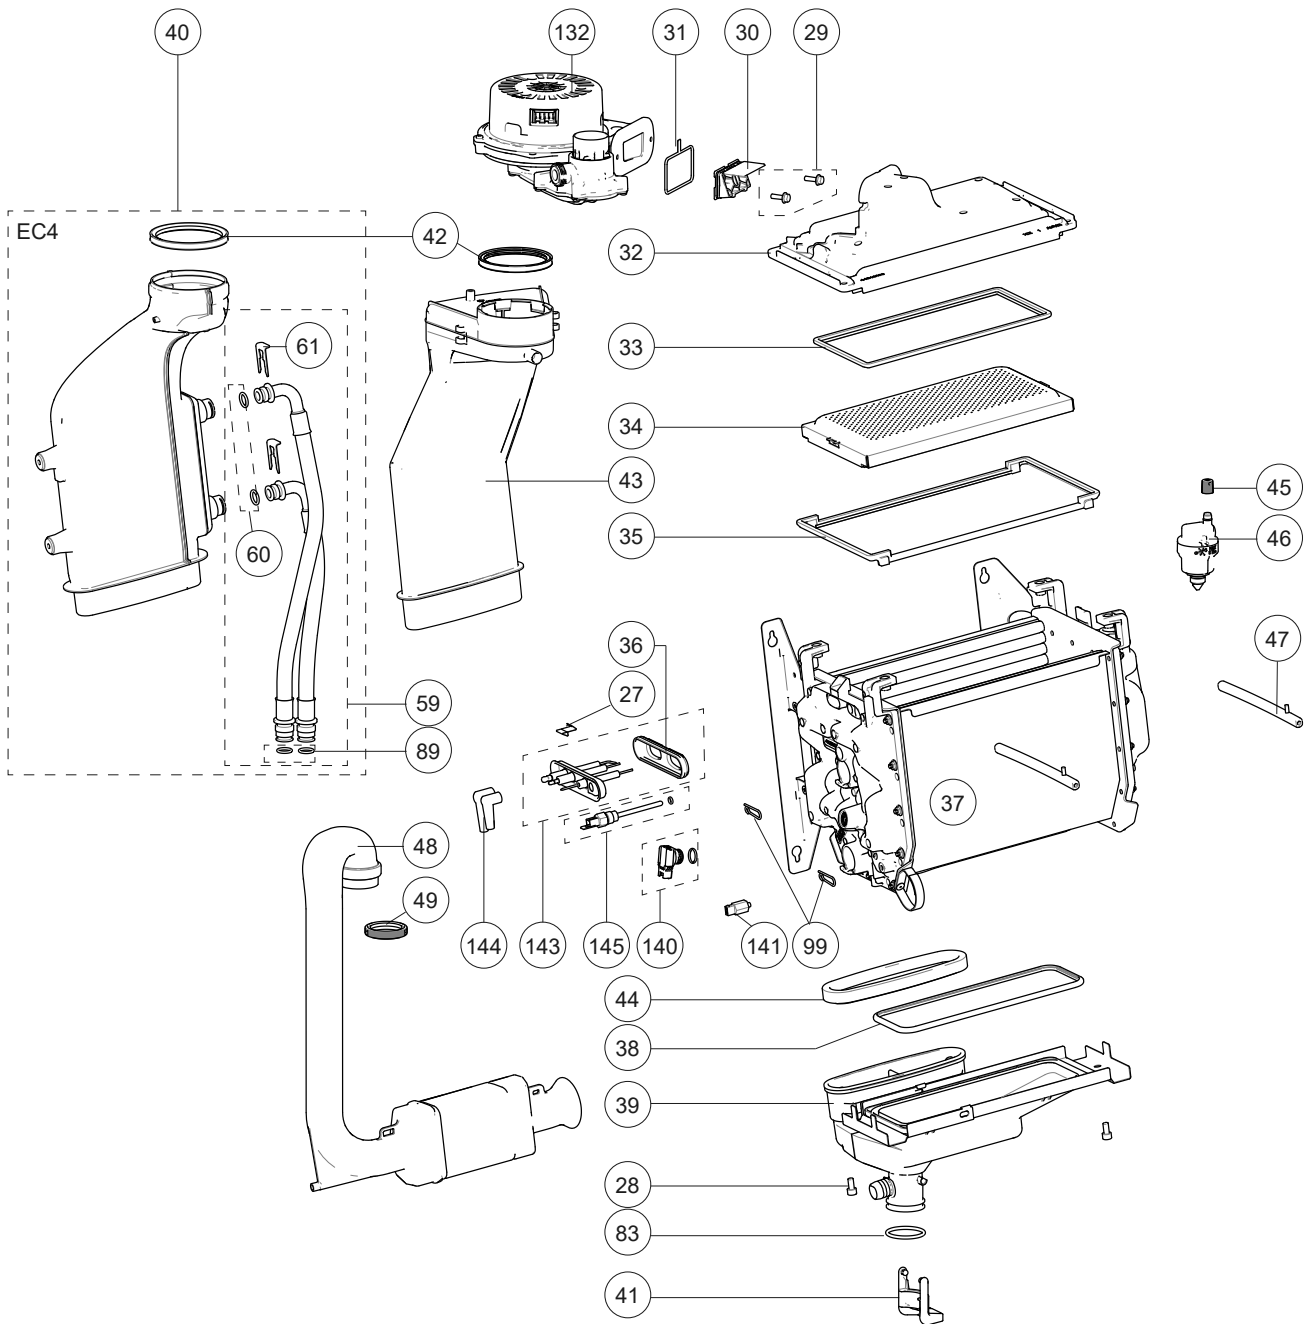

Onderdelen warmteblok iQ-Serie Combi/Solo vanaf 9/2025

Pos.	Omschrijving	Art.nr.	iQ-Serie						Status	
			Type Type wisselaar Art.nr. ketel	Combi				Solo		
				iQ-28C	iQ-36C	iQ-28EC	iQ-36EC	iQ-25S		iQ-38S
				iCon1 4123054	iCon2 4123056	iCon1 4123055	iCon2 4123057	iCon1 4123052		iCon2 4123053
Bouwjaar		9/'25 >				9/'25 >				
27	Bevestigingsclip ontsteking iCon (2x)	S4850400	X	X	X	X	X	X		
28	Bout M 6X12 Imbus RVS (3X)	S4860300	X	2X	X	2X	2X	2X		
29	Bout M 5X16 zeskant (5X)	S4313100	2X	2X	2X	2X	2X	2X		
30	Terugslagklep bovenbak iCon	AA07400U	X	X	X	X	X	X		
31	Afdichting ventilator/bovenbak iCon	S4850200	X	X	X	X	X	X		
32	Bovenbak sam.iCon1	S4883300	X		X		X			
32	Bovenbak sam.iCon2	S4883400		X		X		X		
33	Afdichting bovenbak/brander iCon1 = onderh.set	S4867900	X		X		X			
33	Afdichting bovenbak/brander iCon2 = onderh.set	S4868000		X		X		X		
34	Branderbed iCon1	S4849100	X		X		X			
34	Branderbed iCon2	S4849200		X		X		X		
35	Afdichting wsslr/bovenbak iCon1 = onderh.set	S4867900	X		X		X			
35	Afdichting wsslr/bovenbak iCon2= onderh.set	S4868000		X		X		X		
36	Afdichting ionisatie/ontst.iCon	S4849600	X	X	X	X	X	X		
37	Wisselaar iCon1 V3.0	S4863110	X		X		X			
37	Wisselaar iCon2 V3.0	S4863210		X		X		X		
38	Afdichting onderbak iCon1	S4854610	X		X		X			
38	Afdichting onderbak iCon2	S4854710		X		X		X		
39	Condensbak sam.iQ iCon1	6501166600	X		X		X			
39	Condensbak sam.iQ iCon2	6501166700		X		X		X		
40	Economiserset EC4	S5086900			X	X				
41	Sifon grendel i-serie	S4846800	X	X	X	X	X	X		
42	Afdichting rookgasafvoer	S4884300	X	X	X	X	X	X		
43	Rookgasafvoerpijp i-serie	S4844700	X	X			X	X		
44	Afdichting cond.bak/rookgaspijp i-serie	S4855900	X	X	X	X	X	X		
45	DOP ONTLUCHTER	S4883000	X	X	X	X	X	X		
46	Ontluchter e/pf/shr chroom	S4419110	X	X	X	X	X	X		
47	Klemstang bovenbak iCon	S4850900	2X	2X	2X	2X	2X	2X		
48	Aanzuigbuis i-serie	S4847800	X	X	X	X	X	X		
49	Lipring aanzuigbuis dn40 iCon	S4857000	X	X	X	X	X	X		

Zie voor complete Onderhoudssets pagina 209.