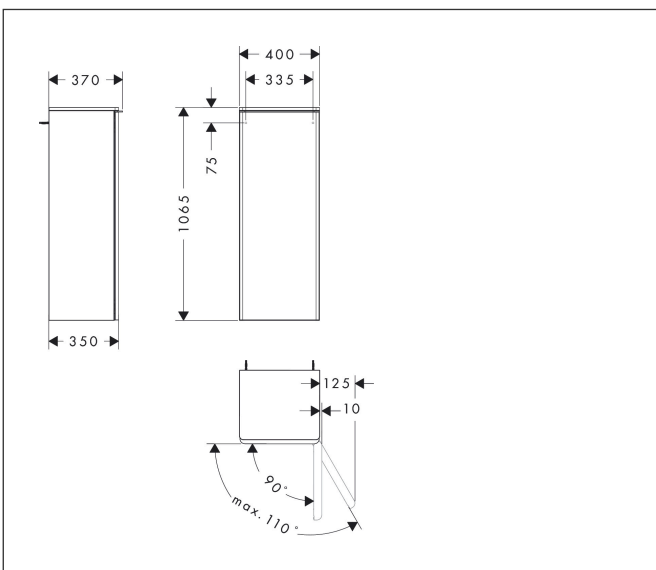

Merk	hansgrohe
Artikelnaam	Xelu Q middelhoge kast Natural Oak 400/350, scharnier rechts, Oppervlak greep:
Art.nr.	54133670
Oppervlakte	Oppervlak meubel: Natural Oak, Oppervlak greep: Mat zwart
Netto prijs	581,68 EUR

Product foto

Kenmerken

- bestaat uit: halfhoge kast, glazen planchetten, afdekplaat
- materiaal behuizing: vezelplaat van gemiddelde dichtheid (MDF)
- oppervlaktemateriaal behuizing: thermofolie
- materiaal voorzijde: vezelplaat van gemiddelde dichtheid (MDF)
- oppervlaktemateriaal voorzijde: thermofolie
- MoistureProof: duurzaam materiaal dat lang mooi blijft
- materiaal afdekplaat: 3-laags spaanplaat met hoge dichtheid
- oppervlaktemateriaal afdekplaat: laminaat (HPL)
- dikte afdekplaat: 16 mm
- met greepstang
- materiaal grepen: aluminium
- oppervlaktemateriaal grepen: poedercoating
- type opening: deur
- 1 deur
- deurscharnier: rechts
- SoftClose, voor zacht sluiten
- met 2 verstelbare glazen planchetten
- montagevoorwaarde: voorgemonteerd
- met bevestigingsmateriaal

Maat tekeningen

Technologie

Certificaat

Merk hansgrohe
Artikelnaam **Xelu Q** middelhoge kast Natural Oak 400/350, scharnier rechts, Oppervlak greep:
Art.nr. 54133670
Oppervlakte Oppervlak meubel: Natural Oak, Oppervlak greep: Mat zwart
Netto prijs 581,68 EUR

Explosietekening voor bouwjaar: >06/23

Merk hansgrohe
 Artikelnaam **Xelu Q** middelhoge kast Natural Oak 400/350, scharnier rechts, Oppervlak greep:
 Art.nr. 54133670
 Oppervlakte Oppervlak meubel: Natural Oak, Oppervlak greep: Mat zwart
 Netto prijs 581,68 EUR