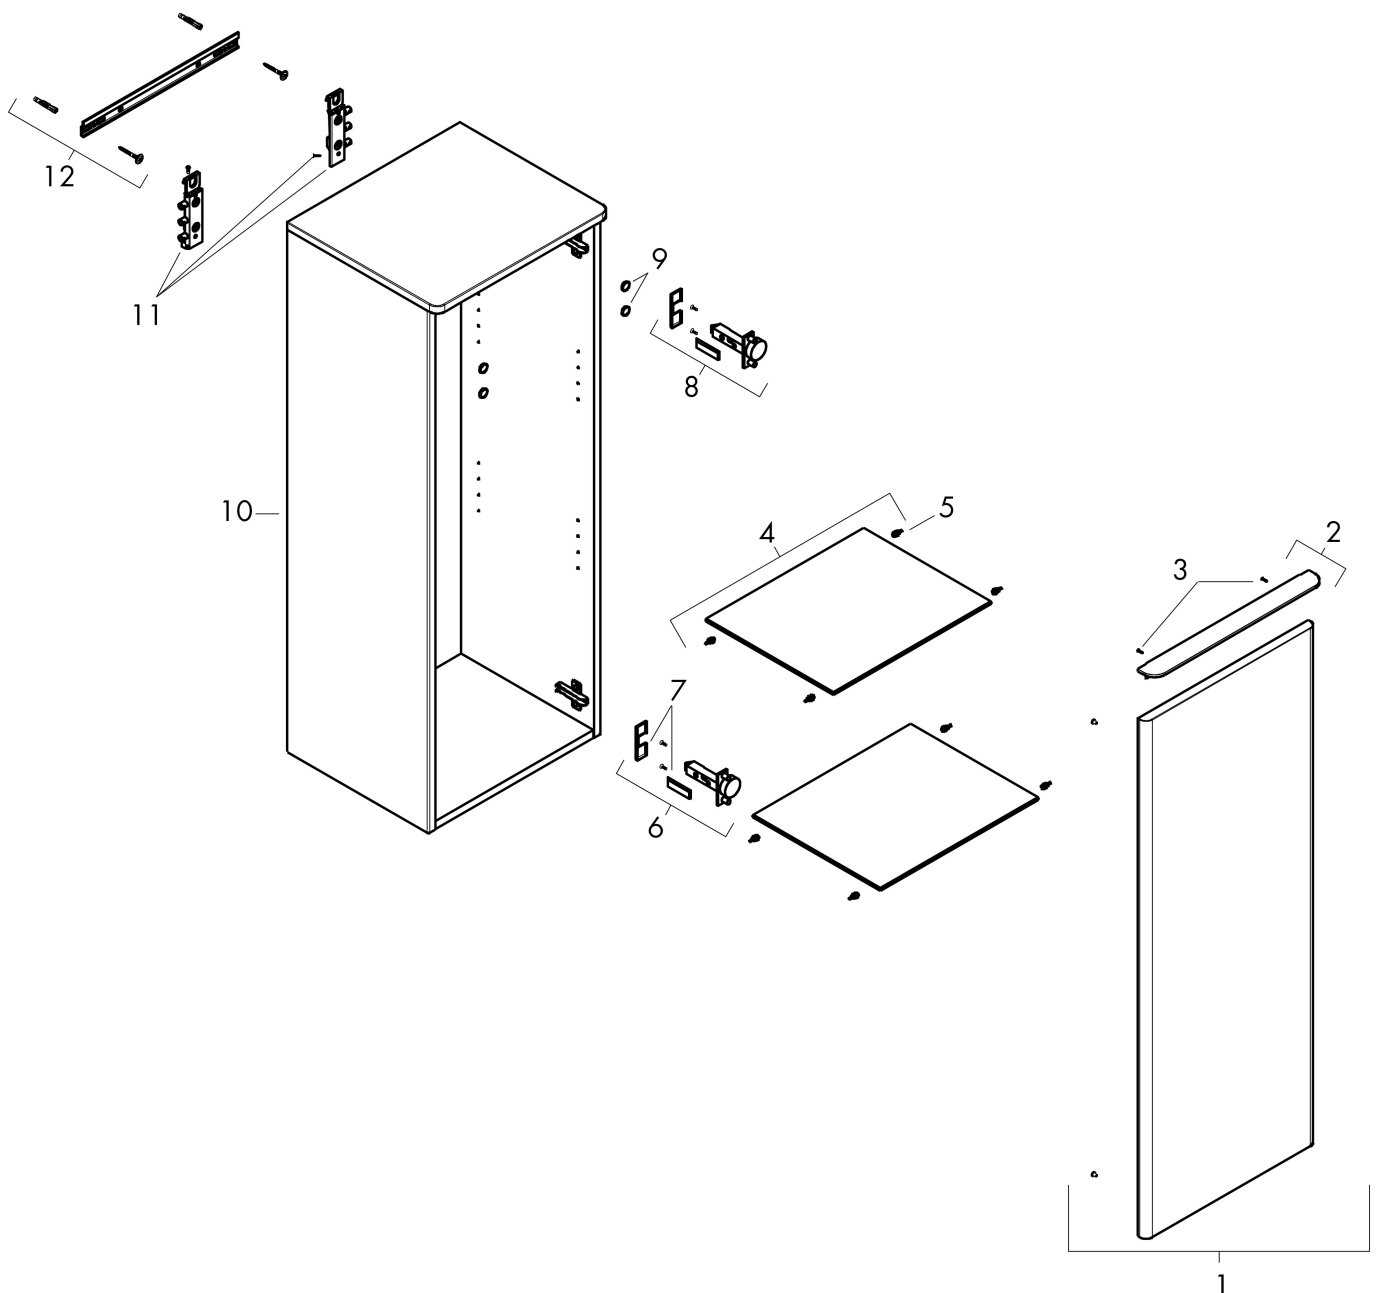

Product foto

Kenmerken

- bestaat uit: halfhoge kast, glazen planchetten, afdekplaat
- materiaal behuizing: vezelplaat van gemiddelde dichtheid (MDF)
- oppervlaktemateriaal behuizing: thermofolie
- materiaal voorzijde: vezelplaat van gemiddelde dichtheid (MDF)
- oppervlaktemateriaal voorzijde: thermofolie
- MoistureProof: duurzaam materiaal dat lang mooi blijft
- materiaal afdekplaat: 3-laags spaanplaat met hoge dichtheid
- oppervlaktemateriaal afdekplaat: laminaat (HPL)
- dikte afdekplaat: 16 mm
- met greepstang
- materiaal grepen: aluminium
- oppervlaktemateriaal grepen: poedercoating
- type opening: deur
- 1 deur
- deurscharnier: rechts
- SoftClose, voor zacht sluiten
- met 2 verstelbare glazen planchetten
- montagevoorwaarde: voorgemonteerd
- met bevestigingsmateriaal

Maat tekeningen

Technologie

Certificaat

Merk hansgrohe
Artikelnaam **Xelu Q** middelhoge kast Natural Oak 400/350, scharnier rechts, Oppervlak greep:
Art.nr. 54133670
Oppervlakte Oppervlak meubel: Natural Oak, Oppervlak greep: Mat zwart
Netto prijs 581,68 EUR

Explosietekening voor bouwjaar: >06/23

Merk hansgrohe
 Artikelnaam **Xelu Q** middelhoge kast Natural Oak 400/350, scharnier rechts, Oppervlak greep:
 Art.nr. 54133670
 Oppervlakte Oppervlak meubel: Natural Oak, Oppervlak greep: Mat zwart
 Netto prijs 581,68 EUR