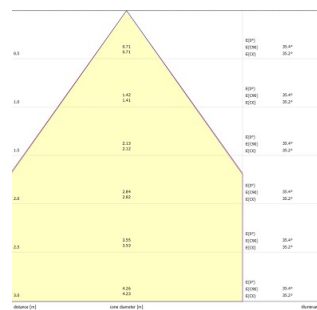

Insaver UGR19 IP54 150 9.5W 1200lm 840

Artikelnummer 0030501

SYLVANIA

PRO

Insaver UGR19 150 9.5W 1200lm 840 - Ronde LED downlight met aluminium koellichaam die visueel comfort en hoge prestaties combineert. Speciaal ontworpen polycarbonaat lenzen met aluminium reflector voor UGR<19 verblindingsvermindering. Kleurtemperatuur (CCT) 4000K, CRI80. Lichtstroom 1200lm. Vermogen 9,5W. Lichtrendement 126lm/W. SDCM:3. Levensduur (L80): 90.000 uur. ENEC gecertificeerd. IP44, IK07. Klasse II. 850°C. Diameter 164 mm. Hoogte 50 mm. Gewicht 0,45kg. 5 jaar garantie.

Technische gegevens

Afmetingen (mm)

Fotometrie

Insaver UGR19 IP54 150 9.5W 1200lm 840

Artikelnummer 0030501

SYLVANIA

Algemene gegevens

Productnaam	Insaver UGR19 IP54 150 9.5W 1200lm 840
Technologie	LED
Lampvoet	N/A
Behuizing	Aluminium
Montage	Plafondinbouw
Algemene toepassing	Horeca, Kantoor, Winkel
Omgevingstemperatuur (°C)	-20°C...+40°C
ETIM klasse	EC001744
E-nummer FI	4278510
Garantie	5 jaar

Optische gegevens

Lumenstroom armatuur (lm)	1200
Efficiëntie armatuur lm/W	126
Kleurtemperatuur (K)	4000
Lichtkleur	Neutraalwit
CRI (Ra)	80
Initiële kleurvariatie (SDCM)	SDCM3
Bundel breedte (°)	70
Type licht distributie	Symmetrisch
Luminantiecontrole	< 19
Fotobiologische risicogroep	RG1

Fysieke gegevens

Kleur behuizing	RAL 9010 - Pure white
IP waarde	IP54/20
IK waarde	IK07
Afwerking diffusor	Overige
Materiaal diffusor	Geen
Afwerking reflector	Not Applicable
Hoogte (mm)	50
Nominale diameter product (mm)	165
Plafondopening (mm)	150
Gewicht (kg)	0.45