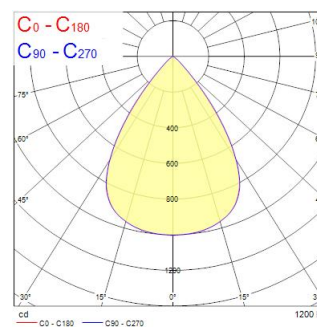

Insaver UGR19 IP54 150 9.5W 1200lm 840

Artikelnummer 0030501

SYLVANIA

PRO

Insaver UGR19 150 9.5W 1200lm 840 - Ronde LED downlight met aluminium koellichaam die visueel comfort en hoge prestaties combineert. Speciaal ontworpen polycarbonaat lenzen met aluminium reflector voor UGR<19 verblindingsvermindering. Kleurtemperatuur (CCT) 4000K, CRI80. Lichtstroom 1200lm. Vermogen 9,5W. Lichtrendement 126lm/W. SDCM:3. Levensduur (L80): 90.000 uur. ENEC gecertificeerd. IP44, IK07. Klasse II. 850°C. Diameter 164 mm. Hoogte 50 mm. Gewicht 0,45kg. 5 jaar garantie.

Technische gegevens

Afmetingen (mm)

Fotometrie

Insaver UGR19 IP54 150 9.5W 1200lm 840

Artikelnummer 0030501

SYLVANIA

Algemene gegevens

Productnaam	Insaver UGR19 IP54 150 9.5W 1200lm 840
Technologie	LED
Lampvoet	N/A
Behuizing	Aluminium
Montage	Plafondinbouw
Algemene toepassing	Horeca, Kantoor, Winkel
Omgevingstemperatuur (°C)	-20°C...+40°C
ETIM klasse	EC001744
E-nummer FI	4278510
Garantie	5 jaar

Optische gegevens

Lumenstroom armatuur (lm)	1200
Efficiëntie armatuur lm/W	126
Kleurtemperatuur (K)	4000
Lichtkleur	Neutraalwit
CRI (Ra)	80
Initiële kleurvariatie (SDCM)	SDCM3
Bundel breedte (°)	70
Type licht distributie	Symmetrisch
Luminantiecontrole	< 19
Fotobiologische risicogroep	RG1

Fysieke gegevens

Kleur behuizing	RAL 9010 - Pure white
IP waarde	IP54/20
IK waarde	IK07
Afwerking diffusor	Overige
Materiaal diffusor	Geen
Afwerking reflector	Not Applicable
Hoogte (mm)	50
Nominale diameter product (mm)	165
Plafondopening (mm)	150
Gewicht (kg)	0.45