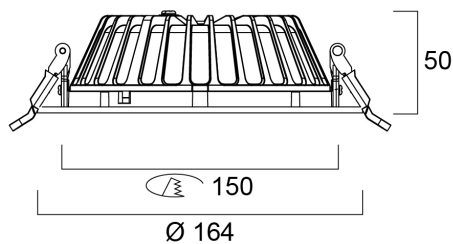

Insaver UGR19 IP54 150 9.5W 1200lm 840

Artikelnummer 0030501

SYLVANIA

PRO

Insaver UGR19 150 9.5W 1200lm 840 - Ronde LED downlight met aluminium koellichaam die visueel comfort en hoge prestaties combineert. Speciaal ontworpen polycarbonaat lenzen met aluminium reflector voor UGR<19 verblindingsvermindering. Kleurtemperatuur (CCT) 4000K, CRI80. Lichtstroom 1200lm. Vermogen 9,5W. Lichtrendement 126lm/W. SDCM:3. Levensduur (L80): 90.000 uur. ENEC gecertificeerd. IP44, IK07. Klasse II. 850°C. Diameter 164 mm. Hoogte 50 mm. Gewicht 0,45kg. 5 jaar garantie.

Technische gegevens

Afmetingen (mm)

Fotometrie

Insaver UGR19 IP54 150 9.5W 1200lm 840

Artikelnummer 0030501

SYLVANIA

Algemene gegevens

Productnaam	Insaver UGR19 IP54 150 9.5W 1200lm 840
Technologie	LED
Lampvoet	N/A
Behuizing	Aluminium
Montage	Plafondinbouw
Algemene toepassing	Horeca, Kantoor, Winkel
Omgevingstemperatuur (°C)	-20°C...+40°C
ETIM klasse	EC001744
E-nummer FI	4278510
Garantie	5 jaar

Fysieke gegevens

Kleur behuizing	RAL 9010 - Pure white
IP waarde	IP54/20
IK waarde	IK07
Afwerking diffusor	Overige
Materiaal diffusor	Geen
Afwerking reflector	Not Applicable
Hoogte (mm)	50
Nominale diameter product (mm)	165
Plafondopening (mm)	150
Gewicht (kg)	0.45

Verpakkingen

EAN code	5410288305011
Enkele lengte verpakking (cm)	17.8
Enkele breedte verpakking (cm)	17.8
Hoogte eenheidsverpakking (cm)	7.0
DUN14 (inner)	15410288305018
Eenheden per omdoos	20
Lengte omdoos (cm)	37.0
Breedte omdoos (cm)	37.0
Diepte omdoos (cm)	37.0