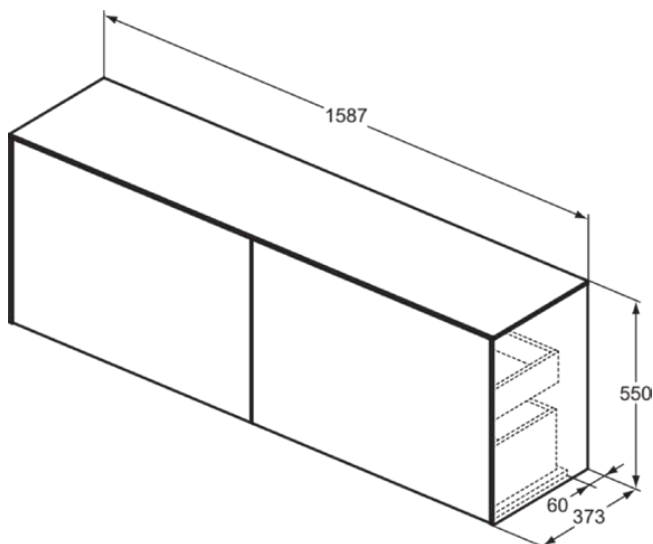

## T4331Y3

CONCA | Wastafelmeubel 1587x373x550 mm in matt sunset afwerking, 4 laden | Greeploos, Volledige extractielade, Push-to-open, Softclose, Voorgemonteerd, Duurzaam geproduceerd hout

### Algemene informatie

Productcategorie:	Meubels
Producttype:	Wastafelmeubel
Merk:	Ideal Standard
Collectie:	CONCA
Ontwerper:	Palomba Serafini Associati
Colour:	Y3 - Matt Sunset
Afwerking van het oppervlak:	mat
Hoogte (mm):	550
Breedte (mm):	1587
Lengte / sprong (mm):	373
Bevestigingswijze:	Bevestigingsset
Nettogewicht (kg):	67.30
EAN-code:	8014140464594