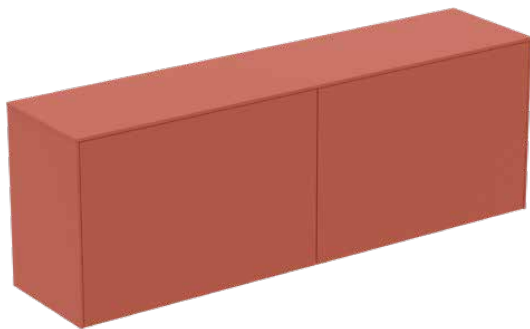

## T4331Y3

CONCA | Wastafelmeubel 1587x373x550 mm in matt sunset afwerking, 4 laden | Greeploos, Volledige extractielade, Push-to-open, Softclose, Voorgemonteerd, Duurzaam geproduceerd hout

### Algemene informatie

Productcategorie:	Meubels
Producttype:	Wastafelmeubel
Merk:	Ideal Standard
Collectie:	CONCA
Ontwerper:	Palomba Serafini Associati
Colour:	Y3 - Matt Sunset
Afwerking van het oppervlak:	mat
Hoogte (mm):	550
Breedte (mm):	1587
Lengte / sprong (mm):	373
Bevestigingswijze:	Bevestigingsset
Nettogewicht (kg):	67.30
EAN-code:	8014140464594