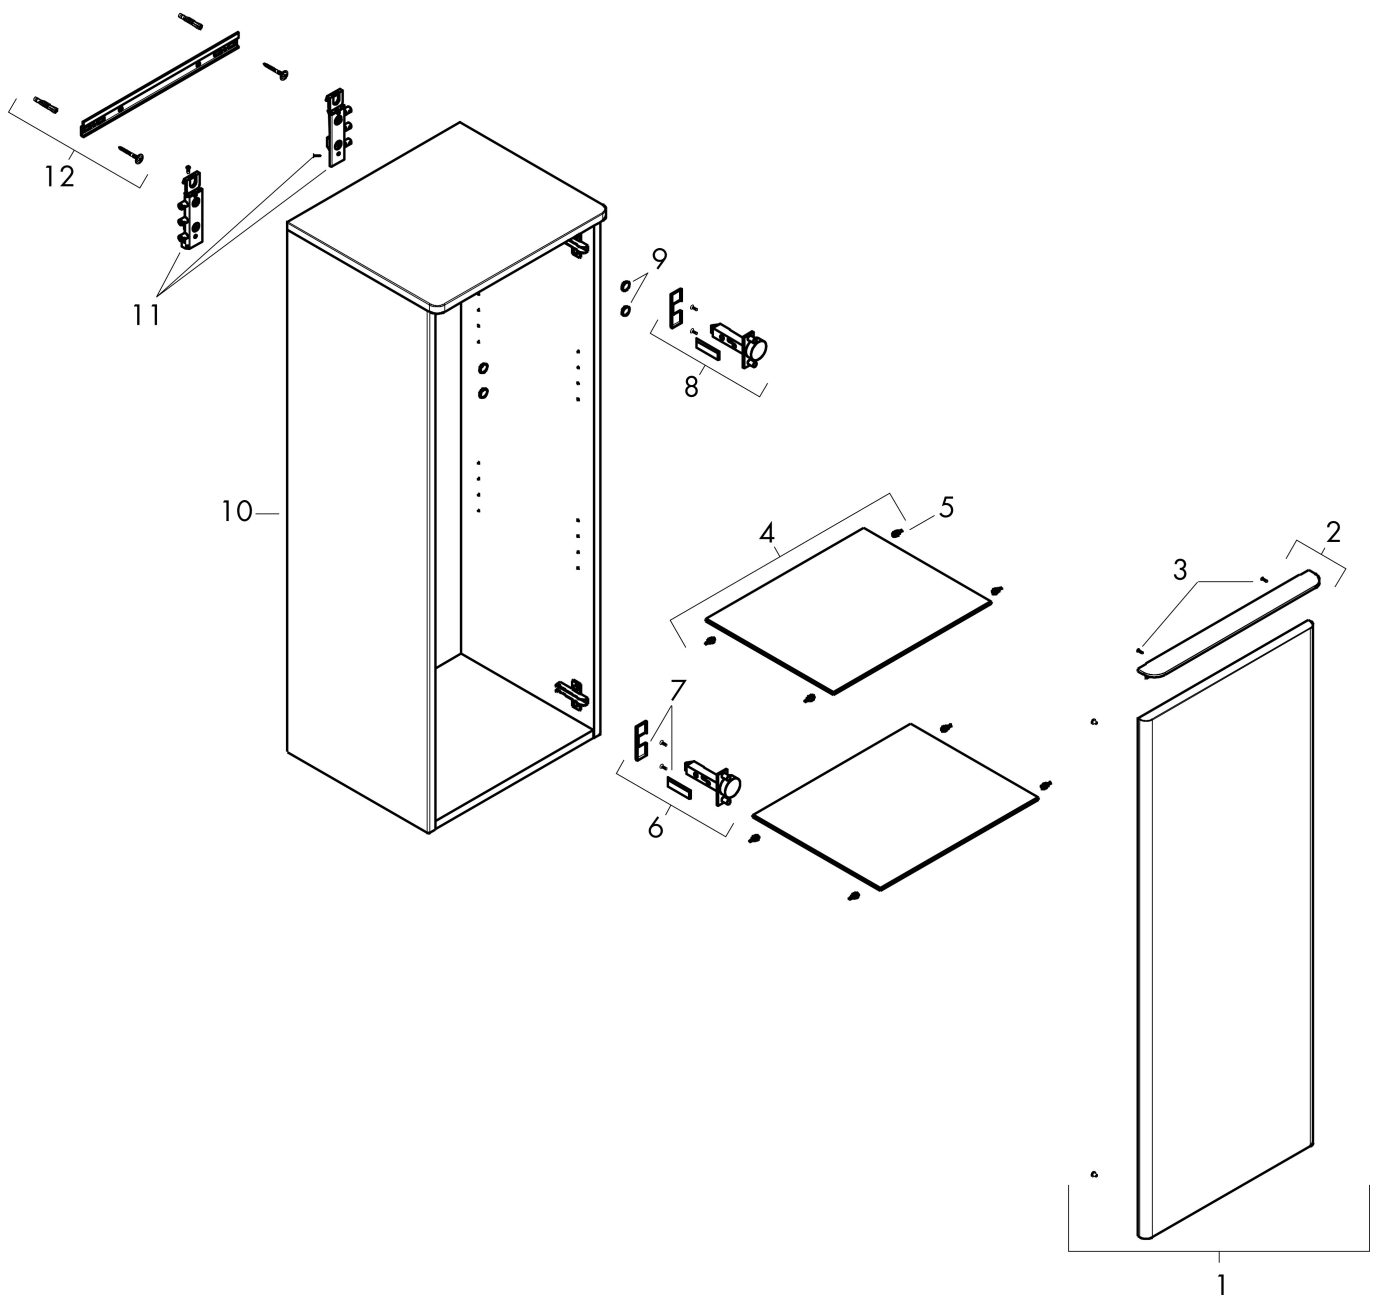

Product foto

Maat tekeningen

Kenmerken

- bestaat uit: halfhoge kast, glazen planchetten, afdekplaat
- materiaal behuizing: vezelplaat van gemiddelde dichtheid (MDF)
- oppervlaktemateriaal behuizing: thermofolie
- materiaal voorzijde: vezelplaat van gemiddelde dichtheid (MDF)
- oppervlaktemateriaal voorzijde: thermofolie
- MoistureProof: duurzaam materiaal dat lang mooi blijft
- materiaal afdekplaat: 3-laags spaanplaat met hoge dichtheid
- oppervlaktemateriaal afdekplaat: laminaat (HPL)
- dikte afdekplaat: 16 mm
- met greepstang
- materiaal grepen: aluminium
- oppervlaktemateriaal grepen: poedercoating
- type opening: deur
- 1 deur
- deurscharnier: rechts
- SoftClose, voor zacht sluiten
- met 2 verstelbare glazen planchetten
- montagevoorwaarde: voorgemonteerd
- met bevestigingsmateriaal

Technologie

Certificaat

Merk hansgrohe
Artikelnaam **Xelu Q** middelhoge kast Natural Oak 400/350, scharnier rechts, Oppervlak greep:
Art.nr. 54133700
Oppervlakte Oppervlak meubel: Natural Oak, Oppervlak greep: Mat wit
Netto prijs 581,68 EUR

Explosietekening voor bouwjaar: >06/23

Merk hansgrohe
 Artikelnaam **Xelu Q** middelhoge kast Natural Oak 400/350, scharnier rechts, Oppervlak greep:
 Art.nr. 54133700
 Oppervlakte Oppervlak meubel: Natural Oak, Oppervlak greep: Mat wit
 Netto prijs 581,68 EUR