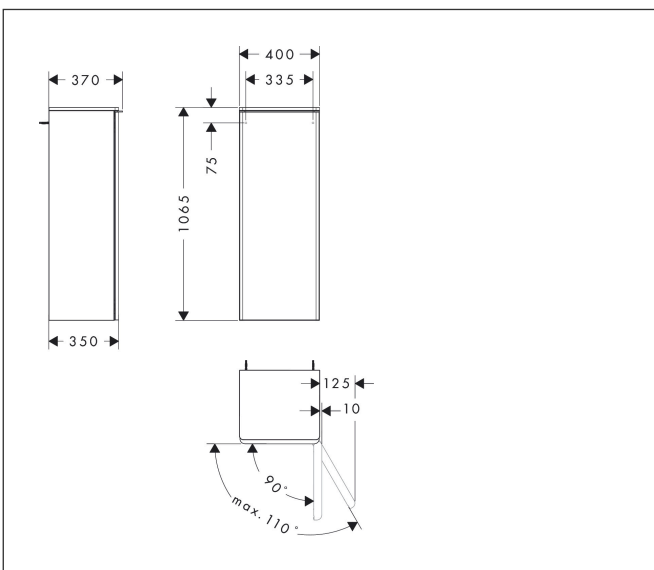

Merk	hansgrohe
Artikelnaam	Xelu Q middelhoge kast Natural Oak 400/350, scharnier rechts, Oppervlak greep:
Art.nr.	54133700
Oppervlakte	Oppervlak meubel: Natural Oak, Oppervlak greep: Mat wit
Netto prijs	581,68 EUR

Product foto

Maat tekeningen

Kenmerken

- bestaat uit: halfhoge kast, glazen planchetten, afdekplaat
- materiaal behuizing: vezelplaat van gemiddelde dichtheid (MDF)
- oppervlaktemateriaal behuizing: thermofolie
- materiaal voorzijde: vezelplaat van gemiddelde dichtheid (MDF)
- oppervlaktemateriaal voorzijde: thermofolie
- MoistureProof: duurzaam materiaal dat lang mooi blijft
- materiaal afdekplaat: 3-laags spaanplaat met hoge dichtheid
- oppervlaktemateriaal afdekplaat: laminaat (HPL)
- dikte afdekplaat: 16 mm
- met greepstang
- materiaal grepen: aluminium
- oppervlaktemateriaal grepen: poedercoating
- type opening: deur
- 1 deur
- deurscharnier: rechts
- SoftClose, voor zacht sluiten
- met 2 verstelbare glazen planchetten
- montagevoorwaarde: voorgemonteerd
- met bevestigingsmateriaal

Technologie

Certificaat

Merk hansgrohe
Artikelnaam **Xelu Q** middelhoge kast Natural Oak 400/350, scharnier rechts, Oppervlak greep:
Art.nr. 54133700
Oppervlakte Oppervlak meubel: Natural Oak, Oppervlak greep: Mat wit
Netto prijs 581,68 EUR

Explosietekening voor bouwjaar: >06/23

Merk hansgrohe
 Artikelnaam **Xelu Q** middelhoge kast Natural Oak 400/350, scharnier rechts, Oppervlak greep:
 Art.nr. 54133700
 Oppervlakte Oppervlak meubel: Natural Oak, Oppervlak greep: Mat wit
 Netto prijs 581,68 EUR