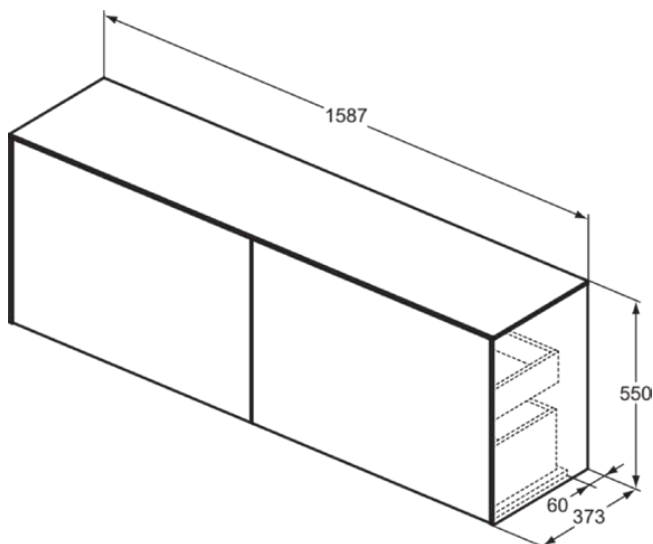

CONCA

T4331Y4

CONCA | Wastafelmeubel 1587x373x550 mm in smoked oak afwerking, 4 laden | Greeploos, Volledige extractielade, Push-to-open, Softclose, Voorgemonteerd, Duurzaam geproduceerd hout, Houtfineer

Afbeelding & technische tekening

Algemene informatie

Productcategorie:	Meubels
Producttype:	Wastafelmeubel
Merk:	Ideal Standard
Collectie:	CONCA
Ontwerper:	Palomba Serafini Associati
Colour:	Y4 - Smoked Oak
Afwerking van het oppervlak:	mat
Hoogte (mm):	550
Breedte (mm):	1587
Lengte / sprong (mm):	373
Bevestigingswijze:	Bevestigingsset
Nettogewicht (kg):	67.30
EAN-code:	8014140464600