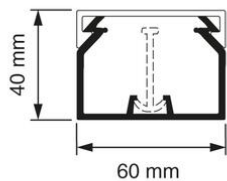

Kabelkokers Z25 + KK

KK 60x40 Kabelkoker crème (RAL 1013)

- Geleverd met deksel.
- Meegeleverd per lengte: 4 kabelclips KC60 (AT2422).
- Mogelijkheid tot plaatsing scheidingswand SW40 (AT2328).
- Voorzien van sleufen spijkergaten.
- Inwendige afmetingen: 57 x 37 mm

Artikelnr.:	AT2431
EAN:	8712259293189
Kleur	Wit
Verpakkingshoeveelheid	12 lgt. x 2 m
Beschermingsgraad (IP)	-
Materiaal	Kunststof
Hoogte	40 mm
Breedte	60 mm
Lengte	2000 mm
Halogeenvrij	Nee
Bruikbare doorsnede	2100 mm ²
Soort bevestiging	Bodemponsing(perforatie)
RAL-nummer	1013
Kwaliteitsklasse	PVC
Oppervlaktebescherming	Geen (onbehandeld)
Transparant	Nee
Antibacteriële behandeling	Nee
Slagvastheid	-
Uitvoering deksel, paneel	Los (in vrac)
Geschikt voor functiebehoud	Ja
Aantal vaste scheidingswanden	
Aantal insteekbare scheidingswanden	
Met kabelbevestigingsklem	Ja
Beschermfolie	Nee
Met gootkoppelstuk	Nee
Leverbaar op rol	Nee
Uitbreekpoorten	Nee
Verzending	12

Attema kabelkokers Z25 en KK zijn er van klein tot groot. Ze zijn geschikt voor het overzichtelijk installeren van kabels, het geleiden van voedingskabels of voor de stroomvoorziening van hoogwaardige computerapparatuur. De kabelkokers hebben een spijkergat en een uitgekiende sleufstansing voor precies en vlot positioneren van de koker(s). Installatie of aanpassing is mogelijk in een handomdraai dankzij de slimme onderdelen om kabels te fixeren. Alle kokers hebben een solide dekselsluiting en zijn leverbaar in diverse kleuren.