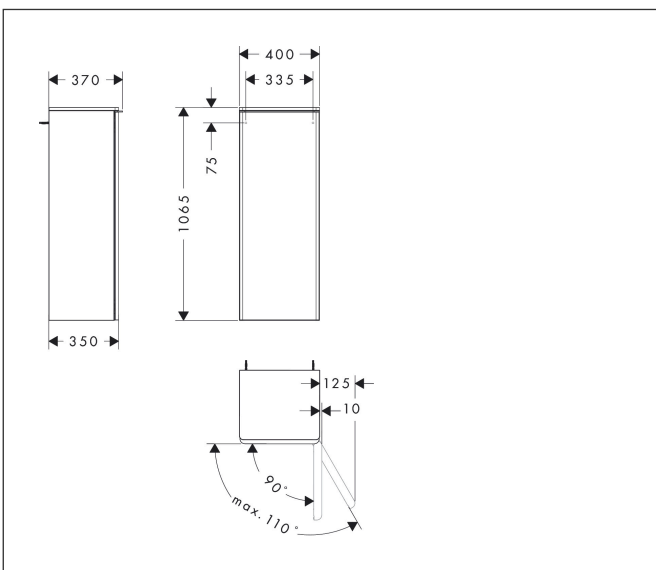

Maat tekeningen

Technologie

Certificaat