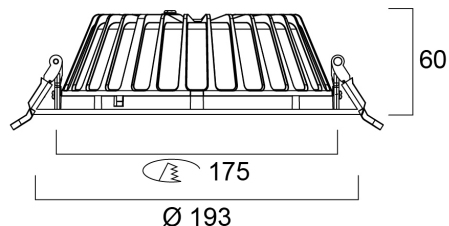

# Insaver UGR19 IP54 175 13W 1650lm 830

Artikelnummer 0030502

**SYLVANIA**

**PRO**

Insaver UGR19 175 13W 1650lm 830 - Ronde LED downlight met aluminium koellichaam die visueel comfort en hoge prestaties combineert. Speciaal ontworpen polycarbonaat lenzen met aluminium reflector voor verblindingsniveaus van UGR<19. Kleurtemperatuur (CCT) 3000K, CRI80. Lichtstroom 1650lm. Opgenomen vermogen 13W. Lichtrendement 127lm/W. SDCM:3. Levensduur (L80): 90.000u. ENEC gecertificeerd. IP44, IK07. Klasse II. 850°C. Diameter 193 mm. Hoogte 60 mm. Gewicht 0,55kg. 5 jaar garantie.

### Afmetingen (mm)

## Fysieke gegevens

Kleur behuizing	RAL 9010 - Pure white
IP waarde	IP54/20
IK waarde	IK07
Afwerking diffusor	Overige
Materiaal diffusor	Geen
Afwerking reflector	Not Applicable
Hoogte (mm)	60
Nominale diameter product (mm)	195
Plafondopening (mm)	175
Gewicht (kg)	0.55

## Verpakkingen

EAN code	5410288305028
Enkele lengte verpakking (cm)	20.5
Enkele breedte verpakking (cm)	20.5
Hoogte eenheidsverpakking (cm)	7.3
DUN14 (inner)	15410288305025
Eenheden per omdoos	16
Lengte omdoos (cm)	42.5
Breedte omdoos (cm)	42.5
Diepte omdoos (cm)	31.0