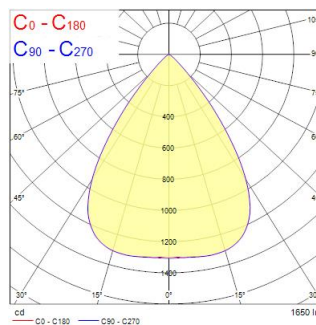

Fotometrie