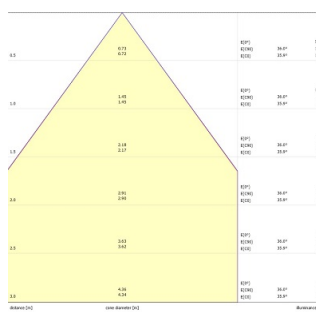

Fotometrie