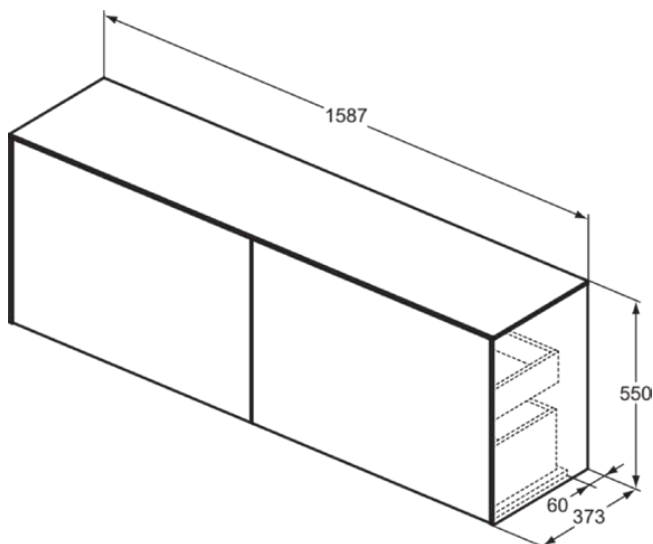

CONCA

T4331Y5

CONCA | Wastafelmeubel 1587x373x550 mm in dark walnut afwerking, 4 laden | Greeploos, Volledige extractielade, Push-to-open, Softclose, Voorgemonteerd, Duurzaam geproduceerd hout, Houtfineer

Afbeelding & technische tekening

Algemene informatie

Productcategorie:	Meubels
Producttype:	Wastafelmeubel
Merk:	Ideal Standard
Collectie:	CONCA
Ontwerper:	Palomba Serafini Associati
Colour:	Y5 - Dark Walnut
Afwerking van het oppervlak:	mat
Hoogte (mm):	550
Breedte (mm):	1587
Lengte / sprong (mm):	373
Bevestigingswijze:	Bevestigingsset
Nettogewicht (kg):	67.30
EAN-code:	8014140464617