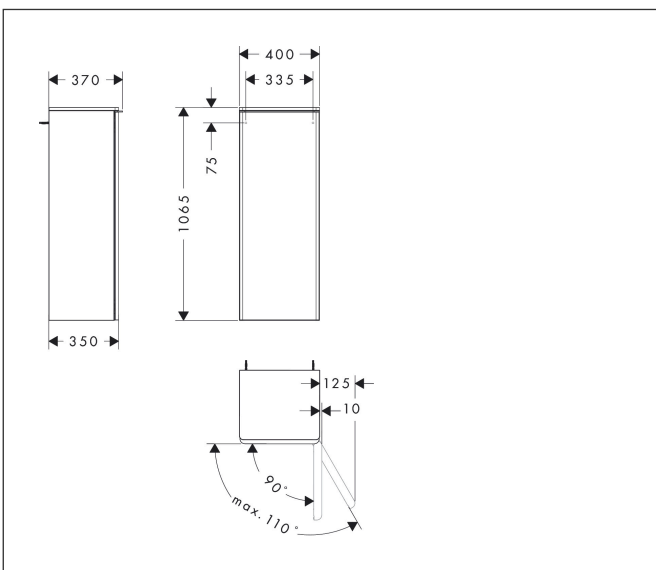

Merk	hansgrohe
Artikelnaam	<b>Xelu Q</b> middelhoge kast Dark Walnut 400/350, scharnier rechts, Oppervlak greep:
Art.nr.	54134670
Oppervlakte	Oppervlak meubel: Dark Walnut, Oppervlak greep: Mat zwart
Netto prijs	581,68 EUR

## Kenmerken

- bestaat uit: halfhoge kast, glazen planchetten, afdekplaat
- materiaal behuizing: vezelplaat van gemiddelde dichtheid (MDF)
- oppervlaktemateriaal behuizing: thermofolie
- materiaal voorzijde: vezelplaat van gemiddelde dichtheid (MDF)
- oppervlaktemateriaal voorzijde: thermofolie
- MoistureProof: duurzaam materiaal dat lang mooi blijft
- materiaal afdekplaat: 3-laags spaanplaat met hoge dichtheid
- oppervlaktemateriaal afdekplaat: laminaat (HPL)
- dikte afdekplaat: 16 mm
- met greepstang
- materiaal grepen: aluminium
- oppervlaktemateriaal grepen: poedercoating
- type opening: deur
- 1 deur
- deurscharnier: rechts
- SoftClose, voor zacht sluiten
- met 2 verstelbare glazen planchetten
- montagevoorwaarde: voorgemonteerd
- met bevestigingsmateriaal

## Maat tekeningen