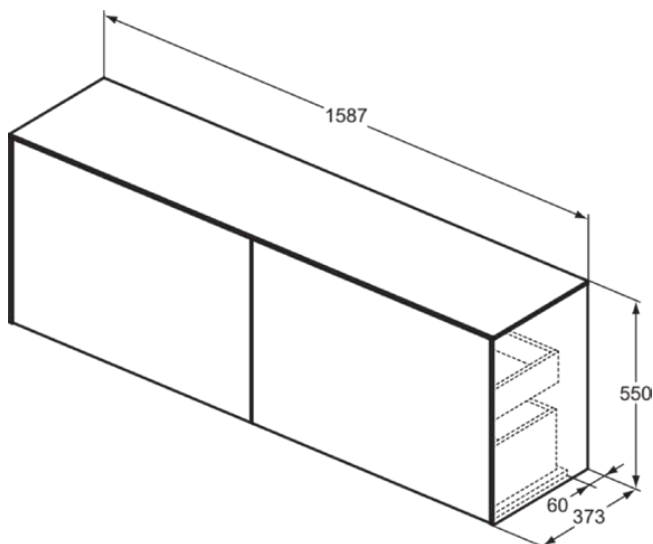

CONCA

T4331Y6

CONCA | Wastafelmeubel 1587x373x550 mm in licht eiken afwerking, 4 laden | Greeploos, Volledige extractielade, Push-to-open, Softclose, Voorgemonteerd, Duurzaam geproduceerd hout, Houtfineer

Afbeelding & technische tekening

Algemene informatie

Productcategorie:	Meubels
Producttype:	Wastafelmeubel
Merk:	Ideal Standard
Collectie:	CONCA
Ontwerper:	Palomba Serafini Associati
Colour:	Y6 - Licht Eiken
Afwerking van het oppervlak:	mat
Hoogte (mm):	550
Breedte (mm):	1587
Lengte / sprong (mm):	373
Bevestigingswijze:	Bevestigingsset
Nettogewicht (kg):	67.30
EAN-code:	8014140464624