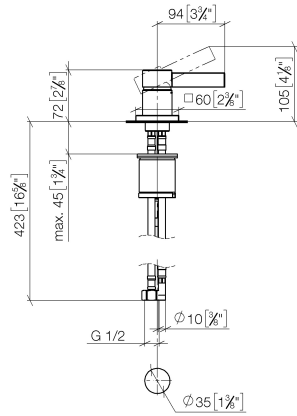

29 210 782 Produktversion ab 05.05.2021

- Bohrungsdurchmesser 35 mm
- Rosette 60 x 60 mm
- 3x Druckschlauch M 10 x 1 eingeschraubt, dichtheitsgeprüft

	Bronze gebürstet (PVD)	29 210 782-42
	Chrom	29 210 782-00
	Platin gebürstet	29 210 782-06
	Platin	29 210 782-08
	Dark Chrome	29 210 782-19
	Light Gold gebürstet (PVD)	29 210 782-27
	Messing gebürstet (23kt Gold)	29 210 782-28
	Gold gebürstet (PVD)	29 210 782-37
	Champagne gebürstet (22kt Gold)	29 210 782-46
	Champagne (22kt Gold)	29 210 782-47
	Dark Platin gebürstet	29 210 782-99

29 210 782 Produktversion ab 05.05.2021

mm [inches]

Durchflussdiagramm

Codes & Standards

DIN 4109

Executive Order
no. 1007

ISO 3822

Ü-Zeichen