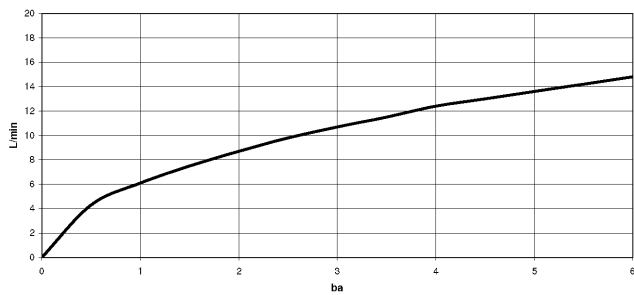

Durchflussdiagramm

Codes & Standards

DIN 4109

Executive Order
no. 1007

ISO 3822

Ü-Zeichen