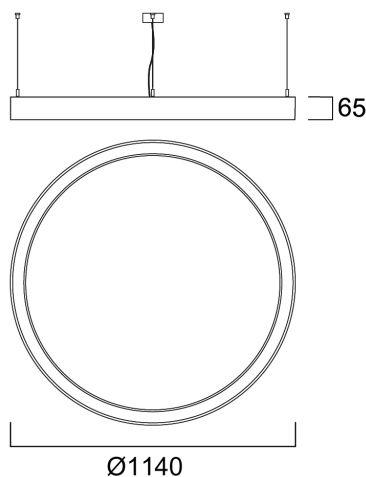

Nilo 1200mm Dir/Ind 3000K 84.80W 9120lm DALI Zwart

Artikelnummer 2050610

Concord

Nilo is een 360° gebogen armatuur met een opvallend, minimalistisch ontwerp, perfect voor winkels, horeca en kantooromgevingen. Het product kan op verschillende hoogtes worden opgehangen om aantrekkelijke lichteffecten te creëren. Op zichzelf staand en autonoom verlichtingsarmatuur. Aluminium behuizing, opalen diffuser, straalt directe en indirecte verlichting uit. Gestructureerde zwarte afwerkingskleur. Lichtkleurtemperatuur: 3000K, warm wit, Systemvermogen: 85W. Ra80 typisch, LED-chromaciteit: 3-staps MacAdam ellips (SDCM3), IR/UV-vrije lichtbron zonder warmtestraling. DALI dimbaar, 220-240V / 50-60Hz. 75% directe en 25% indirecte verlichting. Elektrische bescherming: Klasse I. Beschermingsgraad: IP20, alleen geschikt voor binnen. Nominale productafmetingen: diameter 1140mmx65mm

Technische gegevens

Afmetingen (mm)

Fotometrie

Distance (m)	Cone diameter (m)	Beam angle (°)	Beam diameter (m)	Illuminance (lx)
0.5	1.36	106.9°	1.36	10140
	1.36	107.4°	1.36	10090
1.0	2.72	106.9°	2.72	2536
	2.68	107.4°	2.68	2580
1.5	4.08	106.9°	4.08	1127
	4.04	107.4°	4.04	1117
2.0	5.45	106.9°	5.45	654
	5.38	107.4°	5.38	671
2.5	6.81	106.9°	6.81	408
	6.73	107.4°	6.73	415
3.0	8.17	106.9°	8.17	262
	8.08	107.4°	8.08	268

Gegevens levensduur

Gemiddelde nominale levensduur - L80 B20	50000
---	-------

Fysieke gegevens

Kleur behuizing	Zwart
IP waarde	IP20
IK waarde	IK03
Afwerking diffusor	Opaal
Materiaal diffusor	PMMA Acryl
Hoogte (mm)	65
Nominale diameter product (mm)	1140
Gewicht (kg)	8.2

Nilo 1200mm Dir/Ind 3000K 84.80W 9120lm DALI Zwart

Artikelnummer 2050610

Concord

Verpakkingen

EAN code	5025768506101
Enkele lengte verpakking (cm)	126.0
Enkele breedte verpakking (cm)	126.0
Hoogte eenheidsverpakking (cm)	14.9
DUN14 (inner)	05025768506101
Eenheden per omdoos	1
Lengte omdoos (cm)	126.0
Breedte omdoos (cm)	126.0
Diepte omdoos (cm)	14.9