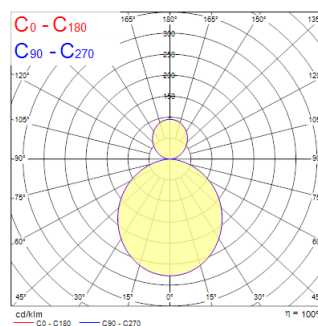

Technische gegevens

Afmetingen (mm)

Fotometrie

Distance (m)	Cone diameter (m)	Beam angle (°)	Beam diameter (m)	Illuminance (lx)
0.5	1.36	106.9°	1.36	10140
	1.36	107.4°	1.36	10090
1.0	2.72	106.9°	2.72	2536
	2.68	107.4°	2.68	2580
1.5	4.08	106.9°	4.08	1127
	4.04	107.4°	4.04	1117
2.0	5.45	106.9°	5.45	654
	5.38	107.4°	5.38	671
2.5	6.81	106.9°	6.81	408
	6.73	107.4°	6.73	415
3.0	8.17	106.9°	8.17	262
	8.08	107.4°	8.08	268

Optische gegevens

Lumenstroom armatuur (lm)	9120
Efficiëntie armatuur lm/W	107
Kleurtemperatuur (K)	3000
Lichtkleur	Warmwit
CRI (Ra)	80
Initiële kleurvariatie (SDCM)	SDCM3
Type licht distributie	Symmetrisch
Luminantiecontrole	< 23
Fotobiologische risicogroep	RG0

Gegevens levensduur

Gemiddelde nominale levensduur - L80 B20	50000
---	-------

Fysieke gegevens

Kleur behuizing	Zwart
IP waarde	IP20
IK waarde	IK03
Afwerking diffusor	Opaal
Materiaal diffusor	PMMA Acryl
Hoogte (mm)	65
Nominale diameter product (mm)	1140
Gewicht (kg)	8.2