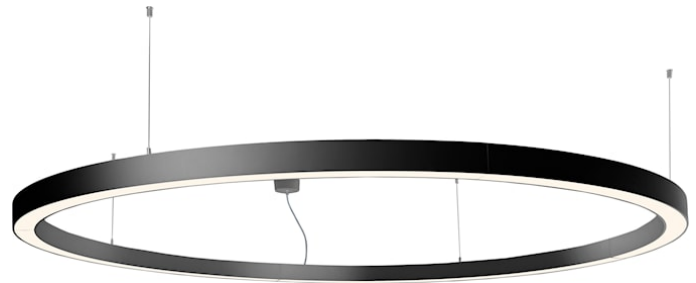

Nilo 1200mm Dir/Ind 3000K 84.80W 9120lm DALI Zwart

Artikelnummer 2050610

Concord

Nilo is een 360° gebogen armatuur met een opvallend, minimalistisch ontwerp, perfect voor winkels, horeca en kantooromgevingen. Het product kan op verschillende hoogtes worden opgehangen om aantrekkelijke lichteffecten te creëren. Op zichzelf staand en autonoom verlichtingsarmatuur. Aluminium behuizing, opalen diffuser, straalt directe en indirecte verlichting uit. Gestructureerde zwarte afwerkingskleur. Lichtkleurtemperatuur: 3000K, warm wit, Systemvermogen: 85W. Ra80 typisch, LED-chromaciteit: 3-staps MacAdam ellips (SDCM3), IR/UV-vrije lichtbron zonder warmtestraling. DALI dimbaar, 220-240V / 50-60Hz. 75% directe en 25% indirecte verlichting. Elektrische bescherming: Klasse I. Beschermingsgraad: IP20, alleen geschikt voor binnen. Nominale productafmetingen: diameter 1140mmx65mm

Technische gegevens

Afmetingen (mm)

Fotometrie

Distance (m)	Cone diameter (m)	Beam angle (°)	Beam diameter (m)	Illuminance (lx)
0.5	1.36	106.9°	1.36	10140
	1.36	107.4°	1.36	10090
1.0	2.72	106.9°	2.72	2536
	2.68	107.4°	2.68	2580
1.5	4.08	106.9°	4.08	1127
	4.04	107.4°	4.04	1117
2.0	5.45	106.9°	5.45	654
	5.38	107.4°	5.38	671
2.5	6.81	106.9°	6.81	408
	6.73	107.4°	6.73	415
3.0	8.17	106.9°	8.17	262
	8.08	107.4°	8.08	268

Nilo 1200mm Dir/Ind 3000K 84.80W 9120lm DALI Zwart

Artikelnummer 2050610

Concord

Algemene gegevens

Productnaam	Nilo 1200mm Dir/Ind 3000K 84.80W 9120lm DALI Zwart
Technologie	LED
Lampvoet	N/A
Behuizing	Aluminium
Montage	Pendel
Algemene toepassing	Horeca, Winkel, Museums en galerieën
Omgevingstemperatuur (°C)	1°C...+25°C
ETIM klasse	EC002892
Garantie	5 jaar

Gegevens levensduur

Gemiddelde nominale levensduur - L80 B20	50000
---	-------

Fysieke gegevens

Kleur behuizing	Zwart
IP waarde	IP20
IK waarde	IK03
Afwerking diffusor	Opaal
Materiaal diffusor	PMMA Acryl
Hoogte (mm)	65
Nominale diameter product (mm)	1140
Gewicht (kg)	8.2