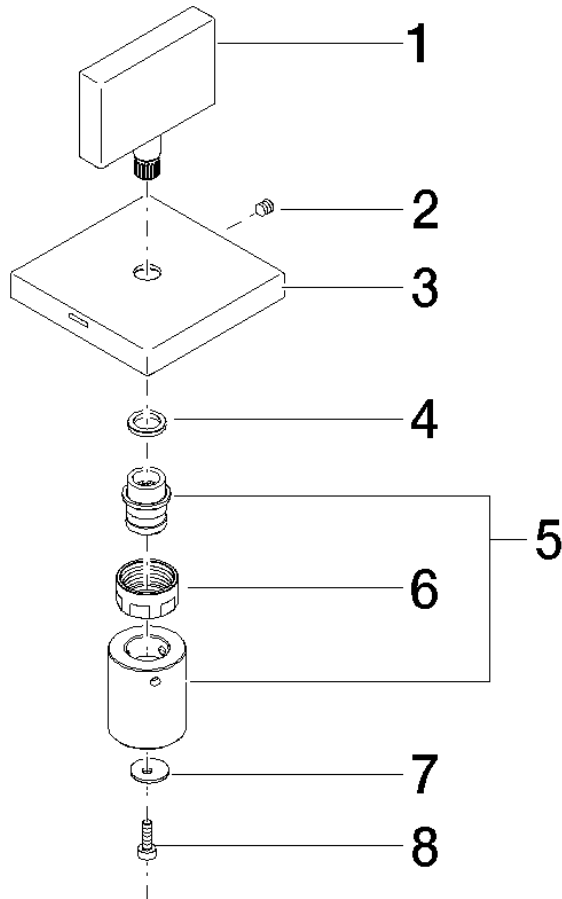

Griff für Seitenventil Cold 60 x 75 x 60 mm - Dark Platinum gebürstet

90 20 78 002 04

Griff für Seitenventil Cold 60 x 75 x 60 mm - Dark Platinum gebürstet

90 20 78 002 04

Griff für Seitenventil Cold 60 x 75 x 60 mm - Dark Platinum gebürstet

90 20 78 002 04

Griff für Seitenventil Cold 60 x 75 x 60 mm - Dark Platinum gebürstet

90 20 78 002 04

Produktversion bis 11/23/2020

Produktversion ab 11/23/2020

Produktversion ab 7/1/2022

Griff für Seitenventil Cold 60 x 75 x 60 mm - Dark Platinum gebürstet

90 20 78 002 04

Ersatzteilstückliste

Produktversion bis 11/23/2020

Produktversion ab 11/23/2020

Produktversion ab 7/1/2022

Nr.	Artikelnummer	Benennung	Verbaumenge	Lieferzeit
	09 20 78 007-99	Griff 50 x 50 x 10 mm - Dark Platinum gebürstet	8	30