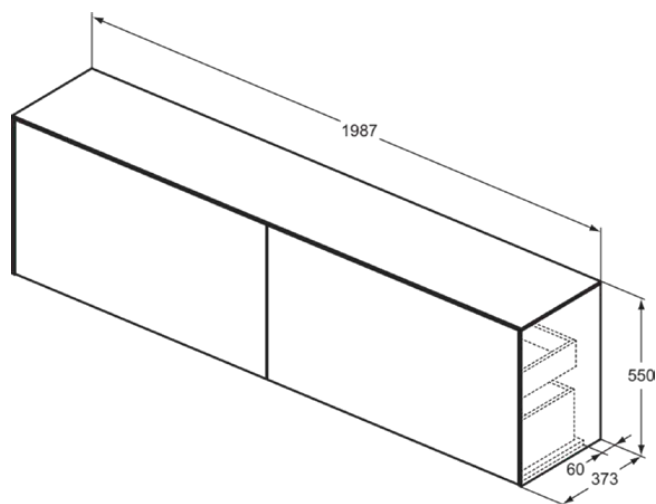

CONCA

T4332Y1

CONCA | Wastafelmeubel 1987x373x550 mm in matt white afwerking, 4 laden | Greeploos, Volledige extractielade, Push-to-open, Softclose, Voorgemonteerd, Duurzaam geproduceerd hout

Afbeelding & technische tekening

Algemene informatie

Productcategorie:	Meubels
Producttype:	Wastafelmeubel
Merk:	Ideal Standard
Collectie:	CONCA
Ontwerper:	Palomba Serafini Associati
Colour:	Y1 - Matt White
Afwerking van het oppervlak:	mat
Hoogte (mm):	550
Breedte (mm):	1987
Lengte / sprong (mm):	373
Bevestigingswijze:	Bevestigingsset
Nettogewicht (kg):	77.50
EAN-code:	8014140464631

Kenmerken

	Greeploos		Volledige extractielade
	Push-to-open		Softclose
	Voorgemonteerd		Duurzaam geproduceerd hout

Downloads

- [Installation Guide](#)
- [Spare Parts List](#)

Product specificaties

Sluitingsmechanisme:	Softclosing
Kleurcode:	Y1
Kleuromschrijving:	matt white
Hoekmodel:	Nee
Volledige extractielade:	Yes
Gre(e)p(en):	Greeploos
Verstelbare montagevoeten:	Nee
Positie van de uitsnijding:	Op maat gemaakt
Materiaal:	Hout
Materiaalkwaliteit lichaam:	3-laags spaanplaat met hoge dichtheid
Materiaalkwaliteit afdekblad:	MDF gelakt
Aantal deuren (totaal):	0
Aantal deuren (links openend):	0
Aantal deuren (rechts openend):	0
Aantal laden (totaal):	4
Aantal externe laden:	2
Aantal interne laden:	2

CONCA

T4332Y1

CONCA | Wastafelmeubel 1987x373x550 mm in matt white afwerking, 4 laden | Greeploos, Volledige extractielade, Push-to-open, Softclose, Voorgemonteerd, Duurzaam geproduceerd hout

Product specificaties