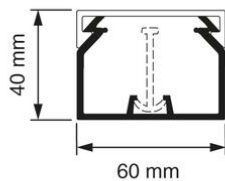

Kabelkokers Z25 + KK

KK 60x40 Kabelkoker wit (RAL 9010)

- Geleverd met deksel.
- Meegeleverd per lengte: 4 kabelclips KC60 (AT2422).
- Mogelijkheid tot plaatsing scheidingswand SW40 (AT2328).
- Voorzien van sleufen spijkergaten.
- Inwendige afmetingen: 57 x 37 mm

Artikelnr.:	AT2432
EAN:	8712259293202
Kleur	Wit
Verpakkingshoeveelheid	12 lgt. x 2 m
Beschermingsgraad (IP)	-
Materiaal	Kunststof
Hoogte	40 mm
Breedte	60 mm
Lengte	2000 mm
Halogeenvrij	Nee
Bruikbare doorsnede	2100 mm ²
Soort bevestiging	Bodemponsing(perforatie)
RAL-nummer	9010
Kwaliteitsklasse	PVC
Oppervlaktebescherming	Geen (onbehandeld)
Transparant	Nee
Antibacteriële behandeling	Nee
Slagvastheid	-
Uitvoering deksel, paneel	Los (in vrac)
Geschikt voor functiebehoud	Ja
Aantal vaste scheidingswanden	
Aantal insteekbare scheidingswanden	
Met kabelbevestigingsklem	Ja
Beschermfolie	Nee
Met gootkoppelstuk	Nee
Leverbaar op rol	Nee
Uitbreekpoorten	Nee
Verzending	12

Attema kabelkokers Z25 en KK zijn er van klein tot groot. Ze zijn geschikt voor het overzichtelijk installeren van kabels, het geleiden van voedingskabels of voor de stroomvoorziening van hoogwaardige computerapparatuur. De kabelkokers hebben een spijkergat en een uitgekiende sleufstansing voor precies en vlot positioneren van de koker(s). Installatie of aanpassing is mogelijk in een handomdraai dankzij de slimme onderdelen om kabels te fixeren. Alle kokers hebben een solide dekselsluiting en zijn leverbaar in diverse kleuren.