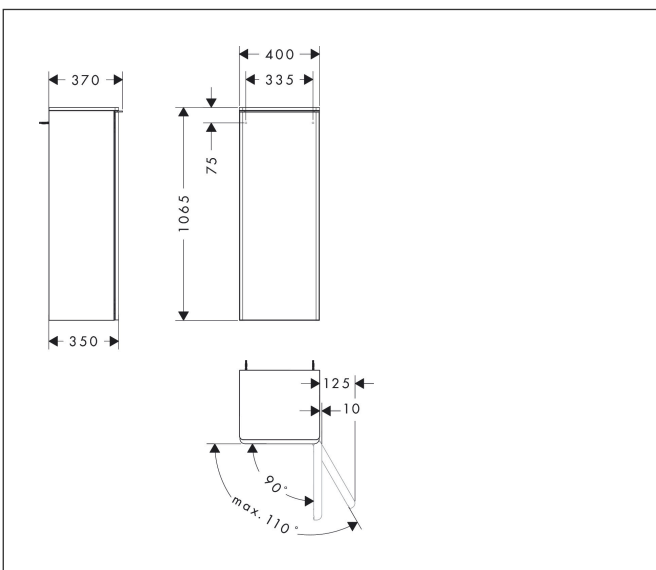

Merk hansgrohe
 Artikelnaam **Xelu Q** middelhoge kast Dark Walnut 400/350, scharnier rechts, Oppervlak greep:
 Art.nr. 54134700
 Oppervlakte Oppervlak meubel: Dark Walnut, Oppervlak greep: Mat wit
 Netto prijs 581,68 EUR

Product foto

Maat tekeningen

Kenmerken

- bestaat uit: halfhoge kast, glazen planchetten, afdekplaat
- materiaal behuizing: vezelplaat van gemiddelde dichtheid (MDF)
- oppervlaktemateriaal behuizing: thermofolie
- materiaal voorzijde: vezelplaat van gemiddelde dichtheid (MDF)
- oppervlaktemateriaal voorzijde: thermofolie
- MoistureProof: duurzaam materiaal dat lang mooi blijft
- materiaal afdekplaat: 3-laags spaanplaat met hoge dichtheid
- oppervlaktemateriaal afdekplaat: laminaat (HPL)
- dikte afdekplaat: 16 mm
- met greepstang
- materiaal grepen: aluminium
- oppervlaktemateriaal grepen: poedercoating
- type opening: deur
- 1 deur
- deurscharnier: rechts
- SoftClose, voor zacht sluiten
- met 2 verstelbare glazen planchetten
- montagevoorwaarde: voorgemonteerd
- met bevestigingsmateriaal