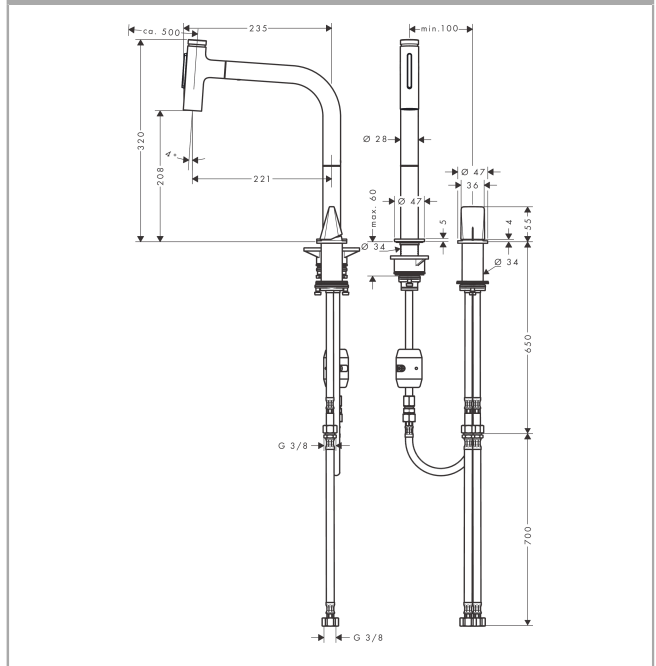

Maattekening