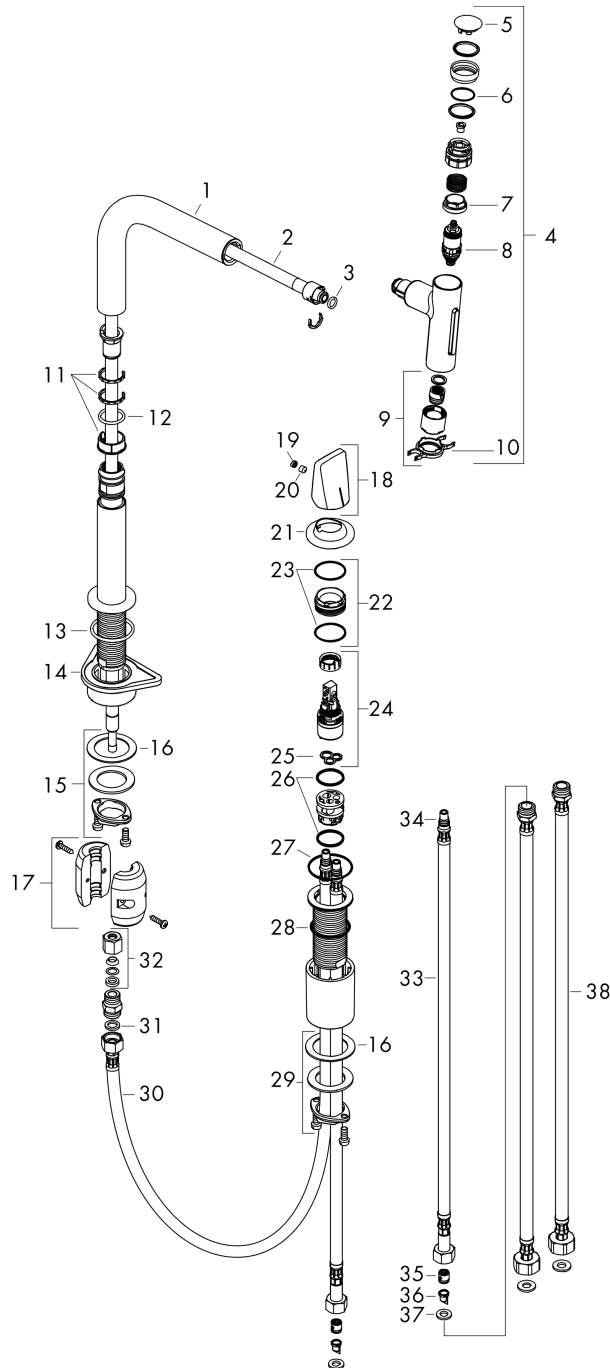

Doorstroomdiagram

Metris Select M71

2-gats ééngreeps keukenmengkraan met uittrekbare vuistdouche

Finish: rvs look Artikelnummer: 73819800

Explosietekening

Bouwjaar: >10/19

Metris Select M71**2-gats ééngreeps keukenmengkraan met uittrekbare vuistdouche**

Finish: rvs look Artikelnummer: 73819800

**Reserveonderdelenlijst**

Bouwjaar: >10/19

Regel	Beschrijving	Artikelnummer	Prijs incl. BTW	VE
1	uitloop compl.	92583800	123,78 €	1
2	slang 1,50 m	92569000	70,30 €	1
3	O-ring 8x2	98112000	2,90 €	1
4	vuistdouche	93412800	361,19 €	1
5	deksel	92566880	17,91 €	1
6	O-ring 19x1,5	95962000	2,90 €	1
7	moer	92567000	17,91 €	1
8	bovendeel	98463000	44,65 €	1
9	straalschijf	93342000	44,65 €	1
10	servicesleutel	95910000	8,11 €	1
11	stelringset	98365000	8,11 €	1
12	O-ring 21x2,5	98211000	2,90 €	1
13	O-ring 38x2,5	98198000	4,96 €	1
14	bevestigingsmateriaal	97523000	4,96 €	1
15	schachtbevestigingsset compl. (Ø 28)	92909000	35,82 €	1
16	stelring	97548000	2,90 €	1
17	gewicht	92500000	35,82 €	1
18	greep	93090800	85,55 €	1
19	greepstop	93093000	2,90 €	1
20	inbusschroef M6x6	98445000	2,90 €	1
21	rozet	93094800	156,09 €	1
22	moer	92627000	17,91 €	1
23	O-ring 27x1,5	92527000	11,13 €	1
24	kardoes compl.	97685000	55,90 €	1
25	dichting	98865000	27,95 €	1
26	O-ring 23x2	98398000	2,90 €	1
27	O-ring 40x1,5	98464000	2,90 €	1
28	O-ring 36x2	98156000	2,90 €	1
29	schachtbevestigingsset compl. (Ø 34)	95049000	14,04 €	1
30	aansluitslang 600 mm M8x0,75 G3/8	96556000	22,39 €	1
31	klemverbinding	96099000	8,11 €	1
32	dichtingsset	95581000	4,96 €	1
33	aansluitslang 600 mm M8x0,75 G3/8	95664000	27,95 €	1
34	O-ring 7x1,5	98422000	2,90 €	1
35	terugslagklep DW 10	96456000	8,11 €	1
36	zeef	92532000	8,11 €	1
37	dichtingsset	92533000	4,96 €	1
38	aansluitslang 700 mm G3/8 x G3/8	95896000	55,90 €	1
a	Kranenvet	90920000	14,04 €	1