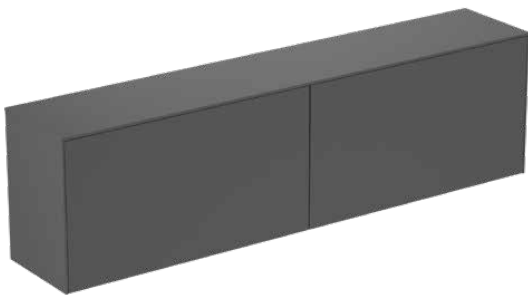

## T4332Y2

CONCA | Wastafelmeubel 1987x373x550 mm in matt anthracite afwerking, 4 laden | Greeploos, Volledige extractielade, Push-to-open, Softclose, Voorgemonteerd, Duurzaam geproduceerd hout

### Algemene informatie

Productcategorie:	Meubels
Producttype:	Wastafelmeubel
Merk:	Ideal Standard
Collectie:	CONCA
Ontwerper:	Palomba Serafini Associati
Colour:	Y2 - Matt Anthracite
Afwerking van het oppervlak:	mat
Hoogte (mm):	550
Breedte (mm):	1987
Lengte / sprong (mm):	373
Bevestigingswijze:	Bevestigingsset
Nettogewicht (kg):	77.50
EAN-code:	8014140464648