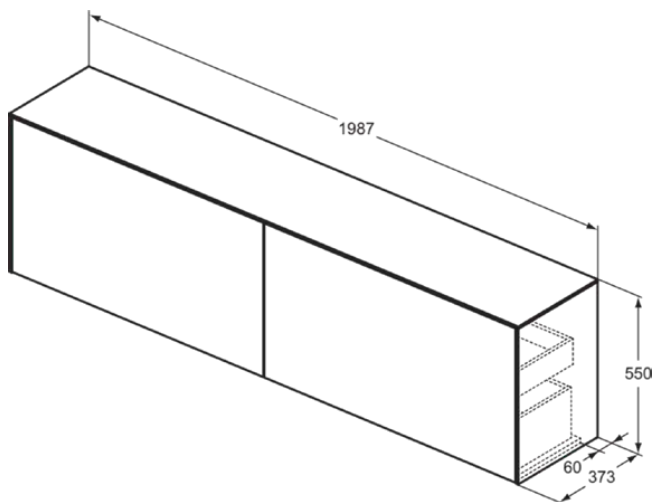

## T4332Y2

CONCA | Wastafelmeubel 1987x373x550 mm in matt anthracite afwerking, 4 laden | Greeploos, Volledige extractielade, Push-to-open, Softclose, Voorgemonteerd, Duurzaam geproduceerd hout

### Algemene informatie

Productcategorie:	Meubels
Producttype:	Wastafelmeubel
Merk:	Ideal Standard
Collectie:	CONCA
Ontwerper:	Palomba Serafini Associati
Colour:	Y2 - Matt Anthracite
Afwerking van het oppervlak:	mat
Hoogte (mm):	550
Breedte (mm):	1987
Lengte / sprong (mm):	373
Bevestigingswijze:	Bevestigingsset
Nettogewicht (kg):	77.50
EAN-code:	8014140464648