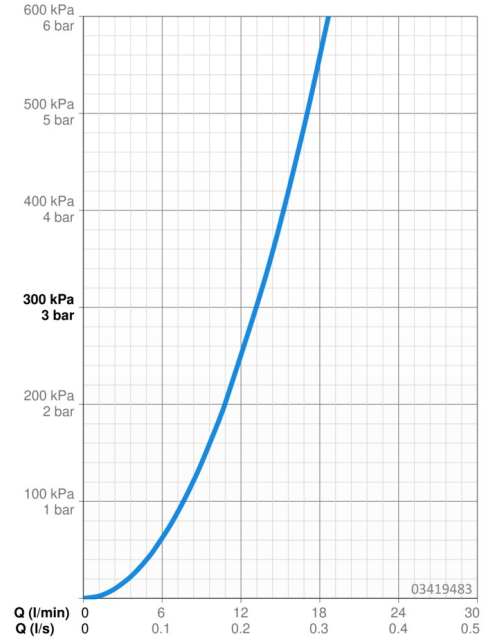

Technische gegevens

Doorstromingseigenschappen

Doorstroomhoeveelheid bij 3 bar **13.2 l/min**

Technische eigenschappen

Warmwatertoevoer **max. +80°C**
Werkdruk **0.5-10 bar**
Terugstroom beveiliging (EN1717) **EB**
Materiaal **brass**

Voorschriften

EN-norm **EN 817, EN 1112, EN 1113**