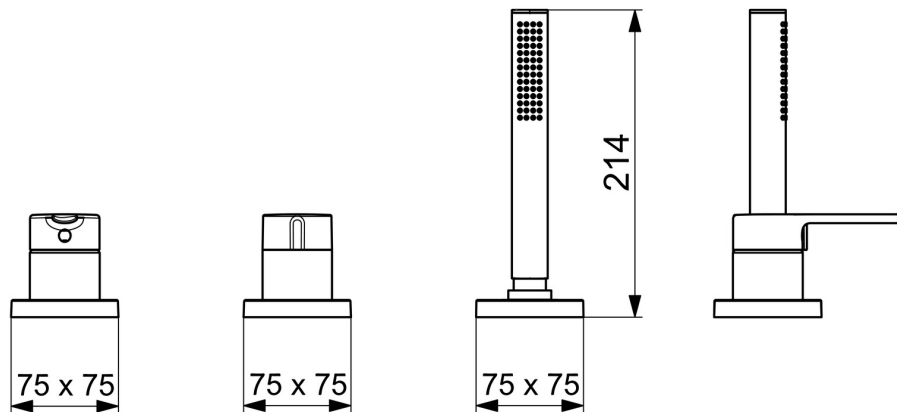

EAN: 4057304014635
static.hansa.com/03419483

- Bad en douche
- Afbouwset, Eengreeps
- Badrandmontage
- Chrom
- Eengreeps bediend, Hendel met warm-koud-aanduiding
- Handdouche, Doucheslang (1750 mm)
- Intens – stimulerende waterstroom
- ø 40 mm keramisch binnenwerk voor debiet en temperatuur instelling, Terugslagklep, Vuilfilter(s)
- Kraanhuis gemaakt van DZR messing
- Vierkante rozet
- 1-stralig

Technische gegevens

Doorstromingseigenschappen

Doorstroomhoeveelheid bij 3 bar **13.2 l/min**

Technische eigenschappen

Warmwatertoevoer **max. +80°C**
 Werkdruk **0.5-10 bar**
 Terugstroom beveiliging (EN1717) **EB**
 Materiaal **brass**

Voorschriften

EN-norm **EN 817, EN 1112, EN 1113**

Reserveonderdelen

SP03419473

	Naam	Code
01	Hendel Chroom	1004279V
02	Sierdop	59914573
03	Rosassen Chroom	59914572
04	Afdekplaat, d 72 mm, for Compact Chroom	59914667
04	Afdekplaat, 75x75 mm Chroom	59914213
05	Afdekplaat, d 72 mm Chroom	59914668
05	Afdekplaat, 75x75 mm Chroom	59914214
06	Debiethendel Chroom	59914669
07	Rosassen Chroom	59914671
08	Afdekplaat, 75x75 mm Chroom	1003885V
08	Afdekplaat, d 72 mm Chroom	59914672
09	Doorvoernippel	59914673
10	Houder Chroom	59912282
11	Doucheslang, L=1750, M12x1-1/2 Chroom	59912281
12	Terugslagklep	59905714
13	Schroef, M4x45	59912291