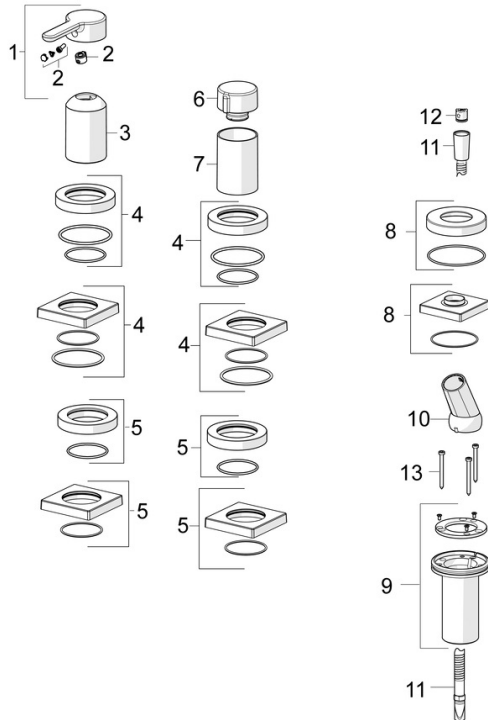

EAN: 4057304014635
static.hansa.com/03419483

- Bad en douche
- Afbouwset, Eengreeps
- Badrandmontage
- Chrom
- Eengreeps bediend, Hendel met warm-koud-aanduiding
- Handdouche, Doucheslang (1750 mm)
- Intens – stimulerende waterstroom
- ø 40 mm keramisch binnenwerk voor debiet en temperatuur instelling, Terugslagklep, Vuilfilter(s)
- Kraanhuis gemaakt van DZR messing
- Vierkante rozet
- 1-stralig

Technische gegevens

Doorstromingseigenschappen

Doorstroomhoeveelheid bij 3 bar **13.2 l/min**

Technische eigenschappen

Warmwatertoevoer **max. +80°C**
 Werkdruk **0.5-10 bar**
 Terugstroom beveiliging (EN1717) **EB**
 Materiaal **brass**

Voorschriften

EN-norm **EN 817, EN 1112, EN 1113**

Reserveonderdelen

SP03419473

	Naam	Code
01	Hendel Chroom	1004279V
02	Sierdop	59914573
03	Rosassen Chroom	59914572
04	Afdekplaat, d 72 mm, for Compact Chroom	59914667
04	Afdekplaat, 75x75 mm Chroom	59914213
05	Afdekplaat, d 72 mm Chroom	59914668
05	Afdekplaat, 75x75 mm Chroom	59914214
06	Debiethendel Chroom	59914669
07	Rosassen Chroom	59914671
08	Afdekplaat, 75x75 mm Chroom	1003885V
08	Afdekplaat, d 72 mm Chroom	59914672
09	Doorvoernippel	59914673
10	Houder Chroom	59912282
11	Doucheslang, L=1750, M12x1-1/2 Chroom	59912281
12	Terugslagklep	59905714
13	Schroef, M4x45	59912291