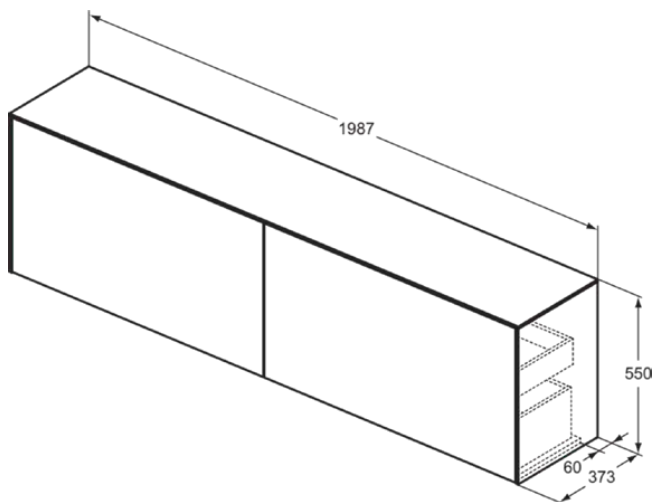

CONCA

T4332Y3

CONCA | Wastafelmeubel 1987x373x550 mm in matt sunset afwerking, 4 laden | Greeploos, Volledige extractielade, Push-to-open, Softclose, Voorgemonteerd, Duurzaam geproduceerd hout

Afbeelding & technische tekening

Algemene informatie

Productcategorie:	Meubels
Producttype:	Wastafelmeubel
Merk:	Ideal Standard
Collectie:	CONCA
Ontwerper:	Palomba Serafini Associati
Colour:	Y3 - Matt Sunset
Afwerking van het oppervlak:	mat
Hoogte (mm):	550
Breedte (mm):	1987
Lengte / sprong (mm):	373
Bevestigingswijze:	Bevestigingsset
Nettogewicht (kg):	77.50
EAN-code:	8014140464655

Kenmerken

	Greeploos		Volledige extractielade
	Push-to-open		Softclose
	Voorgemonteerd		Duurzaam geproduceerd hout

Downloads

- [Installation Guide](#)
- [Spare Parts List](#)

Product specificaties

Sluitingsmechanisme:	Softclosing
Kleurcode:	Y3
Kleuromschrijving:	matt sunset
Hoekmodel:	Nee
Volledige extractielade:	Yes
Gre(e)p(en):	Greeploos
Verstelbare montagevoeten:	Nee
Positie van de uitsnijding:	Op maat gemaakt
Materiaal:	Hout
Materiaalkwaliteit lichaam:	3-laags spaanplaat met hoge dichtheid
Materiaalkwaliteit afdekblad:	MDF gelakt
Aantal deuren (totaal):	0
Aantal deuren (links openend):	0
Aantal deuren (rechts openend):	0
Aantal laden (totaal):	4
Aantal externe laden:	2
Aantal interne laden:	2

CONCA

T4332Y3

CONCA | Wastafelmeubel 1987x373x550 mm in matt sunset afwerking, 4 laden | Greeploos, Volledige extractielade, Push-to-open, Softclose, Voorgemonteerd, Duurzaam geproduceerd hout

Product specificaties