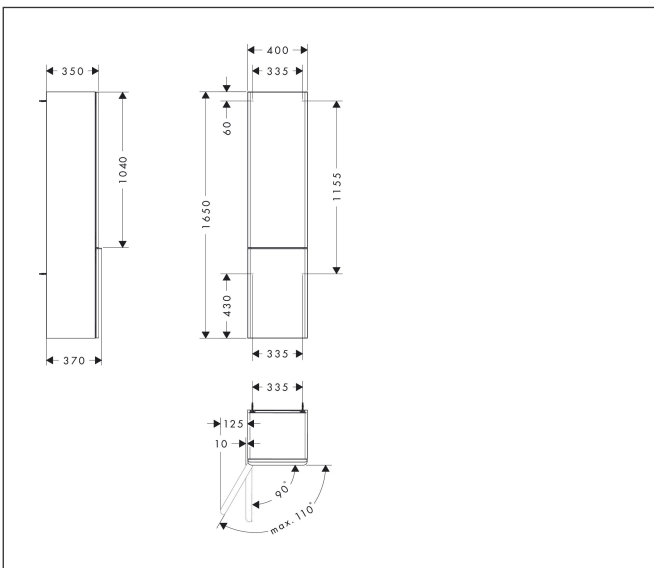

Merk **hansgrohe**  
 Artikelnaam **Xelu Q** hoge kast High Gloss White 400/350, scharnier links, Oppervlak greep:  
 Art.nr. 54135000  
 Oppervlakte Oppervlak meubel: High Gloss White, Oppervlak greep: chroom  
 Netto prijs 736,76 EUR

## Kenmerken

- bestaat uit: hoge kast, glazen planchetten
- materiaal behuizing: vezelplaat van gemiddelde dichtheid (MDF)
- oppervlaktemateriaal behuizing: thermofolie
- materiaal voorzijde: vezelplaat van gemiddelde dichtheid (MDF)
- oppervlaktemateriaal voorzijde: thermofolie
- MoistureProof: duurzaam materiaal dat lang mooi blijft
- met greepstang
- materiaal grepen: aluminium
- oppervlaktemateriaal grepen: verchromd glanzend
- type opening: deur
- 2 deuren
- deurscharnier: links
- SoftClose, voor zacht sluiten
- open via PushOpen-functie
- met 3 verstelbare glazen planchetten
- montagevoorwaarde: voorgeïnstalleerd
- met bevestigingsmateriaal

## Maat tekeningen