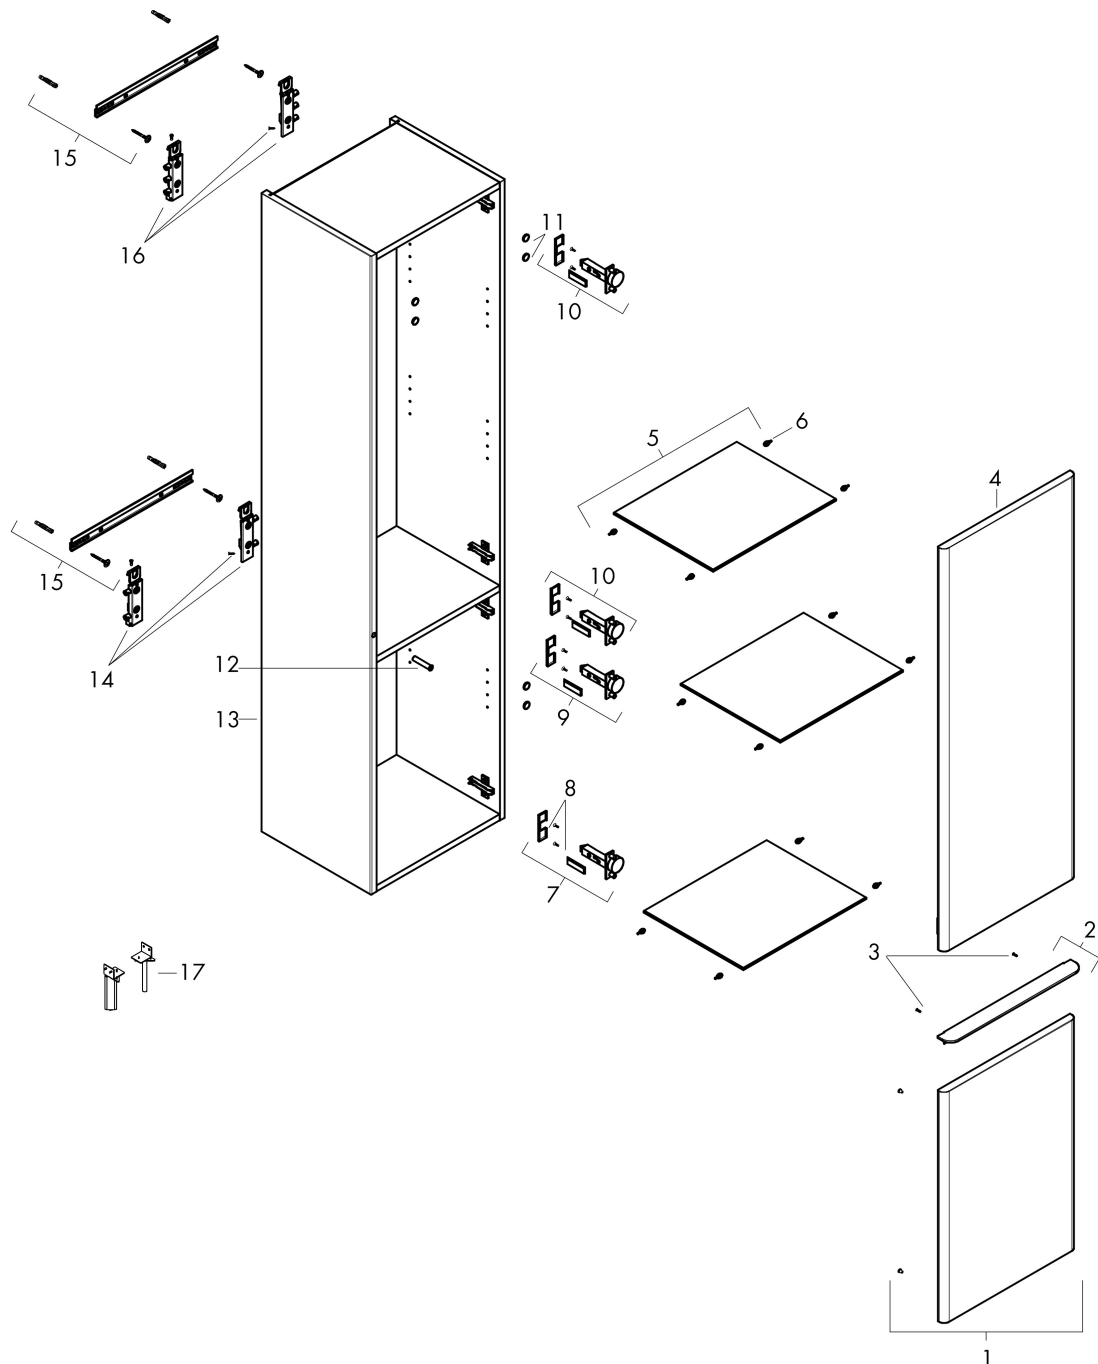

Merk hansgrohe
Artikelnaam **Xelu Q** hoge kast High Gloss White 400/350, scharnier links, Oppervlak greep:
Art.nr. 54135000
Oppervlakte Oppervlak meubel: High Gloss White, Oppervlak greep: chroom
Netto prijs 736,76 EUR

Explosietekening voor bouwjaar: >09/23

Merk hansgrohe
Artikelnaam **Xelu Q** hoge kast High Gloss White 400/350, scharnier links, Oppervlak greep:
Art.nr. 54135000
Oppervlakte Oppervlak meubel: High Gloss White, Oppervlak greep: chroom
Netto prijs 736,76 EUR

Onderdelen voor bouwjaar: >09/23

Pos	Beschrijving	Art.nr.	Prijs
1	meubelfront	87179000	300,40
2	greep	87156000	113,70
3	schroef-set	87157000	16,60
4	meubelfront	87175000	300,40
5	glasplaat	87154000	64,30
6	wandhouder	87155000	25,70
7	deurscharnier cpl.	87151000	32,70
8	afdekkap	87153000	20,40
9	deurscharnier cpl.	87152000	40,60
10	deurscharnier cpl.	87184000	25,70
11	afdekkap	87146000	32,70
12	magneet	87183000	20,40
13	meubelromp	87171000	491,20
14	montageset	87170000	40,60
15	montageset	87144000	25,70
16	montageset	87145000	40,60
17	standbeen	54145000	127,64