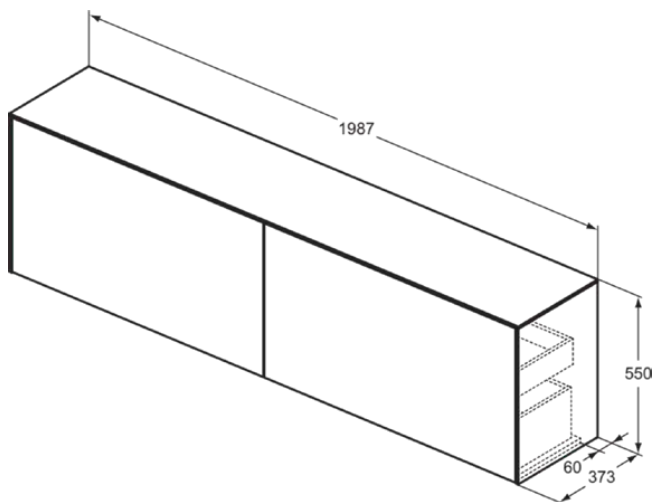

CONCA

T4332Y4

CONCA | Wastafelmeubel 1987x373x550 mm in smoked oak afwerking, 4 laden | Greeploos, Volledige extractielade, Push-to-open, Softclose, Voorgemonteerd, Duurzaam geproduceerd hout, Houtfineer

Afbeelding & technische tekening

Algemene informatie

| | |
|------------------------------|----------------------------|
| Productcategorie: | Meubels |
| Producttype: | Wastafelmeubel |
| Merk: | Ideal Standard |
| Collectie: | CONCA |
| Ontwerper: | Palomba Serafini Associati |
| Colour: | Y4 - Smoked Oak |
| Afwerking van het oppervlak: | mat |
| Hoogte (mm): | 550 |
| Breedte (mm): | 1987 |
| Lengte / sprong (mm): | 373 |
| Bevestigingswijze: | Bevestigingsset |
| Nettogewicht (kg): | 77.50 |
| EAN-code: | 8014140464662 |