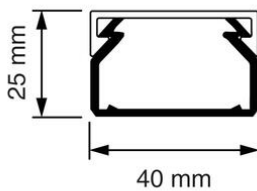

Kabelkokers Z25 + KK

KK 40x25 Kabelkoker grijs (RAL 7030)

- Geleverd met deksel.
- Voorzien van sleufen spijkergaten.
- Inwendige afmetingen: 37 x 22 mm

Artikelnr.:	AT2435
EAN:	8712259265650
Kleur	Grijs
Verpakkingshoeveelheid	24 lgt. x 2 m
Beschermingsgraad (IP)	-
Materiaal	Kunststof
Hoogte	25 mm
Breedte	40 mm
Lengte	2000 mm
Halogeenvrij	Nee
Bruikbare doorsnede	810 mm ²
Soort bevestiging	Bodemponsing(perforatie)
RAL-nummer	7030
Kwaliteitsklasse	PVC
Oppervlaktebescherming	Geen (onbehandeld)
Transparant	Nee
Antibacteriële behandeling	Nee
Slagvastheid	-
Uitvoering deksel, paneel	Los (in vrac)
Geschikt voor functiebehoud	Ja
Aantal vaste scheidingswanden	
Aantal insteekbare scheidingswanden	
Met kabelbevestigingsklem	Nee
Beschermfolie	Nee
Met gootkoppelstuk	Nee
Leverbaar op rol	Nee
Uitbreekpoorten	Nee
Verzending	24

Attema kabelkokers Z25 en KK zijn er van klein tot groot. Ze zijn geschikt voor het overzichtelijk installeren van kabels, het geleiden van voedingskabels of voor de stroomvoorziening van hoogwaardige computerapparatuur. De kabelkokers hebben een spijkergat en een uitgekiende sleufstansing voor precies en vlot positioneren van de koker(s). Installatie of aanpassing is mogelijk in een handomdraai dankzij de slimme onderdelen om kabels te fixeren. Alle kokers hebben een solide dekselsluiting en zijn leverbaar in diverse kleuren.