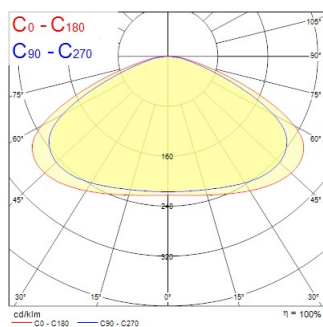

### Fotometrie

Distance [m]	Cone diameter [m]	Illuminance [lx]
0,5	2,33 2,58	200 8
1,0	4,67 5,16	47 2
1,5	7,00 7,73	30 1
2,0	9,33 10,31	17 0
2,5	11,67 12,89	11 0
3,0	14,00 15,47	7 0

Distance [m]    Cone diameter [m]    Illuminance [lx]  
— C0 - C180 (Half beam angle: 137,6°)  
— C90 - C270 (Half beam angle: 133,6°)

## Optische gegevens

CRI (Ra)	70
Luminous flux (emergency) (lm)	300
Nood duur (u)	3

## Fysieke gegevens

Kleur behuizing	Wit
IP waarde	OTHER
Lengte (mm)	64
Breedte (mm)	26
Hoogte (mm)	4
Gewicht (kg)	0.31