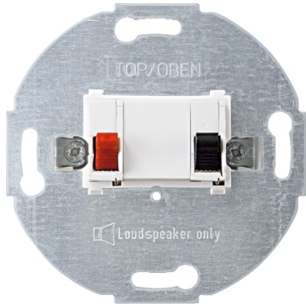

Productinformatieblad

Specificaties

Luidsprekercontactdoos - 1-voudig - Polarwit - Systeem M

466919

EAN Code: 4042811069162

Prijs: 32,20 EUR

Hoofd

range of product	Merten sokkels
product or component type	Luidsprekeringang
product presentatie	Mechanisme met bevestigingsframe
bijkomende informatie	Met ringsteun
kleurtint	Poolwit (RAL 9010)
materiaal	Metaal Kunststof

Complementair

nummerstekkerbus	2
montage apparaat	Verzonken
bevestigingsmethode	Met schroeven en klauwen
connections - terminals	Drukbevestiging
kleurtint	Poolwit

Verpakkingseenheid

Unit Type of Package 1	PCE
Number of Units in Package 1	1
Package 1 Height	4,200 cm
Package 1 Width	6,600 cm
Package 1 Length	6,900 cm
Package 1 Weight	48,000 g
Unit Type of Package 2	BB1
Number of Units in Package 2	10
Package 2 Height	7,900 cm
Package 2 Width	16,400 cm
Package 2 Length	27,300 cm
Package 2 Weight	574,000 g
Unit Type of Package 3	CAR
Number of Units in Package 3	50
Package 3 Height	19,600 cm
Package 3 Width	23,300 cm

De weergegeven prijs is de adviesprijs in euro excl. BTW. Deze kan onderhevig zijn aan korting. Neem contact op met uw lokale distributeur of detailhandel voor de daadwerkelijke prijs

Package 3 Length 30,500 cm