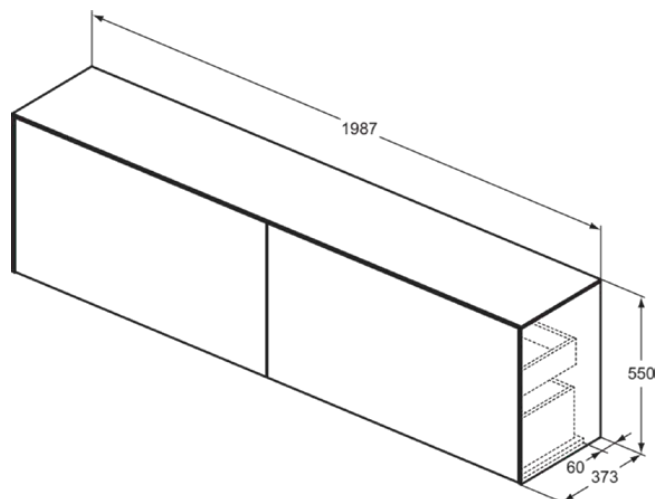

CONCA

T4332Y5

CONCA | Wastafelmeubel 1987x373x550 mm in dark walnut afwerking, 4 laden | Greeploos, Volledige extractielade, Push-to-open, Softclose, Voorgemonteerd, Duurzaam geproduceerd hout, Houtfineer

Afbeelding & technische tekening

Algemene informatie

| | |
|------------------------------|----------------------------|
| Productcategorie: | Meubels |
| Producttype: | Wastafelmeubel |
| Merk: | Ideal Standard |
| Collectie: | CONCA |
| Ontwerper: | Palomba Serafini Associati |
| Colour: | Y5 - Dark Walnut |
| Afwerking van het oppervlak: | mat |
| Hoogte (mm): | 550 |
| Breedte (mm): | 1987 |
| Lengte / sprong (mm): | 373 |
| Bevestigingswijze: | Bevestigingsset |
| Nettogewicht (kg): | 77.50 |
| EAN-code: | 8014140464679 |