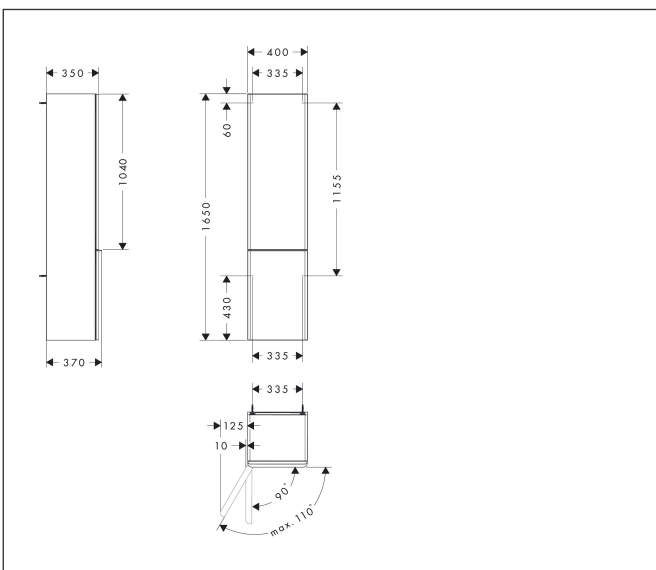

Merk hansgrohe
 Artikelnaam **Xelu Q** hoge kast High Gloss White 400/350, scharnier links, Oppervlak greep:
 Art.nr. 54135670
 Oppervlakte Oppervlak meubel: High Gloss White, Oppervlak greep: Mat zwart
 Netto prijs 736,76 EUR

Product foto

Kenmerken

- bestaat uit: hoge kast, glazen planchetten
- materiaal behuizing: vezelplaat van gemiddelde dichtheid (MDF)
- oppervlaktemateriaal behuizing: thermofolie
- materiaal voorzijde: vezelplaat van gemiddelde dichtheid (MDF)
- oppervlaktemateriaal voorzijde: thermofolie
- MoistureProof: duurzaam materiaal dat lang mooi blijft
- met greepstang
- materiaal grepen: aluminium
- oppervlaktemateriaal grepen: poedercoating
- type opening: deur
- 2 deuren
- deurscharnier: links
- SoftClose, voor zacht sluiten
- open via PushOpen-functie
- met 3 verstelbare glazen planchetten
- montagevoorwaarde: voorgemonteerd
- met bevestigingsmateriaal

Maat tekeningen

Technologie

Certificaat

Merk hansgrohe
 Artikelnaam **Xelu Q** hoge kast High Gloss White 400/350, scharnier links, Oppervlak greep:
 Art.nr. 54135670
 Oppervlakte Oppervlak meubel: High Gloss White, Oppervlak greep: Mat zwart
 Netto prijs 736,76 EUR

Explosietekening voor bouwjaar: >06/23

Merk hansgrohe
 Artikelnaam **Xelu Q** hoge kast High Gloss White 400/350, scharnier links, Oppervlak greep:
 Art.nr. 54135670
 Oppervlakte Oppervlak meubel: High Gloss White, Oppervlak greep: Mat zwart
 Netto prijs 736,76 EUR