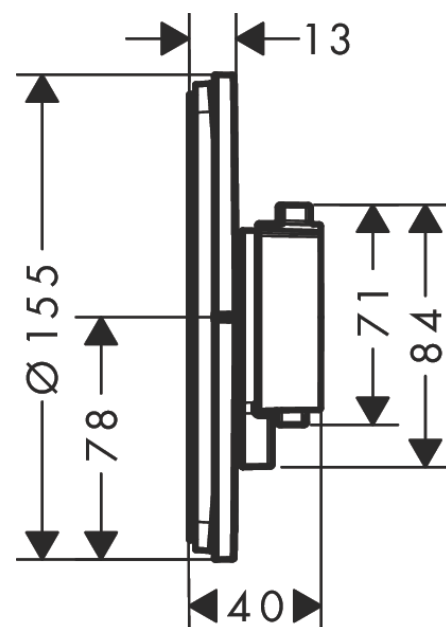

Maattekening