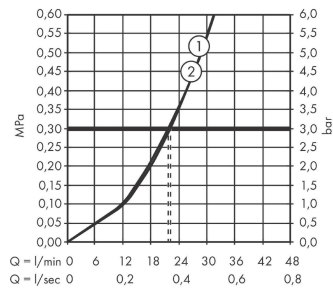

ShowerSelect Comfort S thermostaat inbouw voor 2 functies

Oppervlak: **Brushed Bronze** Artikelnummer: **15554140**

Beschrijving

- gelijktijdig gebruik van verschillende functies
- comfortabel in-/uitschakelen van douches met grote Select-knop
- waterhoeveelheidsregeling met stop-functie
- thermostaatkardoes, start-/stopkraan
- maximale doorstroomhoeveelheid bij 1 bar: 12,7 l/min
- maximale doorstroomhoeveelheid bij 3 bar: 22,1 l/min
- waterdoorstroom onderuitgang: 20 l/min
- rozet kan worden uitgelijnd met +/- 3°
- eenvoudige installatie dankzij voorgemonteerd functieblok
- grepen altijd op dezelfde hoogte ongeacht de installatiediepte van het inbouwdeel
- Veiligheidsblokkering bij 40°C
- temperatuurbegrenzing instelbaar
- de thermostaat biedt de mogelijkheid tot thermische desinfectie
- materiaal knop: metaal
- materiaal grepen: metaal
- aansluiting: inbouwdeel iBox universal 2 (# 01500180)
- thermostaat wordt geleverd met knoppen Rain klein, Rain groot, handdouche, Waterval, bad
- Kiwa K11292_Thermostatic Mixers EN1111

Artikeldetails

Vrijblijvende advies
verkoopprijs excl. BTW 1.118,00 €

Vrijblijvende advies
verkoopprijs incl. BTW 1.352,78 €

Technologie

Designprijzen

Productfoto

Maattekening

ShowerSelect Comfort S
thermostaat inbouw voor 2 functies

Oppervlak: **Brushed Bronze** Artikelnummer: **15554140**

Doorstroomdiagram

ShowerSelect Comfort S
thermostaat inbouw voor 2 functies

Oppervlak: **Brushed Bronze** Artikelnummer: **15554140**

Explosietekening