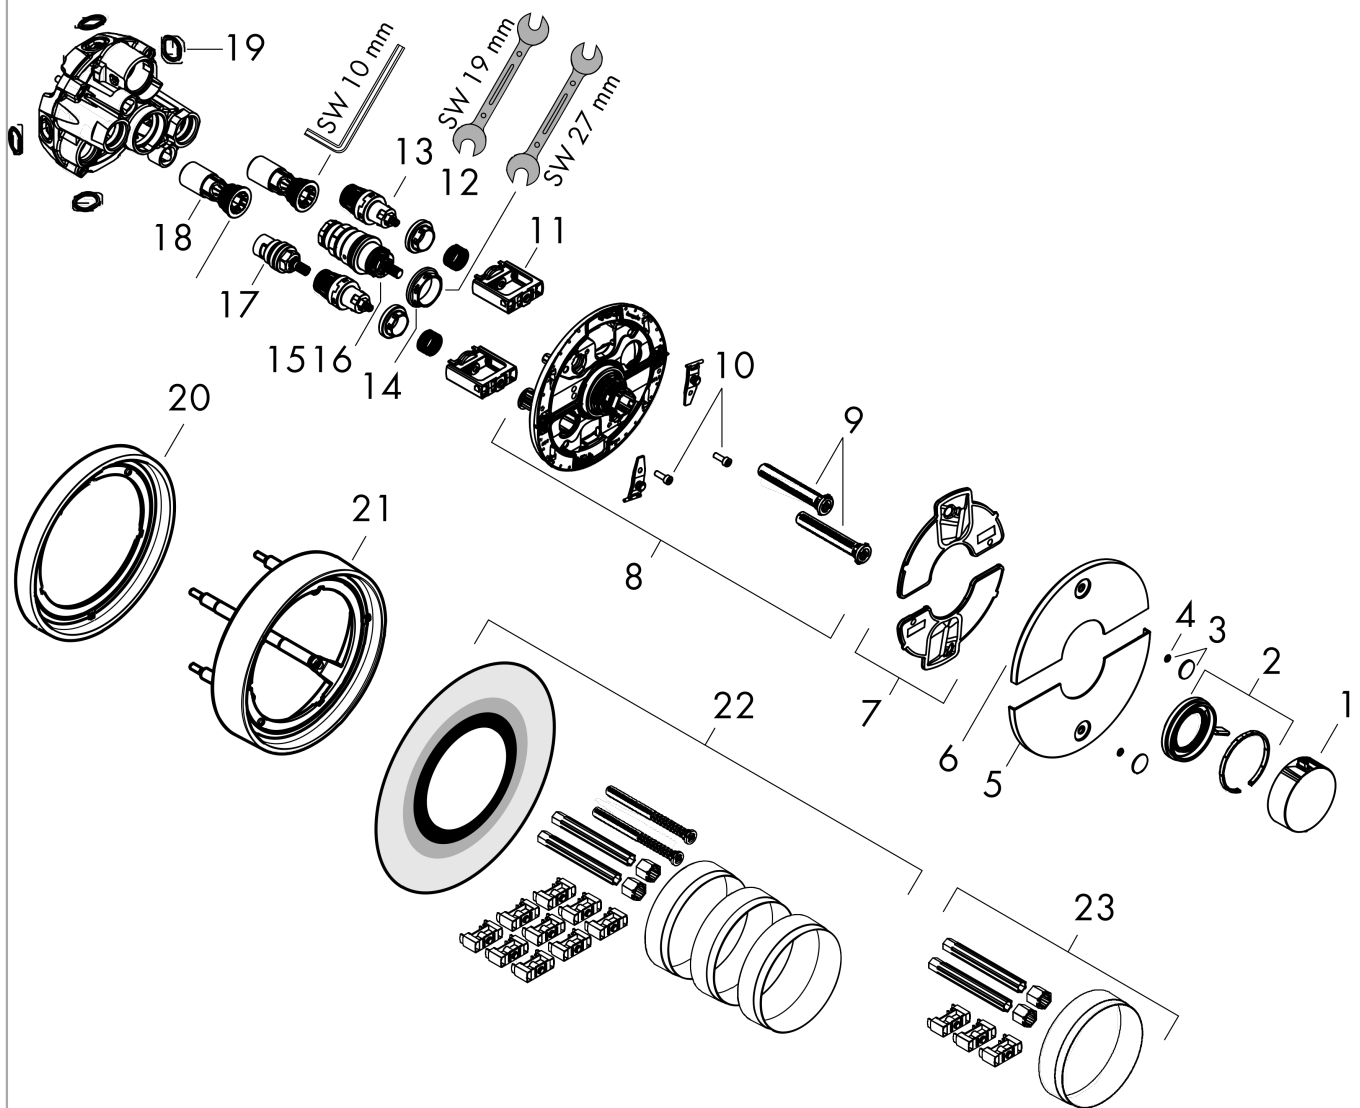

Bouwjaar: >09/23

ShowerSelect Comfort S
thermostaat inbouw voor 2 functies

Oppervlak: **Brushed Bronze** Artikelnummer: **15554140**

Reserveonderdelenlijst

Bouwjaar: >09/23

Regel	Beschrijving	Artikelnummer	Prijs incl. BTW	VE
1	thermostaatgreep	94931140	45,74 €	1
2	greep	94932140	36,30 €	1
3	symbolset	94924130	58,32 €	1
4	O-ring 3,1x1,6	94927000	5,69 €	1
5	drukschakelaar	94978140	92,57 €	1
6	drukschakelaar	94970140	92,57 €	1
7	dichtingsset	94933000	5,69 €	1
8	rozetdrager	94972000	108,54 €	1
9	compensatieset	94930000	9,08 €	1
10	cilinderkopschroef M4x12	94929000	5,69 €	1
11	Select-Adapter	94900000	24,20 €	1
12	moer	98368000	12,34 €	1
13	bovendeel	95758000	108,54 €	1
14	moer	98913000	19,72 €	1
15	temperatuur regeleenheid	98282000	108,54 €	1
16	regeleenheid voor verwisselde aansluitingen	92373000	269,95 €	1
17	bovendeel rechts sluitend	94009000	38,84 €	1
18	service eenheid	94928000	30,49 €	1
19	O-ring 16x2,5	98134000	3,51 €	1
20	verlengset 5 mm	13614140	-	1
21	verlengset 22 mm	13624140	-	1
22	verlengset 25 - 75 mm	13632000	-	1
23	verlengset 25 mm	13638000	-	1
a	Basisset	01500180	-	1
b	servicesleutel	87567000	3,51 €	1
c	adapterset	13588000	-	1