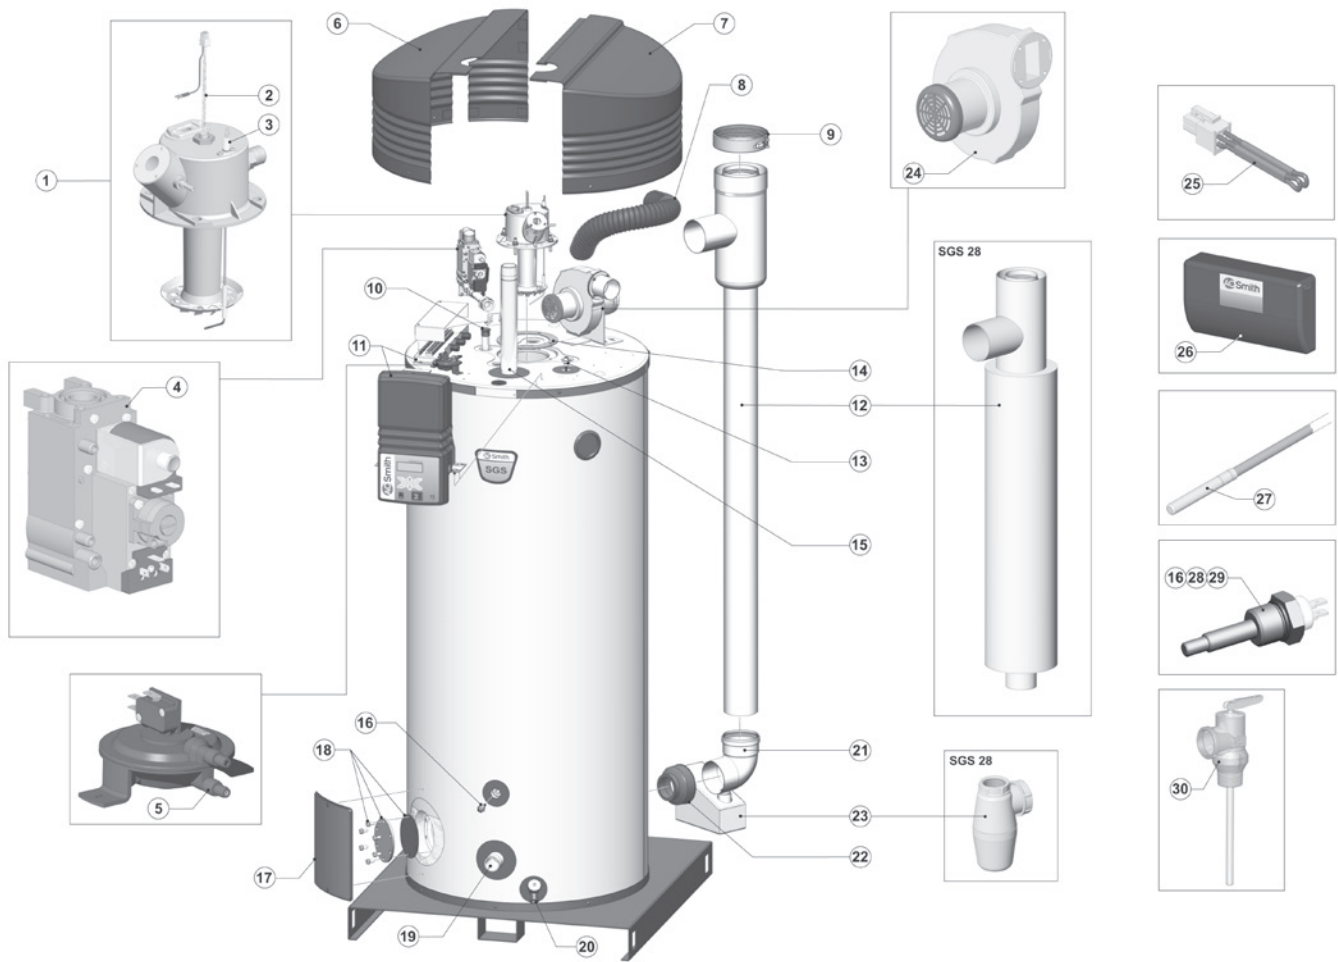

Exploded view SGS 28-60 tot 01-09-'09

EVD-0046

## SGS accessoires

omschrijving	datum	28	30	50	60
Gaskraan		0300719(S)	0300719(S)	0300719(S)	0300719(S)
Inlaatcombinatie G1"		0070066003(S)	0070066003(S)	0070066003(S)	0070066003(S)
Overstortventiel 1/2" 8 bar		0305712(S)	0305712(S)	0305712(S)	0305712(S)
T&P ventiel		0099383005(S)	0099383005(S)	0099383005(S)	0099383005(S)
Verlengnippel t.b.v. T&P		0306713(S)	0306713(S)	0306713(S)	0306713(S)
Verloop Rp1½ x 22		0309411(S)	0309411(S)	0309411(S)	0309411(S)
Verloop Rp1½ x 28		0309412(S)	0309412(S)	0309412(S)	0309412(S)
Verloop Rp1½ x 35		n.b.	n.b.	n.b.	n.b.
Gecombineerde Flow- en Temperatuursensor		0309285(S)	0309285(S)	0309285(S)	0309285(S)
Dummy (vervangend van collectoren)		0309152(S)	0309152(S)	0309152(S)	0309152(S)
Scheidingstrafo		0306054(S)	0306054(S)	0306054(S)	0306054(S)
Power anode set		0309216(S)	0309217(S)	0309217(S)	0309217(S)
Dscale (set met toebehoren)		0307564(S)	0307564(S)	0307564(S)	0307564(S)
Dscale (doos met 6 flessen)		0311398(S)	0311398(S)	0311398(S)	0311398(S)