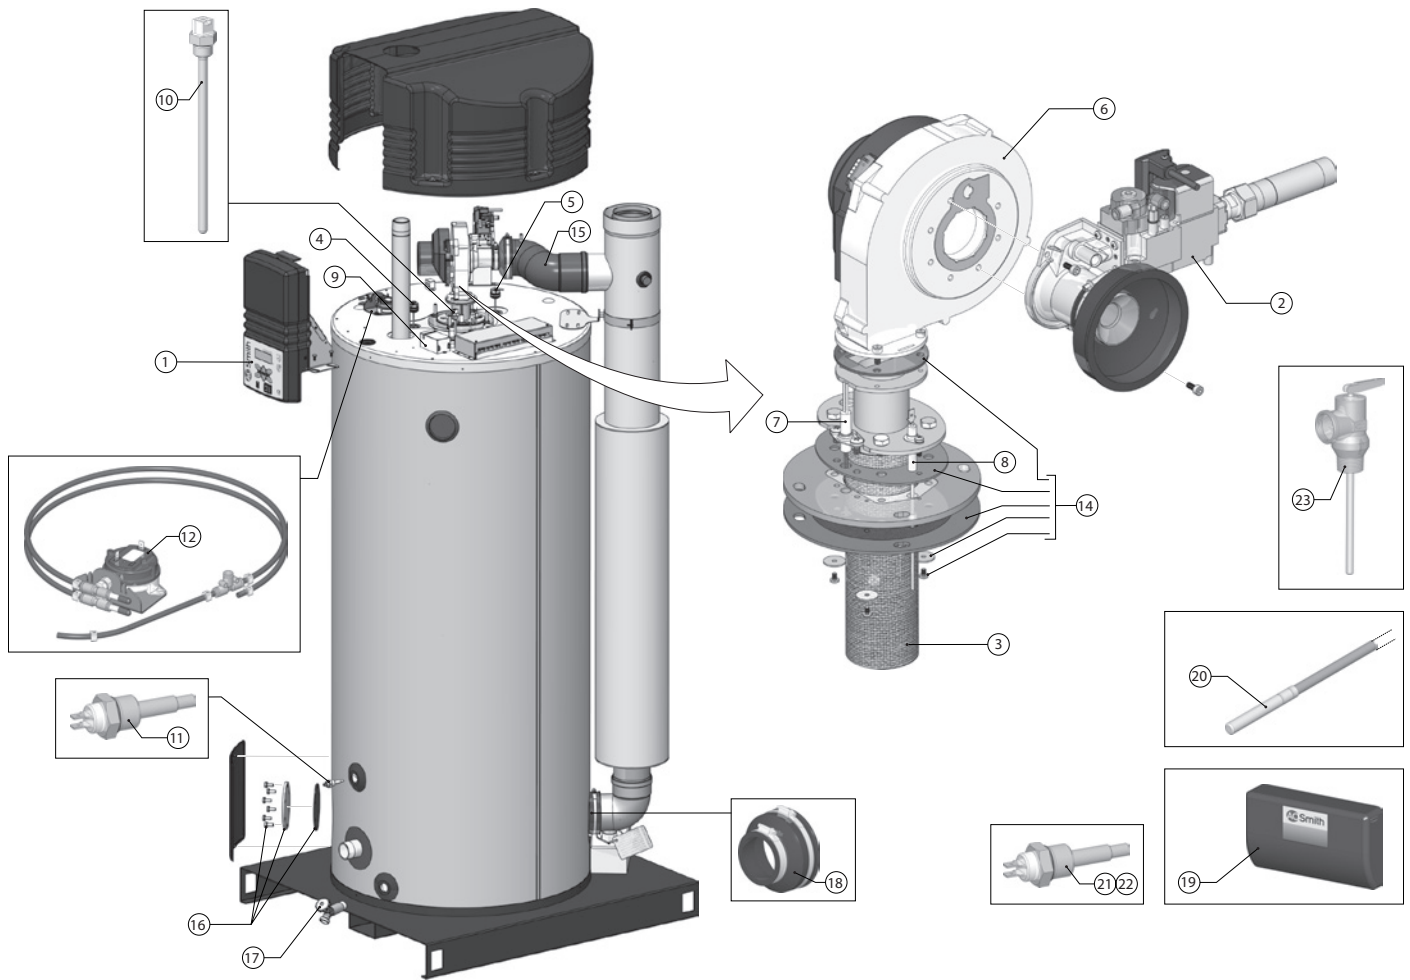

SGS 80-100 tot 01-09-'09

SGS onderdelen

Nr	omschrijving	datum	80	100
1	Brander		0197315(S)	0197315(S)
2	Pakking ventilator/brander		0308202(S)	0308202(S)
3	Ventilator		0197322(S)	0197322(S)
4	Ionisatiepien		0194776002(S)	0194776002(S)
5	Gloeiontsteker	tot 18-01-'09 vanaf 18-01-'09	0308204(S) 0309065(S)	0308204(S) 0309065(S)
6	Frequentieregelaar		0305805(S)	0305805(S)
7	EMC-Filter		0305806(S)	0305806(S)
8	Interface printplaat		0307490(S)	0307490(S)
9	Netsmoorspoel		0306690(S)	0306690(S)
10	Kap links		n.b.	n.b.
11	Kap rechts		n.b.	n.b.
12	Power anode		0302757(S)	0302757(S)
13	Luchttoevoerslang		0305504(S)	0305504(S)
14	Pakking brander/tank		0308266(S)	0308266(S)
15	Steun rookgasafvoerpijp		n.b.	n.b.
16	Temperatuursensor T2 (top tank)		0304469(S)	0304469(S)
17	Warmwateruitlaat nippel		0304017(S)	0304017(S)
18	Service kit besturing toestel		0308943(S)	0308943(S)
19	Rookgasafvoerpijp met demper		0304683(S)	0304683(S)
20	Reinigingsopening set		0305082(S)	0305082(S)
21	Afdekplaat reinigingsopening		0039137002/24(S)	0039137002/24(S)
22	Aftapkraan		0026273004(S)	0026273004(S)
23	Koudwatertoevoer nippel		0070615(S)	0070615(S)
24	Temperatuursensor T1 (bodem tank)		0308149(S)	0308149(S)
25	Bocht		0304029(S)	0304029(S)
26	Verloopsok		0308196(S)	0308196(S)
27	Sifon		0306181(S)	0306181(S)
28	Gasblok		0306189(S)	0306189(S)
29	Klemstrip		0304199(S)	0304199(S)
30	Luchtdrukschakelaar		0308271(S)	n.b.
31	Potentiostaat		0306160(S)	0306160(S)
32	Rookgassensor		0304301(S)	0304301(S)
33	Service kit besturing zonnestysteem		0308874(S)	0308874(S)
34	Temperatuursensor S1 (in zonnecollector)		0308904(S)	0308904(S)
35	Temperatuursensor S2 (bodem voorraadvat - ww)		0308149(S)	0308149(S)
36	Temperatuursensor S3 (top voorraadvat)		0308149(S)	0308149(S)
37	T&P ventiel 3/4"		0076527004(S)	0076527004(S)
	Q/T Sensor service kit only Sensor, O-ring and Clip		0313621(S)	0313621(S)

SGS accessoires

omschrijving	datum	80	100
Ombouwset naar LP-gas		0308955(S)	0308957(S)
Ombouwset naar NAT-gas		0308954(S)	0308956(S)
Scheidingstransformator set		0306054(S)	0306054(S)
Alternatieve storingsuitgang		0306056(S)	0306056(S)
Gaskraan		0300719(S)	0300719(S)
Inlaatcombinatie G1"		0070066003(S)	0070066003(S)
Overstortventiel 1/2" 8 bar		0305712(S)	0305712(S)
T&P ventiel		0099383005(S)	0099383005(S)
Verloop Rp1½ x 22		0309411(S)	0309411(S)
Verloop Rp1½ x 28		0309412(S)	0309412(S)
Verloop Rp1½ x 35		n.b.	n.b.
Gecombineerde Flow- en Temperatuursensor		0309285(S)	0309285(S)
Dummy (vervanging van collectoren)		0309152(S)	0309152(S)
Dscale (set met toebehoren)		0307564(S)	0307564(S)
Dscale (doos met 6 flessen)		0311398(S)	0311398(S)

Exploded view SGS 28-60 van 01-09-'09 tot 30-12-'12

EVD-0054 R0