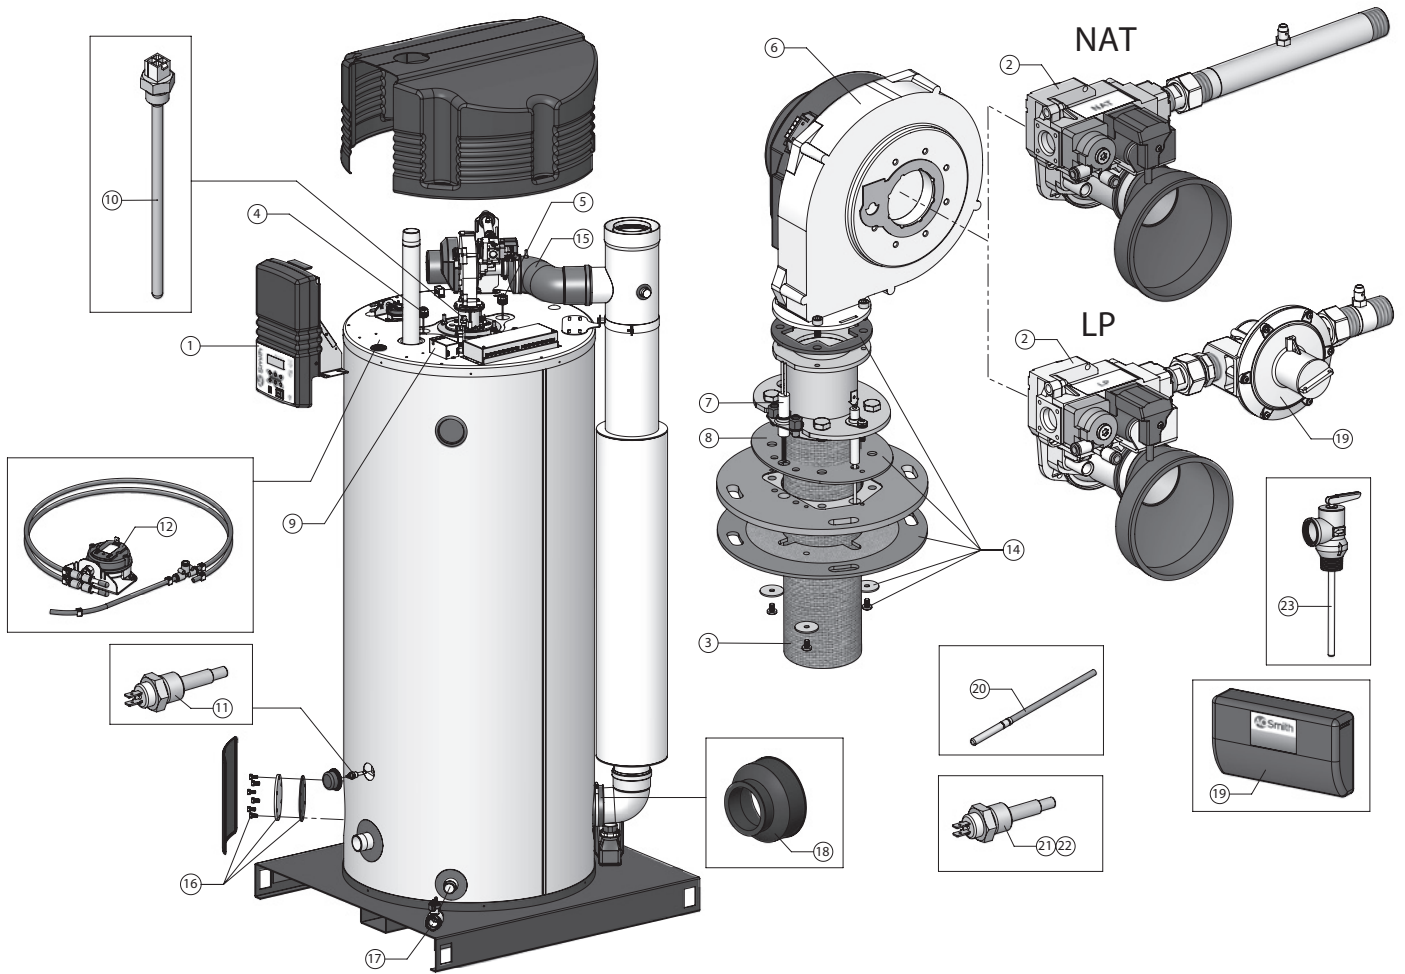

Exploded view SGS 28-60 vanaf 31-12-'12

EVD-0054 R1