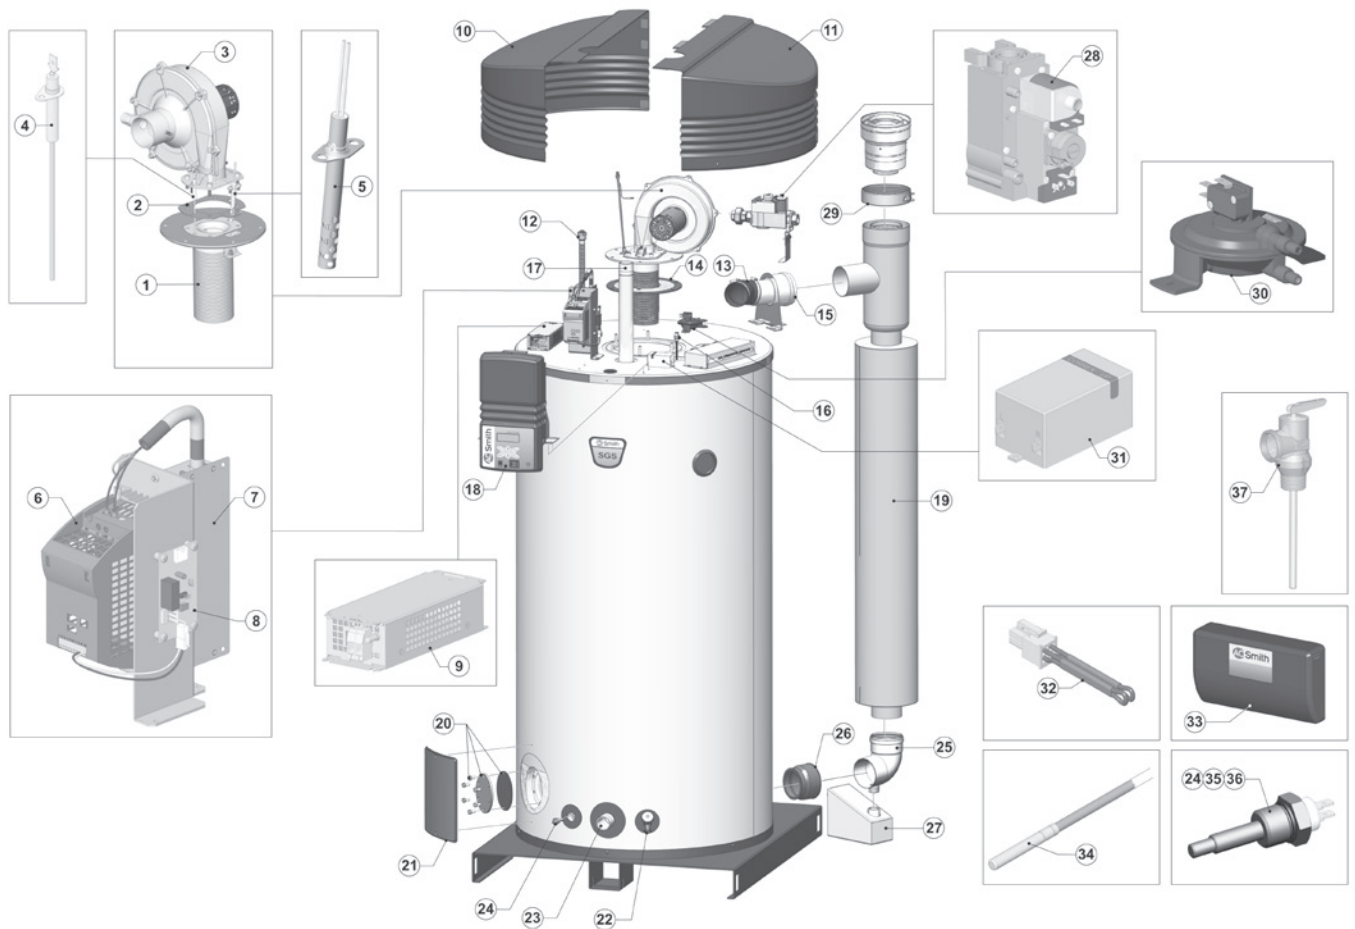

Exploded view SGS 80-100 tot 01-09-'09

EVD-0047

SGS 80-100 tot 01-09-'09

SGS onderdelen

Nr	omschrijving	datum	80	100
1	Brander		0197315(S)	0197315(S)
2	Pakking ventilator/brander		0308202(S)	0308202(S)
3	Ventilator		0197322(S)	0197322(S)
4	Ionisatiepien		0194776002(S)	0194776002(S)
5	Gloeiontsteker	tot 18-01-'09 vanaf 18-01-'09	0308204(S) 0309065(S)	0308204(S) 0309065(S)
6	Frequentieregelaar		0305805(S)	0305805(S)
7	EMC-Filter		0305806(S)	0305806(S)
8	Interface printplaat		0307490(S)	0307490(S)
9	Netsmoorspoel		0306690(S)	0306690(S)
10	Kap links		n.b.	n.b.
11	Kap rechts		n.b.	n.b.
12	Power anode		0302757(S)	0302757(S)
13	Luchttoevoerslang		0305504(S)	0305504(S)
14	Pakking brander/tank		0308266(S)	0308266(S)
15	Steun rookgasafvoerpijp		n.b.	n.b.
16	Temperatuursensor T2 (top tank)		0304469(S)	0304469(S)
17	Warmwateruitlaat nippel		0304017(S)	0304017(S)
18	Service kit besturing toestel		0308943(S)	0308943(S)
19	Rookgasafvoerpijp met demper		0304683(S)	0304683(S)
20	Reinigingsopening set		0305082(S)	0305082(S)
21	Afdekplaat reinigingsopening		0039137002/24(S)	0039137002/24(S)
22	Aftapkraan		0026273004(S)	0026273004(S)
23	Koudwatertoevoer nippel		0070615(S)	0070615(S)
24	Temperatuursensor T1 (bodem tank)		0308149(S)	0308149(S)
25	Bocht		0304029(S)	0304029(S)
26	Verloopsok		0308196(S)	0308196(S)
27	Sifon		0306181(S)	0306181(S)
28	Gasblok		0306189(S)	0306189(S)
29	Klemstrip		0304199(S)	0304199(S)
30	Luchtdrukschakelaar		0308271(S)	n.b.
31	Potentiostaat		0306160(S)	0306160(S)
32	Rookgassensor		0304301(S)	0304301(S)
33	Service kit besturing zonnestysteem		0308874(S)	0308874(S)
34	Temperatuursensor S1 (in zonnecollector)		0308904(S)	0308904(S)
35	Temperatuursensor S2 (bodem voorraadvat - ww)		0308149(S)	0308149(S)
36	Temperatuursensor S3 (top voorraadvat)		0308149(S)	0308149(S)
37	T&P ventiel 3/4"		0076527004(S)	0076527004(S)
	Q/T Sensor service kit only Sensor, O-ring and Clip		0313621(S)	0313621(S)

SGS accessoires

omschrijving	datum	80	100
Ombouwset naar LP-gas		0308955(S)	0308957(S)
Ombouwset naar NAT-gas		0308954(S)	0308956(S)
Scheidingstransformator set		0306054(S)	0306054(S)
Alternatieve storingsuitgang		0306056(S)	0306056(S)
Gaskraan		0300719(S)	0300719(S)
Inlaatcombinatie G1"		0070066003(S)	0070066003(S)
Overstortventiel 1/2" 8 bar		0305712(S)	0305712(S)
T&P ventiel		0099383005(S)	0099383005(S)
Verloop Rp1½ x 22		0309411(S)	0309411(S)
Verloop Rp1½ x 28		0309412(S)	0309412(S)
Verloop Rp1½ x 35		n.b.	n.b.
Gecombineerde Flow- en Temperatuursensor		0309285(S)	0309285(S)
Dummy (vervanging van collectoren)		0309152(S)	0309152(S)
Dscale (set met toebehoren)		0307564(S)	0307564(S)
Dscale (doos met 6 flessen)		0311398(S)	0311398(S)