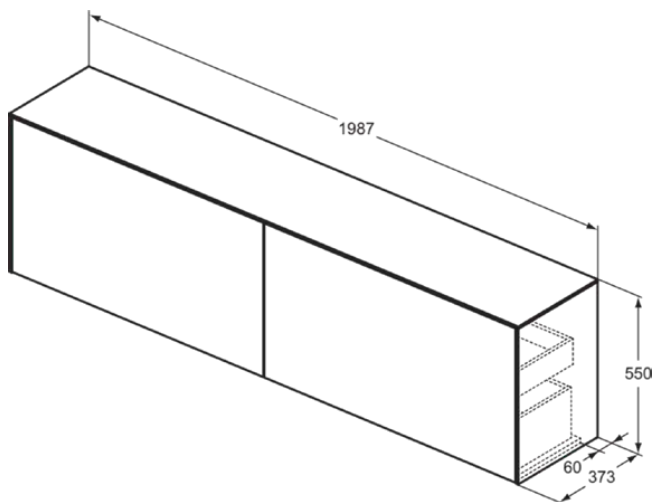

## T4332Y6

CONCA | Wastafelmeubel 1987x373x550 mm in licht eiken afwerking, 4 laden | Greeploos, Volledige extractielade, Push-to-open, Softclose, Voorgemonteerd, Duurzaam geproduceerd hout, Houtfineer

### Algemene informatie

Productcategorie:	Meubels
Producttype:	Wastafelmeubel
Merk:	Ideal Standard
Collectie:	CONCA
Ontwerper:	Palomba Serafini Associati
Colour:	Y6 - Licht Eiken
Afwerking van het oppervlak:	mat
Hoogte (mm):	550
Breedte (mm):	1987
Lengte / sprong (mm):	373
Bevestigingswijze:	Bevestigingsset
Nettogewicht (kg):	77.50
EAN-code:	8014140464686