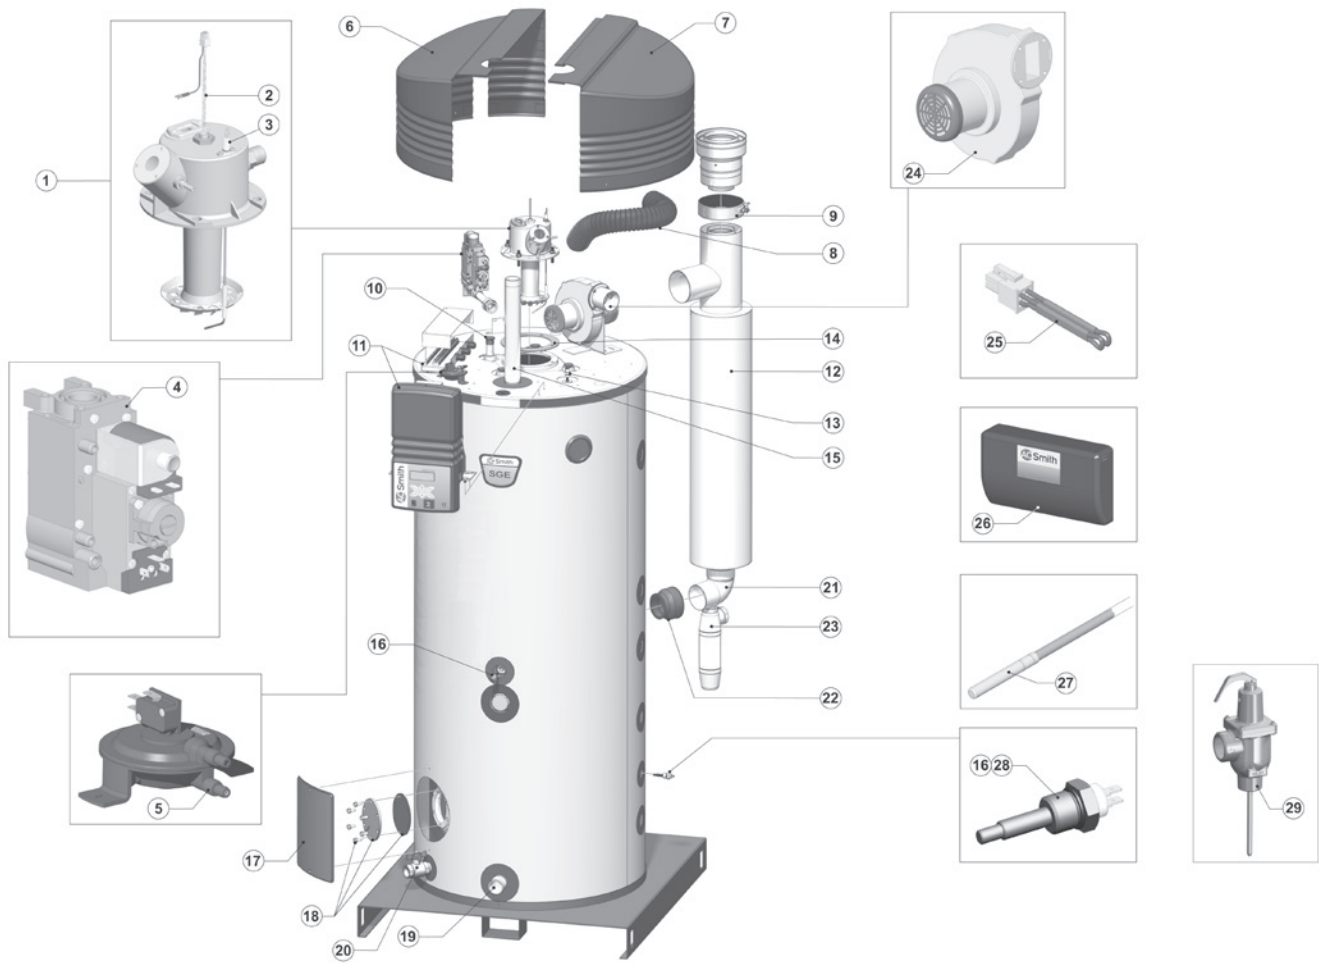

Exploded view SGE tot 01-09-'09

EVD-0045

SGE tot 01-09-'09

SGE onderdelen

nr	omschrijving	datum	40	60
1	Brander		n.b.	n.b.
2	Gloeiontstekker		0304079(S)	0304079(S)
3	Ionisatiepien		0192478(S)	0192478(S)
4	Gasblok		0300808(S)	0300808(S)
5	Luchtdrukverschilskakelaar		0309054(S)	0308872(S)
8	Luchttoevoerslang		0304035(S)	0304035(S)
9	Klemstrip D=130 mm		0305027(S)	0305027(S)
10	Anode		0183463039(S) (4x)	0183463039(S) (4x)
	Flexibele anode		0304728(S) (4x)	0304728(S) (4x)
11	Service Kit Besturing Toestel		0308882(S)	0308882(S)
12	Broekstuk demper		0304987(S)	0304987(S)
13	Temperatuursensor T2 (top tank)		0304469(S)	0304469(S)
14	Pakking brander/tank		0192331(S)	0192331(S)
15	Warmwateruitlaat nippel		0304017(S)	0304017(S)
16	Temperatuursensor T1 (bodem tank)		0308149(S)	0308149(S)
17	Afdekplaat reinigingsopening		0039137002/24(S)	0039137002/24(S)
18	Reinigingsopening set		0305082(S)	0305082(S)
19	Koudwatertoevoer nippel		0070615(S)	0070615(S)
20	Aftapkraan		0308997(S)	0308997(S)
21	Bocht		0304986(S)	0304986(S)
22	Verloopsok		0192636(S)	0192636(S)
23	Sifon		0307725(S)	0307725(S)
24	Ventilator		0304104(S)	0304104(S)
25	Rookgassensor		0304301(S)	0304301(S)
26	Service Kit Besturing Zonnestelsysteem		0308874(S)	0308874(S)
27	Temperatuursensor S1 (in zonnecollector)		0308904(S)	0308904(S)
28	Temperatuur Sensor (kleine warmtewisselaar)		0308149(S)	0308149(S)
29	Temp. & Druk ventiel (in toestel)		0099383005(S)	0099383005(S)
	Q/T Sensor service kit only Sensor, O-ring and Clip		0313621(S)	0313621(S)

SGE accessoires

omschrijving	datum	40	60
Gaskraan		0300719(S)	0300719(S)
Inlaatcombinatie G1"		0070066003(S)	0070066003(S)
Verlengnippel t.b.v. T&P		0306713(S)	0306713(S)
Verloop Rp1½ x 22		0309411(S)	0309411(S)
Verloop Rp1½ x 28		0309412(S)	0309412(S)
Verloop Rp1½ x 35		n.b.	n.b.
Dummy (vervanger van collectoren)		0309152(S)	0309152(S)
Scheidingstrafo		0306054(S)	0306054(S)
T&P ventiel		0099383005(S)	0099383005(S)
Gecombineerde flow/temp sensor		0309285(S)	0309285(S)
Power anode set		0309217(S)	0309217(S)
Dscale (set met toebehoren)		0307564(S)	0307564(S)
Dscale (doos met 6 flessen)		0311398(S)	0311398(S)