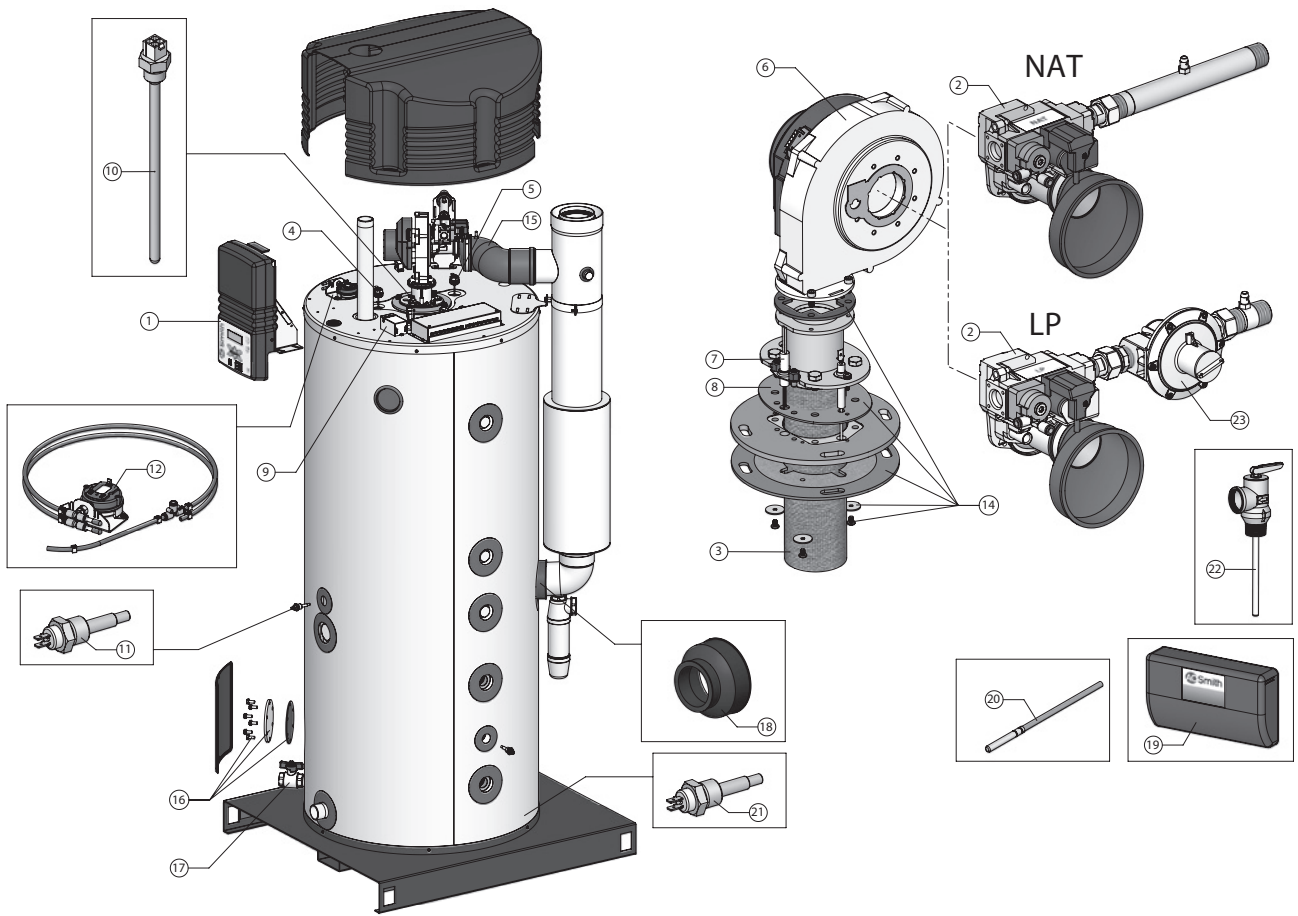

Exploded view SGE vanaf 31-12-'12

EVD-0056 R1

SGE vanaf 01-09-'09

SGE onderdelen

nr	omschrijving	datum	40	60
1	Besturing	tot 28-07-'13 vanaf 29-07-'13	0309362(S) 0311159(S)	0309362(S) 0311159(S)
2	Gasblok (NAT)	tot 30-12-'12	0310187(S)	0310187(S)
		vanaf 31-12-'12	0310156(S)	0310156(S)
	Gasblok (LP)	tot 30-12-'12	0310188(S)	0310188(S)
		vanaf 31-12-'12	0310157(S)	0310157(S)
3	Brander		0309297(S)	0309297(S)
4	Power anode		0197709(S)	0197709(S)
5	Power anode		0197710(S)	0197710(S)
6	Ventilator		0309159(S)	0309159(S)
7	Gloei-ontsteker		0309232(S)	0309232(S)
8	Ionisatiepen		0310075(S)	0310075(S)
9	Potentiostaat		0306160(S)	0306160(S)
10	Temperatuur Sensor (boven in tank)		0311295(S)	0311295(S)
11	Temperatuur Sensor (midden in tank)		0308149(S)	0308149(S)
12	Luchtdrukverschilskakelaar (LDS)		0309169(S)	0309169(S)
13	Kabelboom		0309136(S)	0309136(S)
14	Pakkingen		0309608(S)	0309608(S)
15	Luchtinlaatpijp		0309148(S)	0309148(S)
16	Reinigingsopening		0305082(S)	0305082(S)
17	Aftapkraan		0026273004(S)	0026273004(S)
18	Kunststof verloopsoek (uitgang warmtewisselaar)		0192636(S)	0192636(S)
19	Besturing zonnestelsysteem	tot 28-07-'13	0308874(S)	0308874(S)
		vanaf 29-07-'13		
		tot 26-07-'15	0311055(S)	0311055(S)
		vanaf 26-07-'15	0311617(S)	0311617(S)
20	Temperatuur sensor (zonnecollector)		0308904(S)	0308904(S)
21	Temperatuur sensor (kleine warmtewisselaar)		0308149(S)	0308149(S)
22	Gecombineerde temp. & druk ventiel (in toestel)		0099383005(S)	0099383005(S)
23	Drukreducer	vanaf 31-12-'12	0310180(S)	0310180(S)
24	Beschermkap	vanaf 04-05-'15	0311486(S)	0311486(S)
	Q/T Sensor service kit only Sensor, O-ring and Clip		0313621(S)	0313621(S)

SGE accessoires

omschrijving	datum	40	60
Ombouwset naar LP-gas	tot 30-12-'12	0309540(S)	0309540(S)
	vanaf 31-12-'12	0310936(S)	0310936(S)
Ombouwset naar NAT-gas	tot 30-12-'12	0309541(S)	0309541(S)
	vanaf 31-12-'12	0312594(S)	0312594(S)
Gaskraan		0300719(S)	0300719(S)
Inlaatcombinatie G1"		0070066003(S)	0070066003(S)
Gecombineerde T&P ventiel 1"		0099383005(S)	0099383005(S)
Verlengnippel (tot T&P)		0306713(S)	0306713(S)
Verloopnippel Rp 1 1/2" x 22 mm knel		0309411(S)	0309411(S)
Verloopnippel Rp 1 1/2" x 28 mm knel		0309412(S)	0309412(S)
Verloopnippel Rp 1 1/2" x 35 mm knel		n.b.	n.b.
Gecombineerde Flow- en Temperatuursensor		0309285(S)	0309285(S)
Dummy (vervanging van collectoren)		0309152(S)	0309152(S)
Scheidingstrafo		0309887(S)	0309887(S)
BMS interface		0310013(S)	0310013(S)
Inlaatcombinatie DN40		0309927(S)	0309927(S)
Remote display		0309999(S)	0309999(S)
Overstortventiel		0305712(S)	0305712(S)
Verlengkabel collector sensor 5 mtr		0309197(S)	0309197(S)
Dscale (set met toebehoren)		0307564(S)	0307564(S)
Dscale (doos met 6 flessen)		0311398(S)	0311398(S)