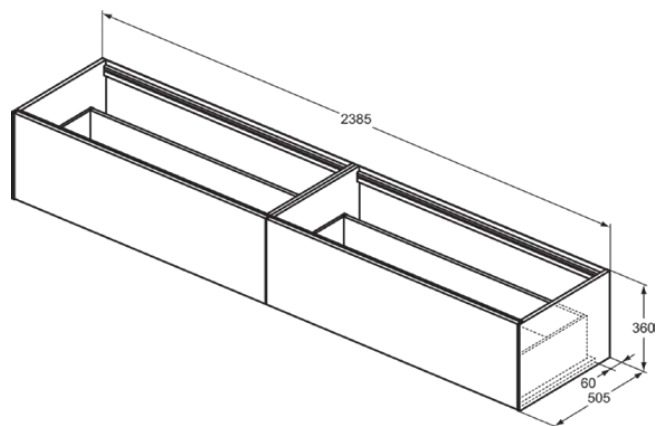

## T4333Y1

CONCA | Wastafelmeubel 2385x505x360 mm in matt white afwerking, 2 laden | Greeploos, Volledige extractielade, Push-to-open, Softclose, Voorgemonteerd, Duurzaam geproduceerd hout

### Algemene informatie

Productcategorie:	Meubels
Producttype:	Wastafelmeubel
Merk:	Ideal Standard
Collectie:	CONCA
Ontwerper:	Palomba Serafini Associati
Colour:	Y1 - Matt White
Afwerking van het oppervlak:	mat
Hoogte (mm):	360
Breedte (mm):	2385
Lengte / sprong (mm):	505
Bevestigingswijze:	Bevestigingsset
Nettogewicht (kg):	68.50
EAN-code:	8014140464693