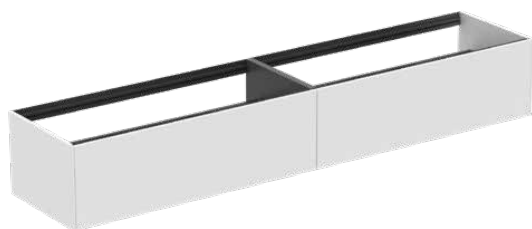

## T4333Y1

CONCA | Wastafelmeubel 2385x505x360 mm in matt white afwerking, 2 laden | Greeploos, Volledige extractielade, Push-to-open, Softclose, Voorgemonteerd, Duurzaam geproduceerd hout

### Algemene informatie

Productcategorie:	Meubels
Producttype:	Wastafelmeubel
Merk:	Ideal Standard
Collectie:	CONCA
Ontwerper:	Palomba Serafini Associati
Colour:	Y1 - Matt White
Afwerking van het oppervlak:	mat
Hoogte (mm):	360
Breedte (mm):	2385
Lengte / sprong (mm):	505
Bevestigingswijze:	Bevestigingsset
Nettogewicht (kg):	68.50
EAN-code:	8014140464693