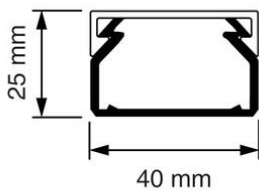

Kabelkokers Z25 + KK

KK 40x25 Kabelkoker crème (RAL 1013)

- Geleverd met deksel.
- Voorzien van sleufen spijkergaten.
- Inwendige afmetingen: 37 x 22 mm

Artikelnr.:	AT2436
EAN:	8712259265674
Kleur	Wit
Verpakkingshoeveelheid	24 lgt. x 2 m
Beschermingsgraad (IP)	-
Materiaal	Kunststof
Hoogte	25 mm
Breedte	40 mm
Lengte	2000 mm
Halogeenvrij	Nee
Bruikbare doorsnede	810 mm ²
Soort bevestiging	Bodemponcing(perforatie)
RAL-nummer	1013
Kwaliteitsklasse	PVC
Oppervlaktebescherming	Geen (onbehandeld)
Transparant	Nee
Antibacteriële behandeling	Nee
Slagvastheid	-
Uitvoering deksel, paneel	Los (in vrac)
Geschikt voor functiebehoud	Ja
Aantal vaste scheidingswanden	
Aantal insteekbare scheidingswanden	
Met kabelbevestigingsklem	Nee
Beschermfolie	Nee
Met gootkoppelstuk	Nee
Leverbaar op rol	Nee
Uitbreekpoorten	Nee
Verzending	24

Attema kabelkokers Z25 en KK zijn er van klein tot groot. Ze zijn geschikt voor het overzichtelijk installeren van kabels, het geleiden van voedingskabels of voor de stroomvoorziening van hoogwaardige computerapparatuur. De kabelkokers hebben een spijkergat en een uitgekiende sleufstansing voor precies en vlot positioneren van de koker(s). Installatie of aanpassing is mogelijk in een handomdraai dankzij de slimme onderdelen om kabels te fixeren. Alle kokers hebben een solide dekselsluiting en zijn leverbaar in diverse kleuren.